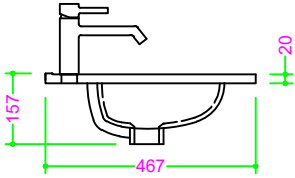

TOP CERAMICA BIANCO LUCIDO

Sezione Longitudinale

Vista Frontale

Vista Superiore

Troppo pieno = SI
 Piletta necessaria = H. 35 mm.