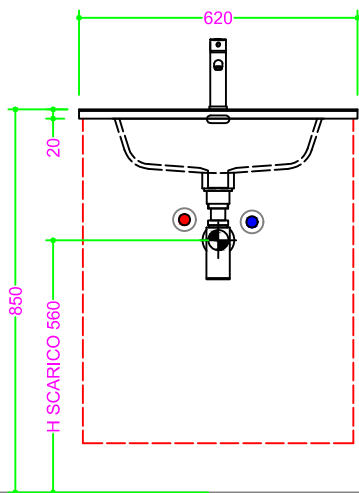

TOP CERAMICA BIANCO LUCIDO

Sezione Longitudinale

Vista Frontale

Vista Superiore

Troppo pieno = SI
 Piletta necessaria = H. 35 mm.