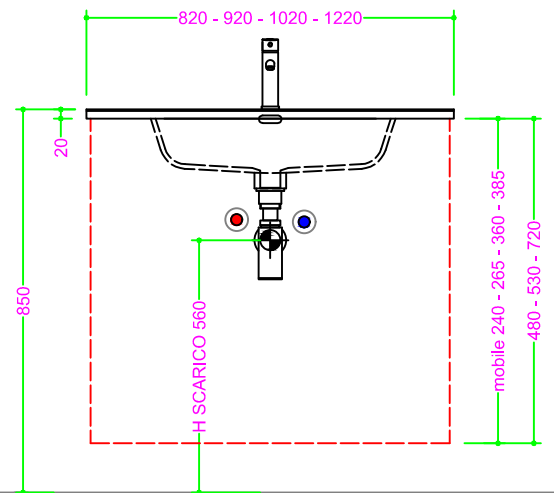

TOP CERAMICA BIANCO LUCIDO

Sezione Longitudinale

Vista Frontale

Vista Superiore

Troppo pieno = SI
 Piletta necessaria = H. 35 mm.