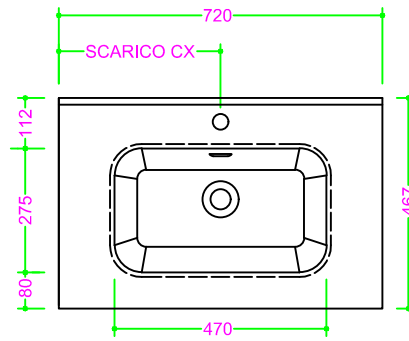

TOP CERAMICA BIANCO LUCIDO

Sezione Longitudinale

Vista Frontale

Vista Superiore

Troppo pieno = SI
 Piletta necessaria = H. 35 mm.