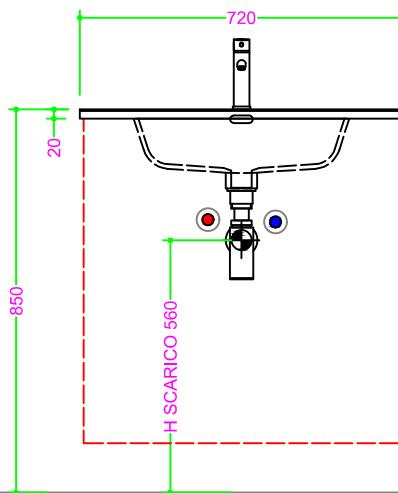

TOP CERAMICA BIANCO LUCIDO

Sezione Longitudinale

Vista Frontale

Vista Superiore

Troppo pieno = SI
 Piletta necessaria = H. 35 mm.