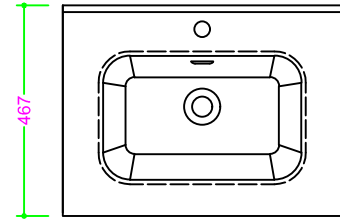

TOP CERAMICA BIANCO LUCIDO

Sezione Longitudinale

Vista Frontale

Vista Superiore

Troppo pieno = SI
 Piletta necessaria = H. 35 mm.