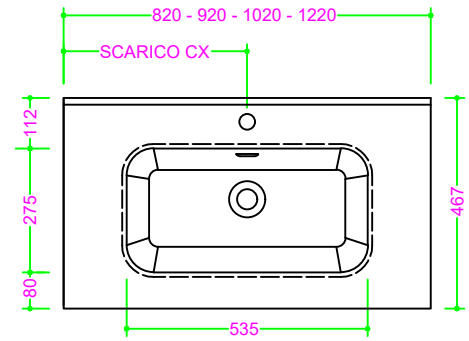

TOP CERAMICA BIANCO LUCIDO

Sezione Longitudinale

Vista Frontale

Vista Superiore

Troppo pieno = SI
 Piletta necessaria = H. 35 mm.