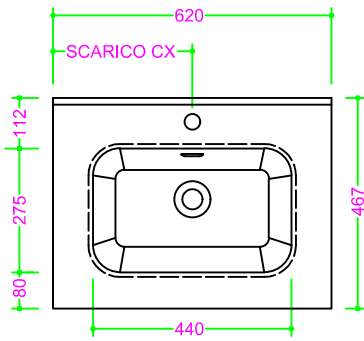

TOP CERAMICA BIANCO LUCIDO

Sezione Longitudinale

Vista Frontale

Vista Superiore

Troppo pieno = SI
 Piletta necessaria = H. 35 mm.