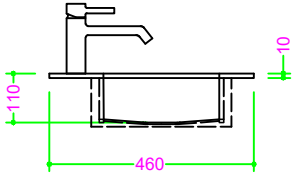

HPL - vasca RETTANGOLARE 48x26 H11

Sezione Longitudinale

Vista Frontale

Vista Superiore

PROF. 460
con foro rubinetto

PROF. 460
senza foro rubinetto

PROF. 503
con foro rubinetto

PROF. 503
senza foro rubinetto