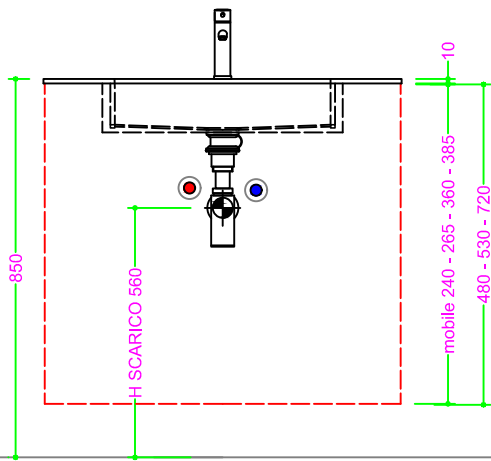

HPL - vasca RETTANGOLARE 48x26 H11

Sezione Longitudinale

Vista Frontale

Vista Superiore

PROF. 460
con foro rubinetto

PROF. 460
senza foro rubinetto

PROF. 503
con foro rubinetto

PROF. 503
senza foro rubinetto