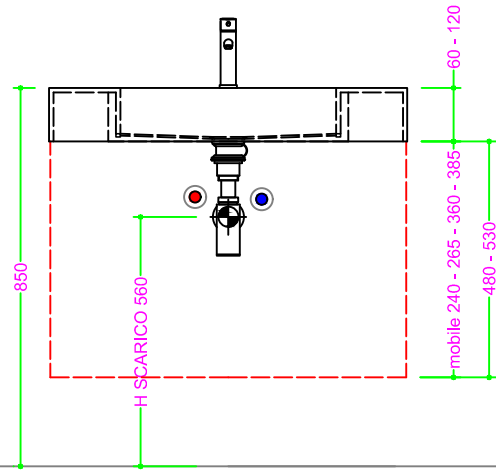

HPL - vasca RETTANGOLARE 48x26 H11

Sezione Longitudinale

Vista Frontale

Vista Superiore

PROF. 460
con foro rubinetto

PROF. 460
senza foro rubinetto

PROF. 503
con foro rubinetto

PROF. 503
senza foro rubinetto