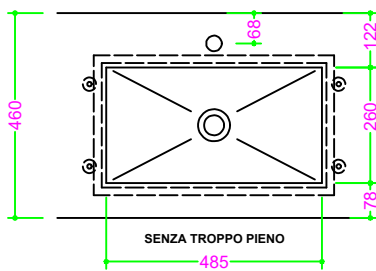

HPL - vasca RETTANGOLARE 48x26 H11

Sezione Longitudinale

Vista Frontale

Vista Superiore

PROF. 460
con foro rubinetto

PROF. 460
senza foro rubinetto

PROF. 503
con foro rubinetto

PROF. 503
senza foro rubinetto