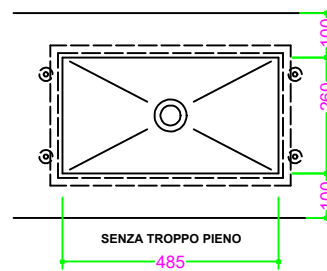

HPL - vasca RETTANGOLARE 48x26 H11

Sezione Longitudinale

Vista Frontale

Vista Superiore

PROF. 460
con foro rubinetto

PROF. 460
senza foro rubinetto

PROF. 503
con foro rubinetto

PROF. 503
senza foro rubinetto