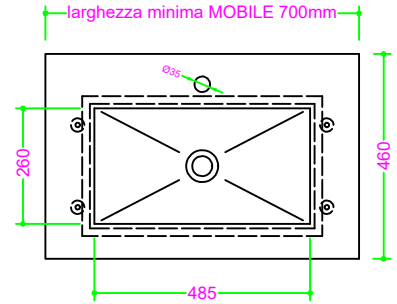

HPL - vasca RETTANGOLARE 48x26 H11

Sezione Longitudinale

Vista Frontale

Vista Superiore

PROF. 460
con foro rubinetto

PROF. 460
senza foro rubinetto

PROF. 503
con foro rubinetto

PROF. 503
senza foro rubinetto