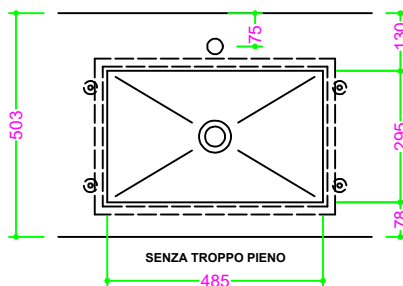

HPL - vasca RETTANGOLARE 48x30 H11

Sezione Longitudinale

Vista Frontale

Vista Superiore

PROF. 460
senza foro rubinetto

PROF. 503
con foro rubinetto

PROF. 503
senza foro rubinetto