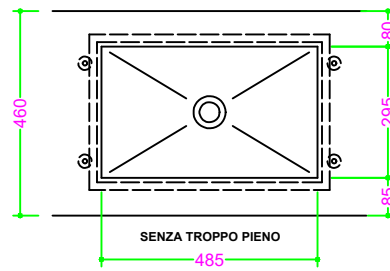

HPL - vasca RETTANGOLARE 48x30 H11

Sezione Longitudinale

Vista Frontale

Vista Superiore

PROF. 460
senza foro rubinetto

PROF. 503
con foro rubinetto

PROF. 503
senza foro rubinetto