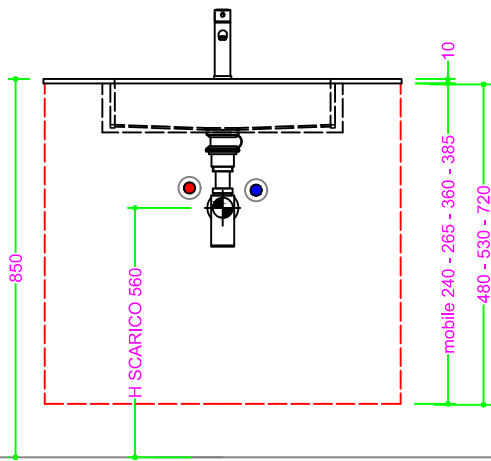

HPL - vasca RETTANGOLARE 48x30 H11

Sezione Longitudinale

Vista Frontale

Vista Superiore

PROF. 460
senza foro rubinetto

PROF. 503
con foro rubinetto

PROF. 503
senza foro rubinetto