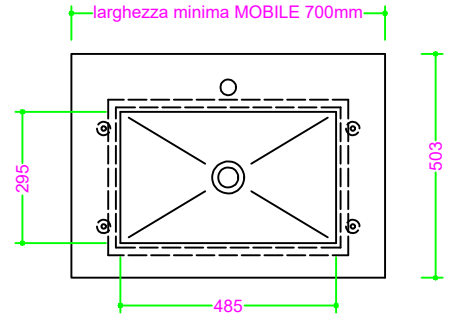

HPL - vasca RETTANGOLARE 48x30 H11

Sezione Longitudinale

Vista Frontale

Vista Superiore

PROF. 460
senza foro rubinetto

PROF. 503
con foro rubinetto

PROF. 503
senza foro rubinetto