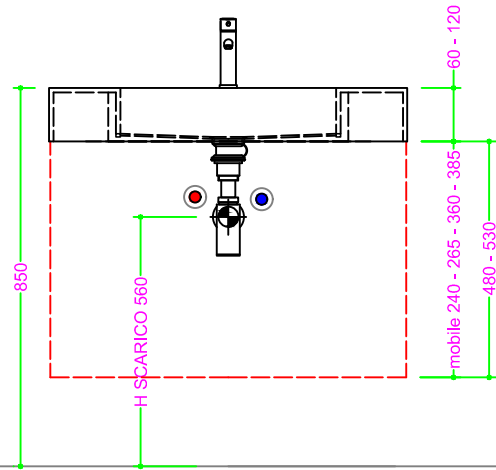

HPL - vasca RETTANGOLARE 48x30 H11

Sezione Longitudinale

Vista Frontale

Vista Superiore

PROF. 460
senza foro rubinetto

PROF. 503
con foro rubinetto

PROF. 503
senza foro rubinetto