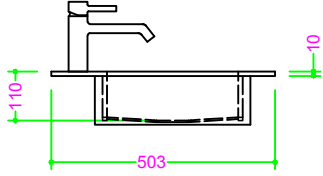

HPL - vasca RETTANGOLARE 48x30 H11

Sezione Longitudinale

Vista Frontale

Vista Superiore

PROF. 460
senza foro rubinetto

PROF. 503
con foro rubinetto

PROF. 503
senza foro rubinetto