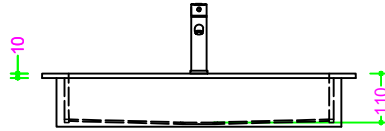

HPL - vasca RETTANGOLARE 58x26 H11

Sezione Longitudinale

Vista Frontale

Vista Superiore

PROF. 460
con foro rubinetto

PROF. 460
senza foro rubinetto

PROF. 503
con foro rubinetto

PROF. 503
senza foro rubinetto