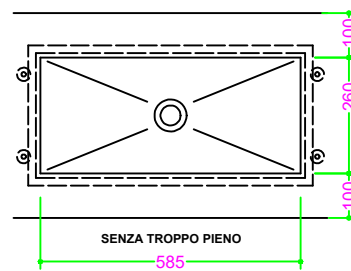

HPL - vasca RETTANGOLARE 58x26 H11

Sezione Longitudinale

Vista Frontale

Vista Superiore

PROF. 460
con foro rubinetto

PROF. 460
senza foro rubinetto

PROF. 503
con foro rubinetto

PROF. 503
senza foro rubinetto