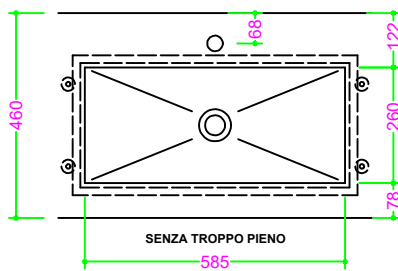

HPL - vasca RETTANGOLARE 58x26 H11

Sezione Longitudinale

Vista Frontale

Vista Superiore

PROF. 460
con foro rubinetto

PROF. 460
senza foro rubinetto

PROF. 503
con foro rubinetto

PROF. 503
senza foro rubinetto