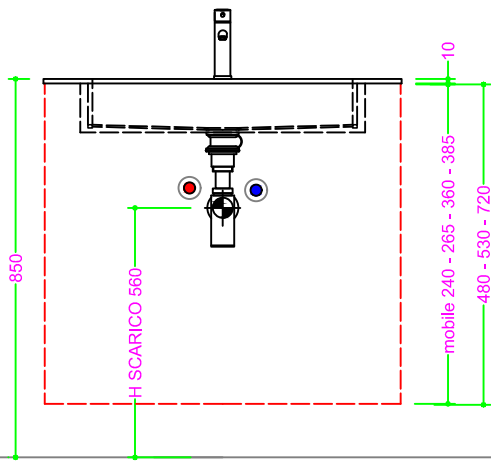

HPL - vasca RETTANGOLARE 58x26 H11

Sezione Longitudinale

Vista Frontale

Vista Superiore

PROF. 460
con foro rubinetto

PROF. 460
senza foro rubinetto

PROF. 503
con foro rubinetto

PROF. 503
senza foro rubinetto