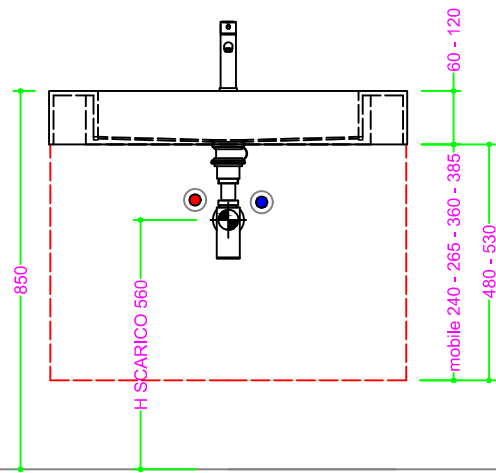

HPL - vasca RETTANGOLARE 58x26 H11

Sezione Longitudinale

Vista Frontale

Vista Superiore

PROF. 460
con foro rubinetto

PROF. 460
senza foro rubinetto

PROF. 503
con foro rubinetto

PROF. 503
senza foro rubinetto