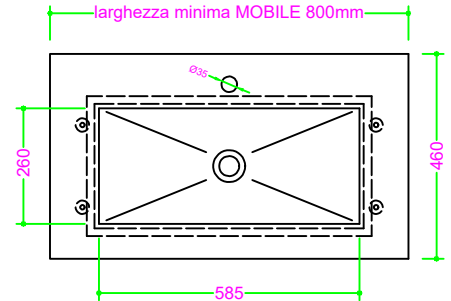

HPL - vasca RETTANGOLARE 58x26 H11

Sezione Longitudinale

Vista Frontale

Vista Superiore

PROF. 460
con foro rubinetto

PROF. 460
senza foro rubinetto

PROF. 503
con foro rubinetto

PROF. 503
senza foro rubinetto