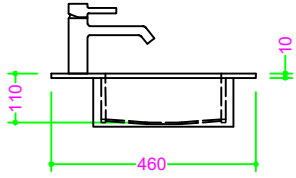

HPL - vasca RETTANGOLARE 58x26 H11

Sezione Longitudinale

Vista Frontale

Vista Superiore

PROF. 460
con foro rubinetto

PROF. 460
senza foro rubinetto

PROF. 503
con foro rubinetto

PROF. 503
senza foro rubinetto