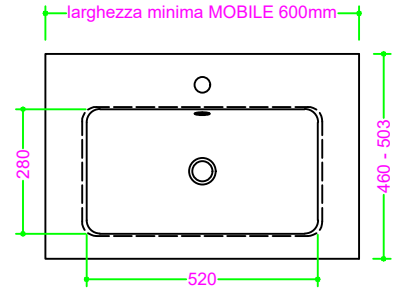

OCRITECH - vasca RETTANGOLARE RAGGIATA 52x28 H11

Sezione Longitudinale

Vista Frontale

Vista Superiore

PROF. 460
con foro rubinetto

PROF. 460
senza foro rubinetto

PROF. 503
con foro rubinetto

PROF. 503
senza foro rubinetto