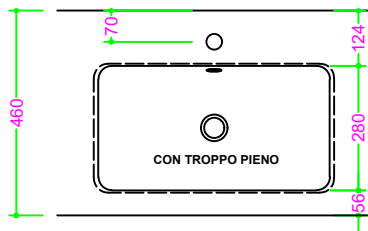

OCRITECH - vasca RETTANGOLARE RAGGIATA 52x28 H11

Sezione Longitudinale

Vista Frontale

Vista Superiore

PROF. 460
con foro rubinetto

PROF. 460
senza foro rubinetto

PROF. 503
con foro rubinetto

PROF. 503
senza foro rubinetto