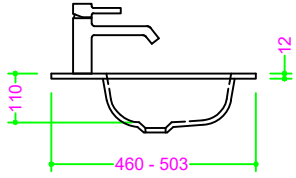

OCRITECH - vasca RETTANGOLARE RAGGIATA 52x28 H11

Sezione Longitudinale

Vista Frontale

Vista Superiore

PROF. 460
con foro rubinetto

PROF. 460
senza foro rubinetto

PROF. 503
con foro rubinetto

PROF. 503
senza foro rubinetto