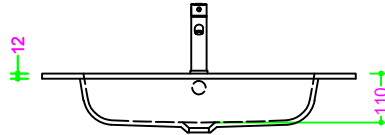

OCRITECH - vasca RETTANGOLARE RAGGIATA 52x28 H11

Sezione Longitudinale

Vista Frontale

Vista Superiore

PROF. 460
con foro rubinetto

PROF. 460
senza foro rubinetto

PROF. 503
con foro rubinetto

PROF. 503
senza foro rubinetto