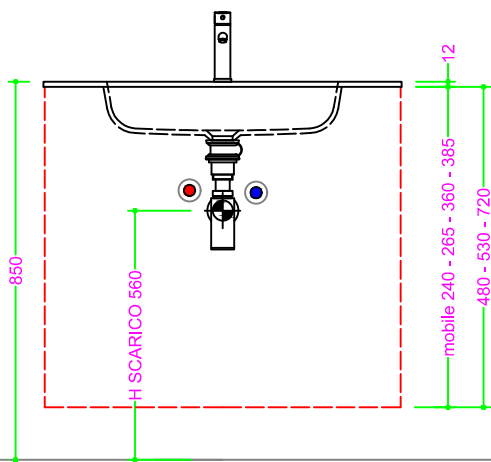

OCRITECH - vasca RETTANGOLARE RAGGIATA 52x28 H11

Sezione Longitudinale

Vista Frontale

Vista Superiore

PROF. 460
con foro rubinetto

PROF. 460
senza foro rubinetto

PROF. 503
con foro rubinetto

PROF. 503
senza foro rubinetto