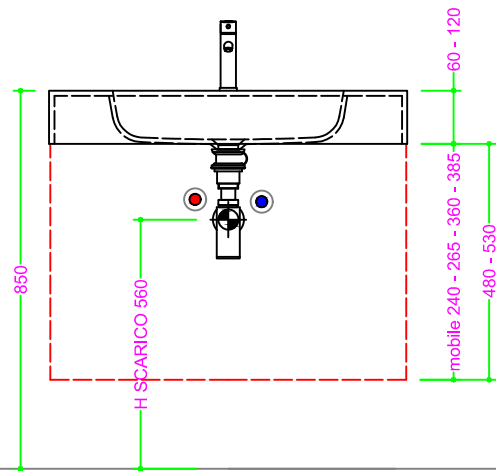

OCRITECH - vasca RETTANGOLARE RAGGIATA 52x28 H11

Sezione Longitudinale

Vista Frontale

Vista Superiore

PROF. 460
con foro rubinetto

PROF. 460
senza foro rubinetto

PROF. 503
con foro rubinetto

PROF. 503
senza foro rubinetto