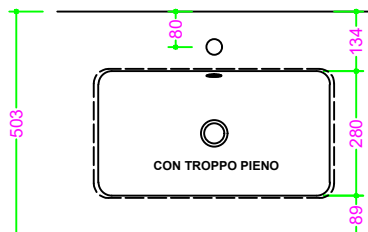

OCRITECH - vasca RETTANGOLARE RAGGIATA 52x28 H11

Sezione Longitudinale

Vista Frontale

Vista Superiore

PROF. 460
con foro rubinetto

PROF. 460
senza foro rubinetto

PROF. 503
con foro rubinetto

PROF. 503
senza foro rubinetto