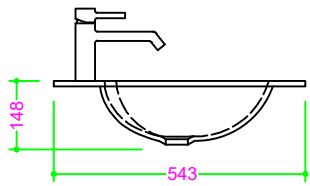

TOP OCRITECH AIKON 106

Sezione Longitudinale

Vista Frontale

Vista Superiore

Troppo pieno = SI
 Piletta necessaria = H. 35 mm.