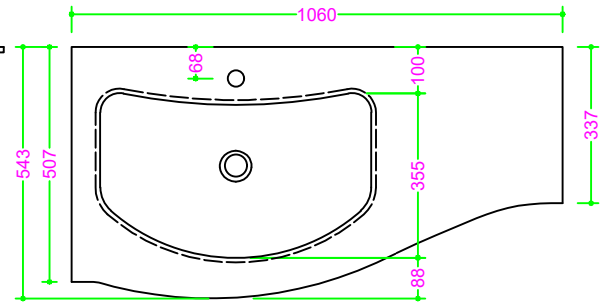

TOP OCRITECH AIKON 106

Sezione Longitudinale

Vista Frontale

Vista Superiore

Troppo pieno = SI
 Piletta necessaria = H. 35 mm.