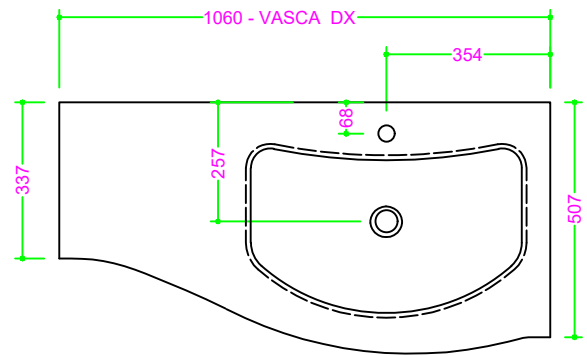

TOP OCRITECH AIKON 106

Sezione Longitudinale

Vista Frontale

Vista Superiore

Troppo pieno = SI
 Piletta necessaria = H. 35 mm.