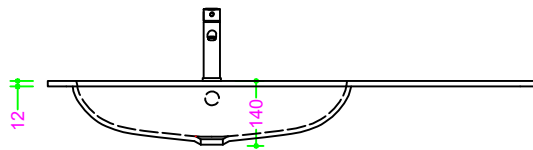

TOP OCRITECH AIKON 106

Sezione Longitudinale

Vista Frontale

Vista Superiore

Troppo pieno = SI
 Piletta necessaria = H. 35 mm.