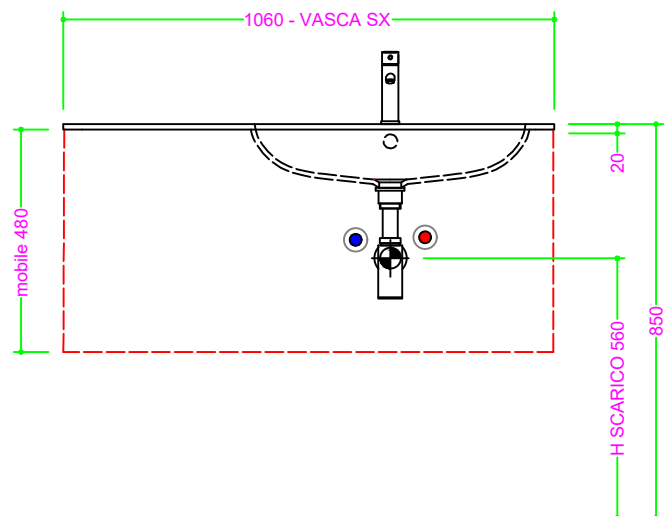

TOP OCRITECH AIKON 106

Sezione Longitudinale

Vista Frontale

Vista Superiore

Troppo pieno = SI
 Piletta necessaria = H. 35 mm.