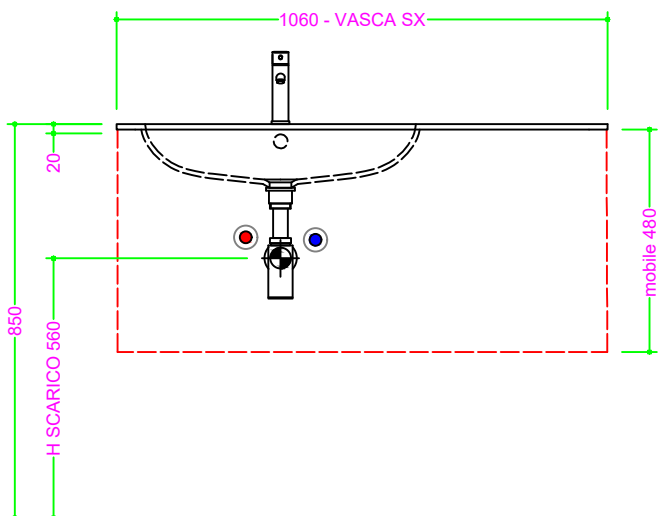

TOP OCRITECH AIKON 106

Sezione Longitudinale

Vista Frontale

Vista Superiore

Troppo pieno = SI
 Piletta necessaria = H. 35 mm.