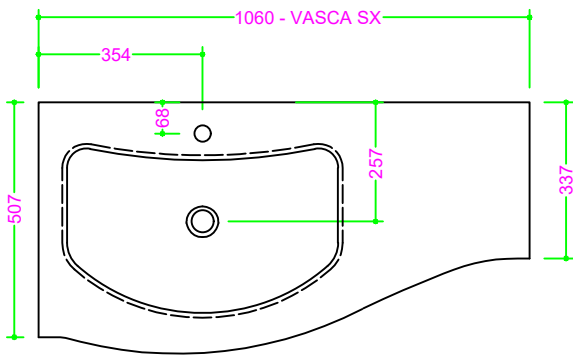

TOP OCRITECH AIKON 106

Sezione Longitudinale

Vista Frontale

Vista Superiore

Troppo pieno = SI
 Piletta necessaria = H. 35 mm.