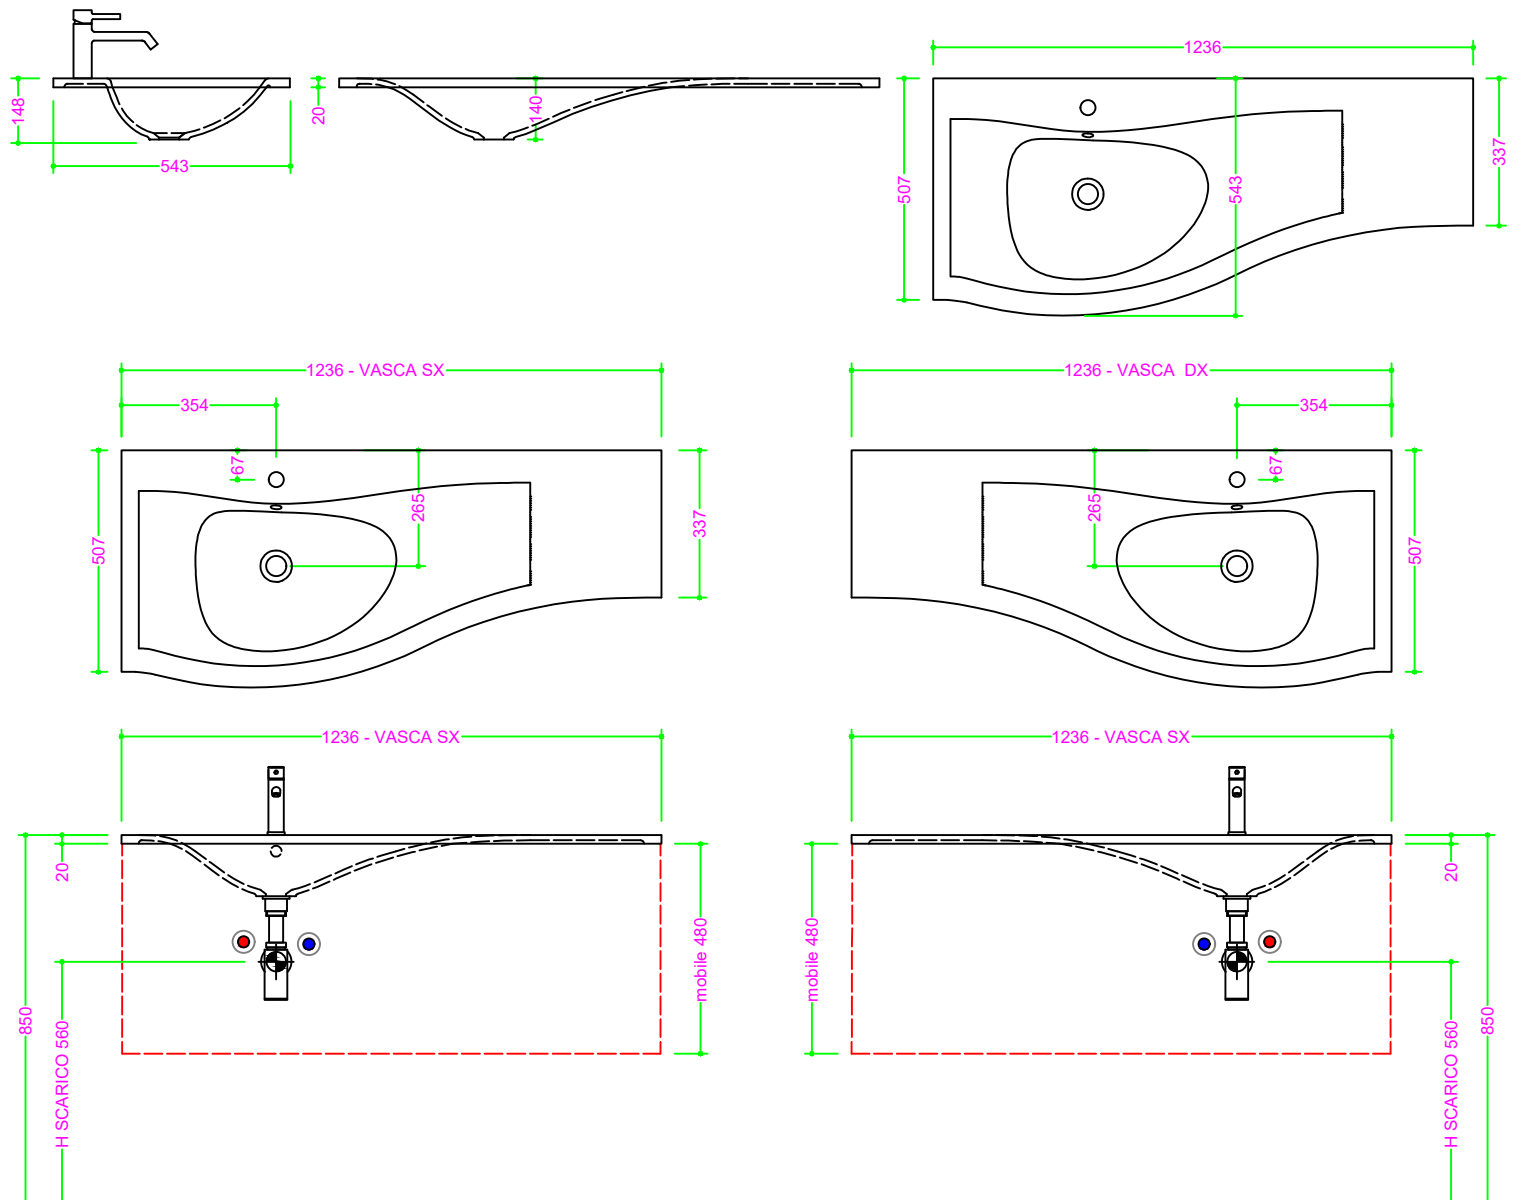

TOP MINERALMARMO AIKON 123

Sezione Longitudinale

Vista Frontale

Vista Superiore

Troppo pieno = SI
 Piletta necessaria = H. 35 mm.