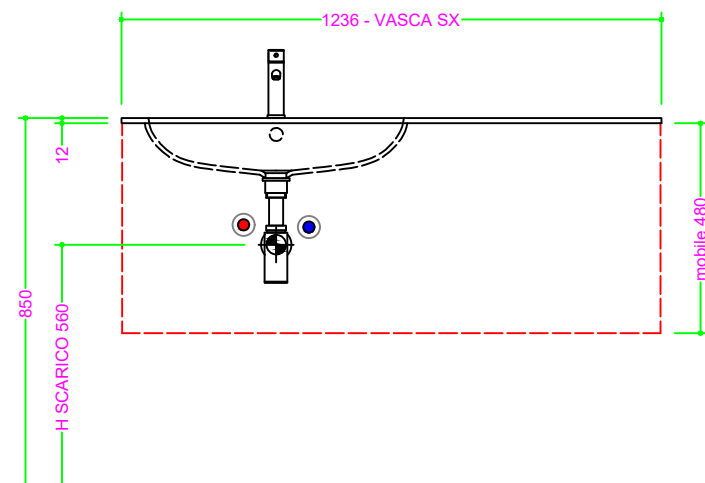

TOP OCRITECH AIKON 123

Sezione Longitudinale

Vista Frontale

Vista Superiore

Troppo pieno = SI
 Piletta necessaria = H. 35 mm.