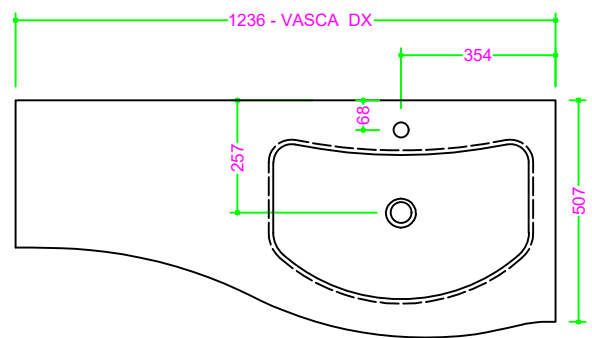

TOP OCRITECH AIKON 123

Sezione Longitudinale

Vista Frontale

Vista Superiore

Troppo pieno = SI
 Piletta necessaria = H. 35 mm.