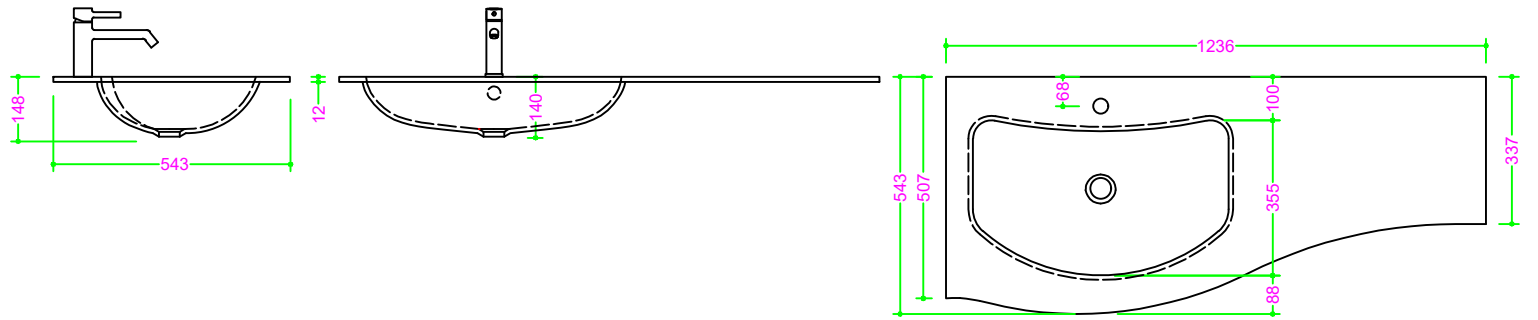

TOP OCRITECH AIKON 123

Sezione Longitudinale

Vista Frontale

Vista Superiore

Troppo pieno = SI
 Piletta necessaria = H. 35 mm.