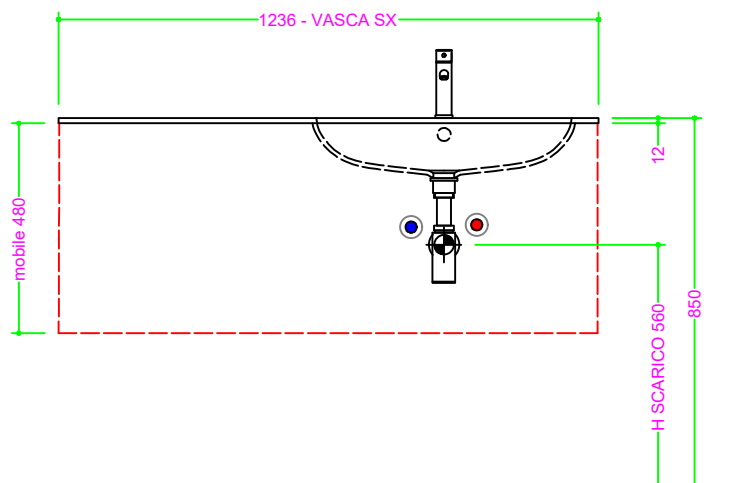

TOP OCRITECH AIKON 123

Sezione Longitudinale

Vista Frontale

Vista Superiore

Troppo pieno = SI
 Piletta necessaria = H. 35 mm.