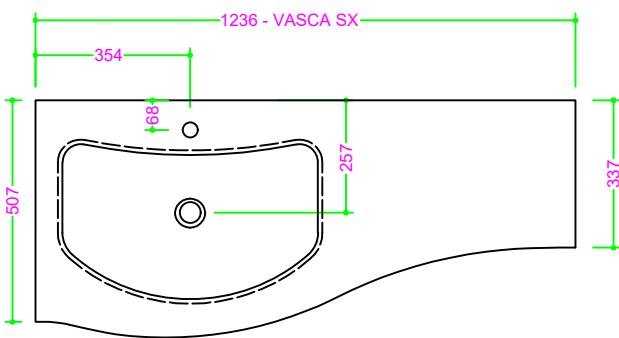

TOP OCRITECH AIKON 123

Sezione Longitudinale

Vista Frontale

Vista Superiore

Troppo pieno = SI
 Piletta necessaria = H. 35 mm.