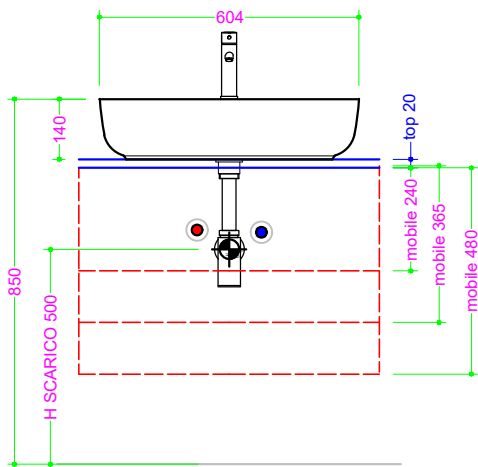

CATINO 60 - Ceramica

Sezione Longitudinale

Vista Frontale

Vista Superiore

Foratura nel top PROF. 460

Foratura nel top PROF. 503