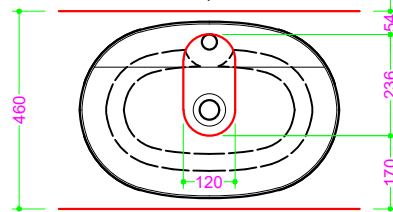

CATINO 60 - Ceramica

Sezione Longitudinale

Vista Frontale

Vista Superiore

Foratura nel top PROF. 460

Foratura nel top PROF. 503