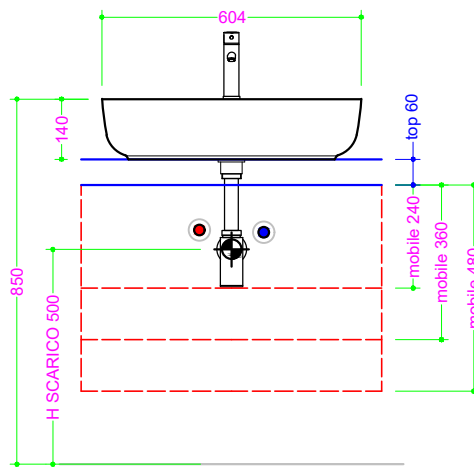

CATINO 60 - Ceramica

Sezione Longitudinale

Vista Frontale

Vista Superiore

Foratura nel top PROF. 460

Foratura nel top PROF. 503