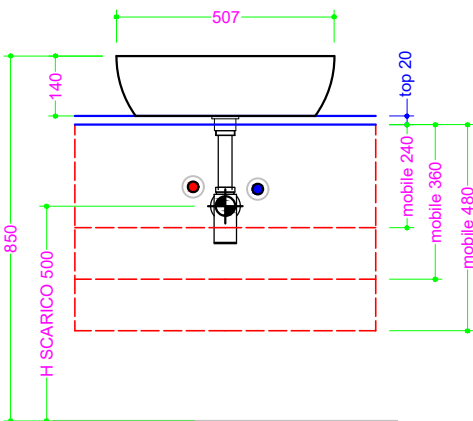

### CIOTOLA 50 - Ceramica

Sezione Longitudinale

Vista Frontale

Vista Superiore

Foratura nel top PROF. 460 con foro rubinetto

Foratura nel top PROF. 460 senza foro rubinetto

Foratura nel top PROF. 503 con foro rubinetto

Foratura nel top PROF. 503 senza foro rubinetto