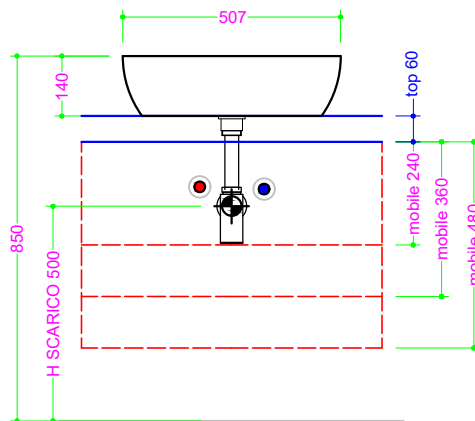

### CIOTOLA 50 - Ceramica

Sezione Longitudinale

Vista Frontale

Vista Superiore

Foratura nel top PROF. 460 con foro rubinetto

Foratura nel top PROF. 460 senza foro rubinetto

Foratura nel top PROF. 503 con foro rubinetto

Foratura nel top PROF. 503 senza foro rubinetto