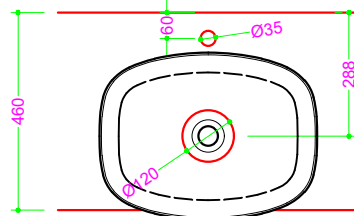

### CIOTOLA 50 - Ceramica

Sezione Longitudinale

Vista Frontale

Vista Superiore

Foratura nel top PROF. 460 con foro rubinetto

Foratura nel top PROF. 460 senza foro rubinetto

Foratura nel top PROF. 503 con foro rubinetto

Foratura nel top PROF. 503 senza foro rubinetto