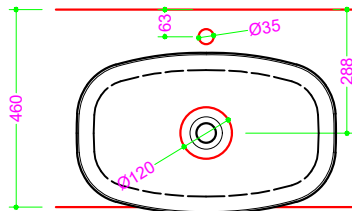

### CIOTOLA 60 - Ceramica

Sezione Longitudinale

Vista Frontale

Vista Superiore

Foratura nel top PROF. 460 con foro rubinetto

Foratura nel top PROF. 460 senza foro rubinetto

Foratura nel top PROF. 503 con foro rubinetto

Foratura nel top PROF. 503 senza foro rubinetto