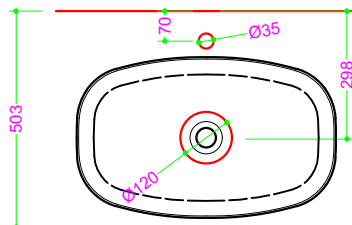

### CIOTOLA 60 - Ceramica

Sezione Longitudinale

Vista Frontale

Vista Superiore

Foratura nel top PROF. 460 con foro rubinetto

Foratura nel top PROF. 460 senza foro rubinetto

Foratura nel top PROF. 503 con foro rubinetto

Foratura nel top PROF. 503 senza foro rubinetto