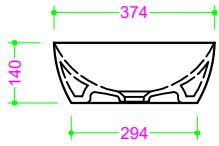

### CIOTOLA 60 - Ceramica

Sezione Longitudinale

Vista Frontale

Vista Superiore

Foratura nel top PROF. 460 con foro rubinetto

Foratura nel top PROF. 460 senza foro rubinetto

Foratura nel top PROF. 503 con foro rubinetto

Foratura nel top PROF. 503 senza foro rubinetto