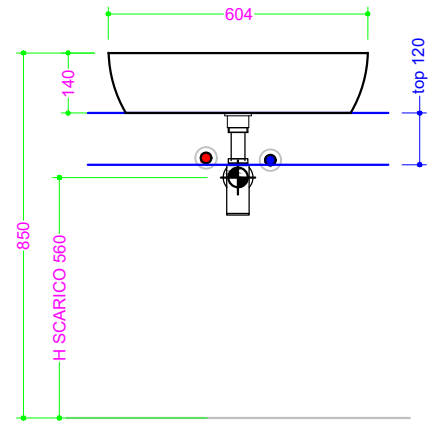

### CIOTOLA 60 - Ceramica

Sezione Longitudinale

Vista Frontale

Vista Superiore

Foratura nel top PROF. 460 con foro rubinetto

Foratura nel top PROF. 460 senza foro rubinetto

Foratura nel top PROF. 503 con foro rubinetto

Foratura nel top PROF. 503 senza foro rubinetto