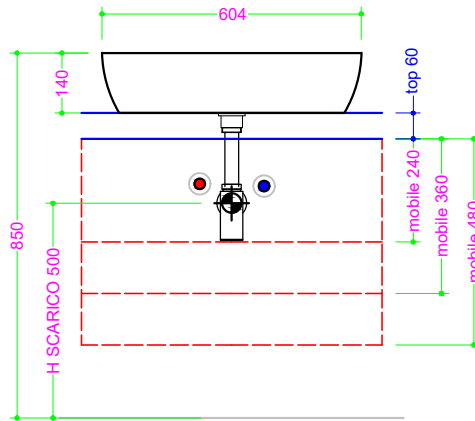

### CIOTOLA 60 - Ceramica

Sezione Longitudinale

Vista Frontale

Vista Superiore

Foratura nel top PROF. 460 con foro rubinetto

Foratura nel top PROF. 460 senza foro rubinetto

Foratura nel top PROF. 503 con foro rubinetto

Foratura nel top PROF. 503 senza foro rubinetto