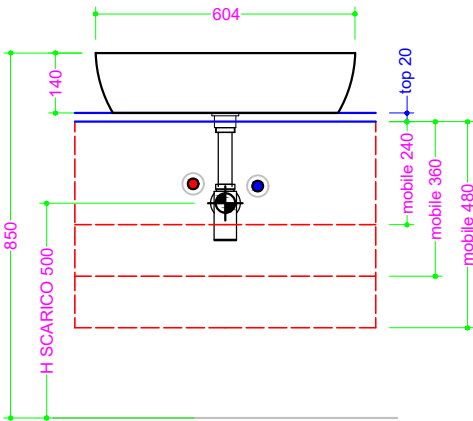

### CIOTOLA 60 - Ceramica

Sezione Longitudinale

Vista Frontale

Vista Superiore

Foratura nel top PROF. 460 con foro rubinetto

Foratura nel top PROF. 460 senza foro rubinetto

Foratura nel top PROF. 503 con foro rubinetto

Foratura nel top PROF. 503 senza foro rubinetto