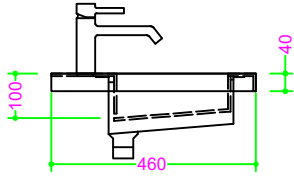

## GRES PORCELLANATO - vasca RETTANGOLARE 48x25 H10

Sezione Longitudinale

Vista Frontale

Vista Superiore

PROF. 460  
con foro rubinetto

PROF. 460  
senza foro rubinetto