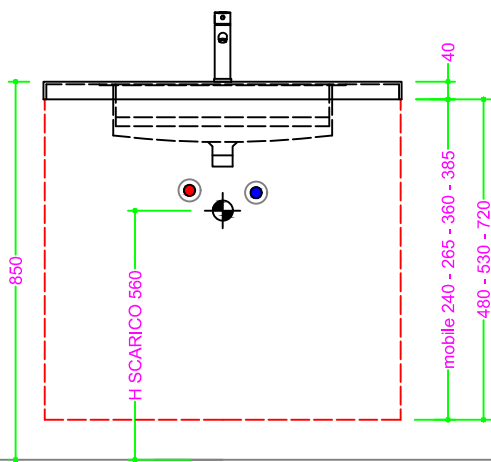

## GRES PORCELLANATO - vasca RETTANGOLARE 48x25 H10

Sezione Longitudinale

Vista Frontale

Vista Superiore

PROF. 460  
con foro rubinetto

PROF. 460  
senza foro rubinetto