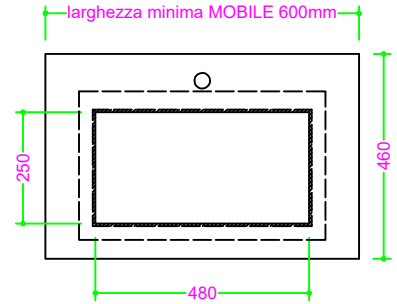

## GRES PORCELLANATO - vasca RETTANGOLARE 48x25 H10

Sezione Longitudinale

Vista Frontale

Vista Superiore

PROF. 460  
con foro rubinetto

PROF. 460  
senza foro rubinetto