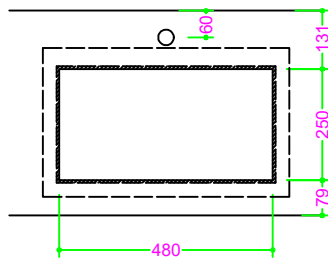

## GRES PORCELLANATO - vasca RETTANGOLARE 48x25 H10

Sezione Longitudinale

Vista Frontale

Vista Superiore

PROF. 460  
con foro rubinetto

PROF. 460  
senza foro rubinetto