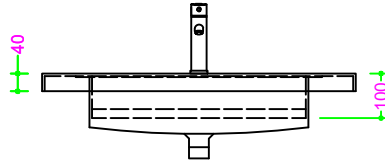

## GRES PORCELLANATO - vasca RETTANGOLARE 48x25 H10

Sezione Longitudinale

Vista Frontale

Vista Superiore

PROF. 460  
con foro rubinetto

PROF. 460  
senza foro rubinetto