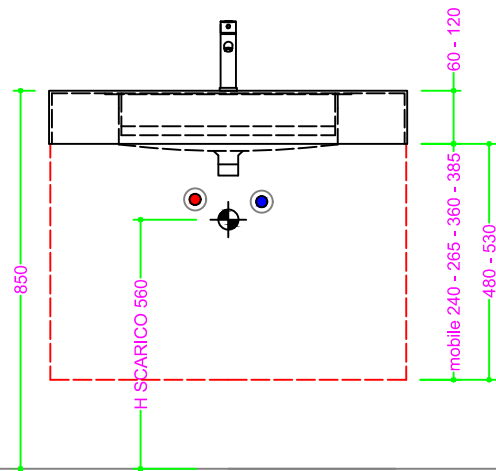

## GRES PORCELLANATO - vasca RETTANGOLARE 48x25 H10

Sezione Longitudinale

Vista Frontale

Vista Superiore

PROF. 460  
con foro rubinetto

PROF. 460  
senza foro rubinetto