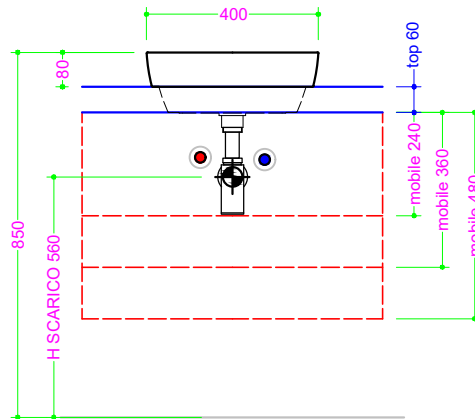

### KOMPASS 40 - Ceramica

Sezione Longitudinale

Vista Frontale

Vista Superiore

Foratura nel top PROF. 460 con foro rubinetto DX

Foratura nel top PROF. 460 senza foro rubinetto

Foratura nel top PROF. 503 con foro rubinetto

Foratura nel top PROF. 503 senza foro rubinetto