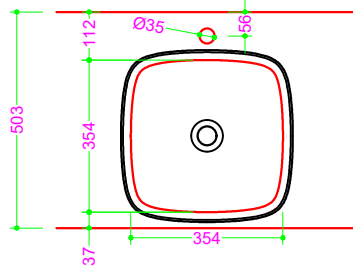

### KOMPASS 40 - Ceramica

Sezione Longitudinale

Vista Frontale

Vista Superiore

Foratura nel top PROF. 460 con foro rubinetto DX

Foratura nel top PROF. 460 senza foro rubinetto

Foratura nel top PROF. 503 con foro rubinetto

Foratura nel top PROF. 503 senza foro rubinetto