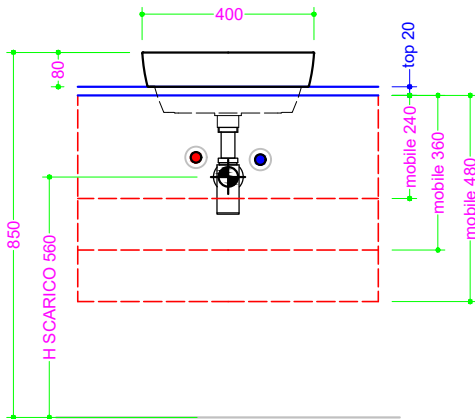

### KOMPASS 40 - Ceramica

Sezione Longitudinale

Vista Frontale

Vista Superiore

Foratura nel top PROF. 460 con foro rubinetto DX

Foratura nel top PROF. 460 senza foro rubinetto

Foratura nel top PROF. 503 con foro rubinetto

Foratura nel top PROF. 503 senza foro rubinetto