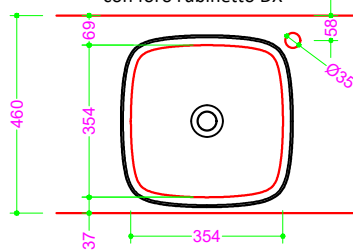

### KOMPASS 40 - Ceramica

Sezione Longitudinale

Vista Frontale

Vista Superiore

Foratura nel top PROF. 460 con foro rubinetto DX

Foratura nel top PROF. 460 senza foro rubinetto

Foratura nel top PROF. 503 con foro rubinetto

Foratura nel top PROF. 503 senza foro rubinetto