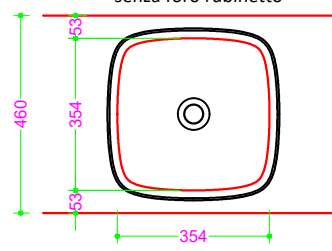

### KOMPASS 40 - Ceramica

Sezione Longitudinale

Vista Frontale

Vista Superiore

Foratura nel top PROF. 460 con foro rubinetto DX

Foratura nel top PROF. 460 senza foro rubinetto

Foratura nel top PROF. 503 con foro rubinetto

Foratura nel top PROF. 503 senza foro rubinetto