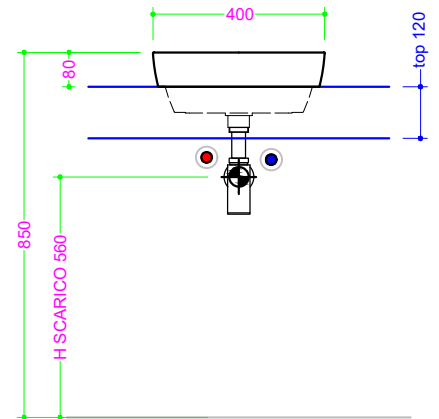

### KOMPASS 40 - Ceramica

Sezione Longitudinale

Vista Frontale

Vista Superiore

Foratura nel top PROF. 460 con foro rubinetto DX

Foratura nel top PROF. 460 senza foro rubinetto

Foratura nel top PROF. 503 con foro rubinetto

Foratura nel top PROF. 503 senza foro rubinetto