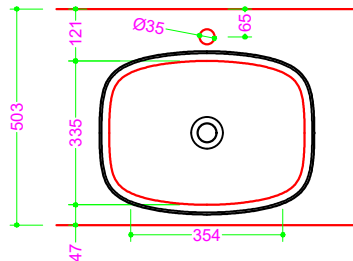

## KOMPASS 50 - Ceramica

Sezione Longitudinale

Vista Frontale

Vista Superiore

Foratura nel top PROF. 460 con foro rubinetto DX

Foratura nel top PROF. 460 senza foro rubinetto

Foratura nel top PROF. 503 con foro rubinetto

Foratura nel top PROF. 503 senza foro rubinetto