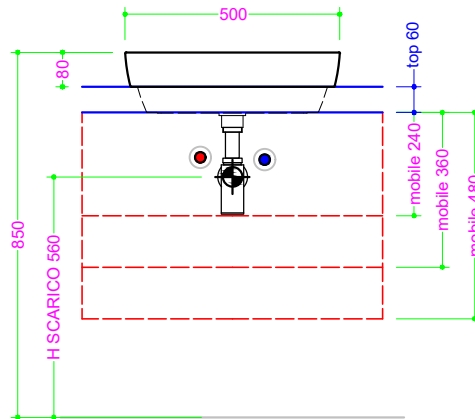

## KOMPASS 50 - Ceramica

Sezione Longitudinale

Vista Frontale

Vista Superiore

Foratura nel top PROF. 460 con foro rubinetto DX

Foratura nel top PROF. 460 senza foro rubinetto

Foratura nel top PROF. 503 con foro rubinetto

Foratura nel top PROF. 503 senza foro rubinetto