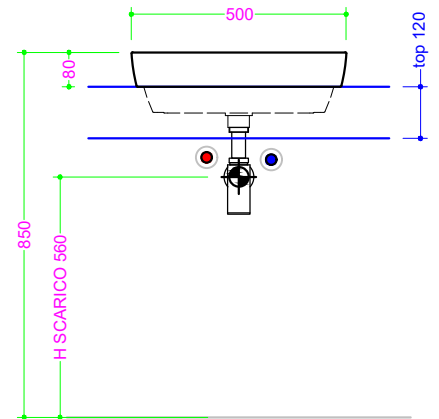

## KOMPASS 50 - Ceramica

Sezione Longitudinale

Vista Frontale

Vista Superiore

Foratura nel top PROF. 460 con foro rubinetto DX

Foratura nel top PROF. 460 senza foro rubinetto

Foratura nel top PROF. 503 con foro rubinetto

Foratura nel top PROF. 503 senza foro rubinetto