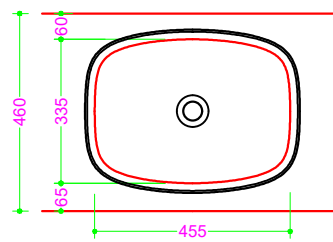

## KOMPASS 50 - Ceramica

Sezione Longitudinale

Vista Frontale

Vista Superiore

Foratura nel top PROF. 460 con foro rubinetto DX

Foratura nel top PROF. 460 senza foro rubinetto

Foratura nel top PROF. 503 con foro rubinetto

Foratura nel top PROF. 503 senza foro rubinetto