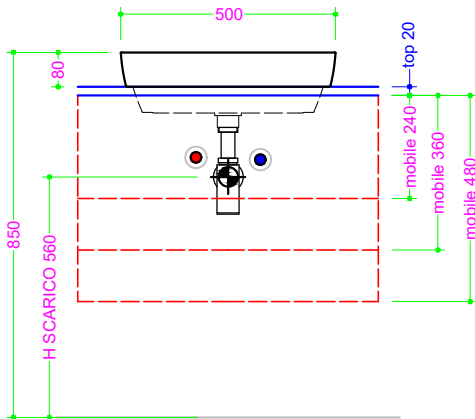

## KOMPASS 50 - Ceramica

Sezione Longitudinale

Vista Frontale

Vista Superiore

Foratura nel top PROF. 460 con foro rubinetto DX

Foratura nel top PROF. 460 senza foro rubinetto

Foratura nel top PROF. 503 con foro rubinetto

Foratura nel top PROF. 503 senza foro rubinetto