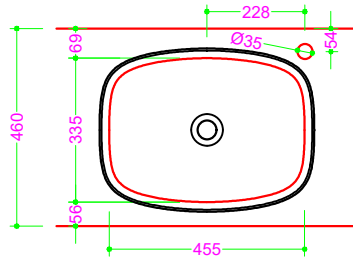

## KOMPASS 50 - Ceramica

Sezione Longitudinale

Vista Frontale

Vista Superiore

Foratura nel top PROF. 460 con foro rubinetto DX

Foratura nel top PROF. 460 senza foro rubinetto

Foratura nel top PROF. 503 con foro rubinetto

Foratura nel top PROF. 503 senza foro rubinetto