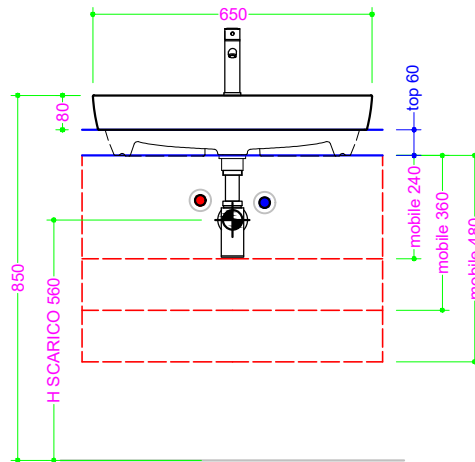

KOMPASS 65 - Ceramica

Sezione Longitudinale

Vista Frontale

Vista Superiore

Foratura nel top PROF. 460
con foro rubinetto

Foratura nel top PROF. 503
con foro rubinetto