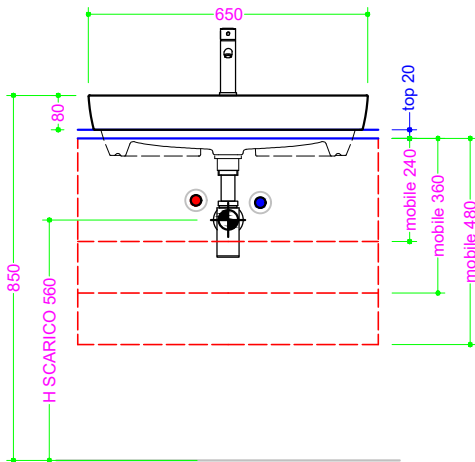

KOMPASS 65 - Ceramica

Sezione Longitudinale

Vista Frontale

Vista Superiore

Foratura nel top PROF. 460
con foro rubinetto

Foratura nel top PROF. 503
con foro rubinetto