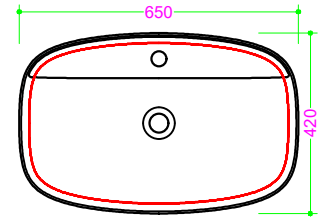

KOMPASS 65 - Ceramica

Sezione Longitudinale

Vista Frontale

Vista Superiore

Foratura nel top PROF. 460
con foro rubinetto

Foratura nel top PROF. 503
con foro rubinetto