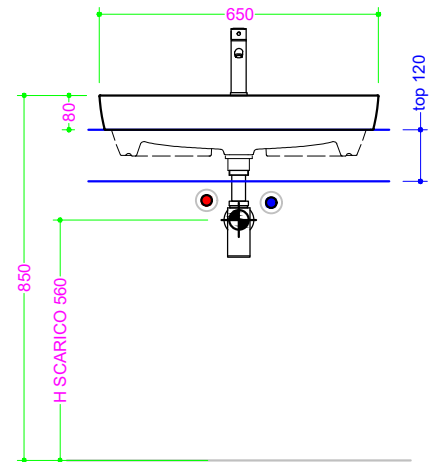

KOMPASS 65 - Ceramica

Sezione Longitudinale

Vista Frontale

Vista Superiore

Foratura nel top PROF. 460
con foro rubinetto

Foratura nel top PROF. 503
con foro rubinetto