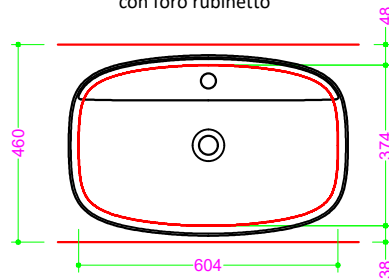

KOMPASS 65 - Ceramica

Sezione Longitudinale

Vista Frontale

Vista Superiore

Foratura nel top PROF. 460
con foro rubinetto

Foratura nel top PROF. 503
con foro rubinetto