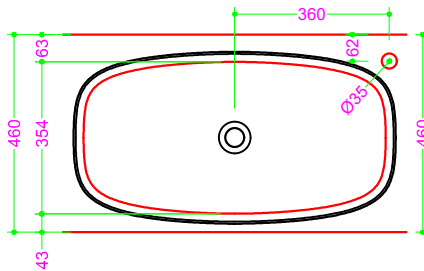

KOMPASS 75 - Ceramica

Vista Superiore

Vista Frontale

Sezione Longitudinale

Foratura nel top PROF. 460 con foro rubinetto DX

Foratura nel top PROF. 460 senza foro rubinetto

Foratura nel top PROF. 503 con foro rubinetto

Foratura nel top PROF. 503 senza foro rubinetto

Troppo pieno = NO