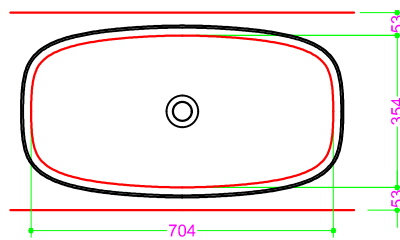

KOMPASS 75 - Ceramica

Vista Superiore

Vista Frontale

Sezione Longitudinale

Foratura nel top PROF. 460 con foro rubinetto DX

Foratura nel top PROF. 460 senza foro rubinetto

Foratura nel top PROF. 503 con foro rubinetto

Foratura nel top PROF. 503 senza foro rubinetto

Troppo pieno = NO