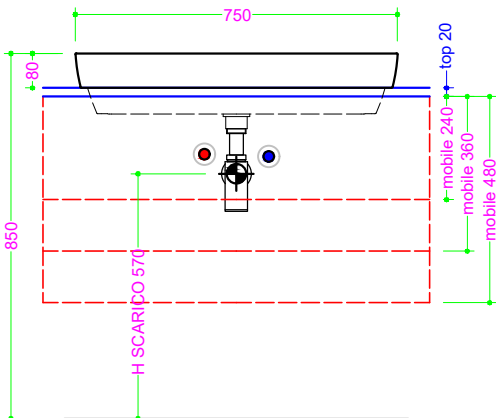

KOMPASS 75 - Ceramica

Vista Superiore

Vista Frontale

Sezione Longitudinale

Foratura nel top PROF. 460 con foro rubinetto DX

Foratura nel top PROF. 460 senza foro rubinetto

Foratura nel top PROF. 503 con foro rubinetto

Foratura nel top PROF. 503 senza foro rubinetto

Troppo pieno = NO