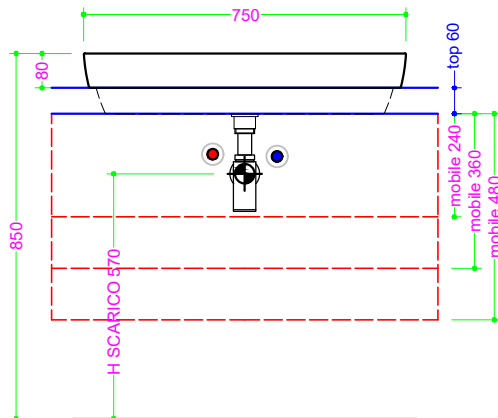

KOMPASS 75 - Ceramica

Vista Superiore

Vista Frontale

Sezione Longitudinale

Foratura nel top PROF. 460 con foro rubinetto DX

Foratura nel top PROF. 460 senza foro rubinetto

Foratura nel top PROF. 503 con foro rubinetto

Foratura nel top PROF. 503 senza foro rubinetto

Troppo pieno = NO