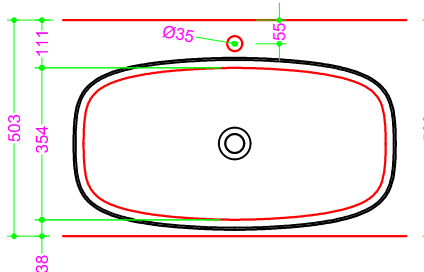

KOMPASS 75 - Ceramica

Vista Superiore

Vista Frontale

Sezione Longitudinale

Foratura nel top PROF. 460 con foro rubinetto DX

Foratura nel top PROF. 460 senza foro rubinetto

Foratura nel top PROF. 503 con foro rubinetto

Foratura nel top PROF. 503 senza foro rubinetto

Troppo pieno = NO