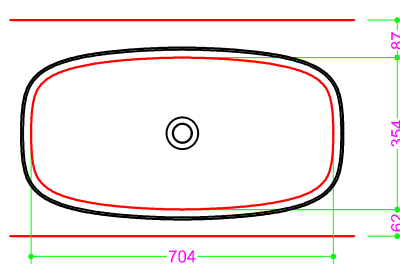

KOMPASS 75 - Ceramica

Vista Superiore

Vista Frontale

Sezione Longitudinale

Foratura nel top PROF. 460 con foro rubinetto DX

Foratura nel top PROF. 460 senza foro rubinetto

Foratura nel top PROF. 503 con foro rubinetto

Foratura nel top PROF. 503 senza foro rubinetto

Troppo pieno = NO