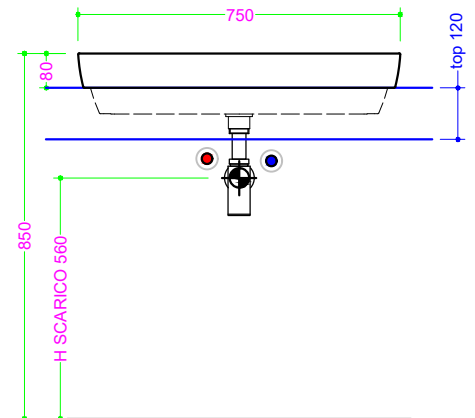

KOMPASS 75 - Ceramica

Vista Superiore

Vista Frontale

Sezione Longitudinale

Foratura nel top PROF. 460 con foro rubinetto DX

Foratura nel top PROF. 460 senza foro rubinetto

Foratura nel top PROF. 503 con foro rubinetto

Foratura nel top PROF. 503 senza foro rubinetto

Troppo pieno = NO