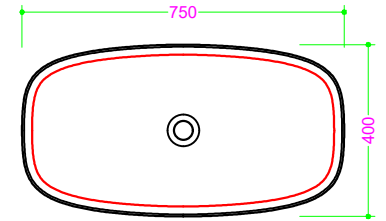

KOMPASS 75 - Ceramica

Vista Superiore

Vista Frontale

Sezione Longitudinale

Foratura nel top PROF. 460 con foro rubinetto DX

Foratura nel top PROF. 460 senza foro rubinetto

Foratura nel top PROF. 503 con foro rubinetto

Foratura nel top PROF. 503 senza foro rubinetto

Troppo pieno = NO