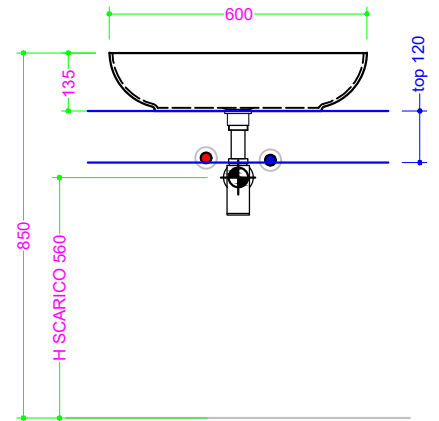

SEEDLY - Ceramica

Sezione Longitudinale

Vista Frontale

Vista Superiore

Foratura nel top PROF. 333 con foro rubinetto DX

Foratura nel top PROF. 333 senza foro rubinetto

Foratura nel top PROF. 460 con foro rubinetto

Foratura nel top PROF. 460 senza foro rubinetto

Foratura nel top PROF. 503 con foro rubinetto

Foratura nel top PROF. 503 senza foro rubinetto