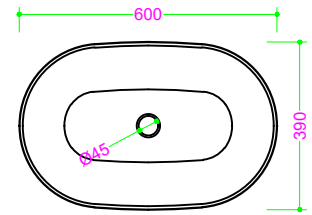

SEEDLY - Ceramica

Sezione Longitudinale

Vista Frontale

Vista Superiore

Foratura nel top PROF. 333 con foro rubinetto DX

Foratura nel top PROF. 333 senza foro rubinetto

Foratura nel top PROF. 460 con foro rubinetto

Foratura nel top PROF. 460 senza foro rubinetto

Foratura nel top PROF. 503 con foro rubinetto

Foratura nel top PROF. 503 senza foro rubinetto