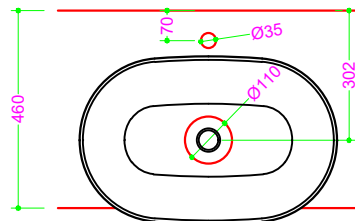

SEEDLY - Ceramica

Sezione Longitudinale

Vista Frontale

Vista Superiore

Foratura nel top PROF. 333 con foro rubinetto DX

Foratura nel top PROF. 333 senza foro rubinetto

Foratura nel top PROF. 460 con foro rubinetto

Foratura nel top PROF. 460 senza foro rubinetto

Foratura nel top PROF. 503 con foro rubinetto

Foratura nel top PROF. 503 senza foro rubinetto