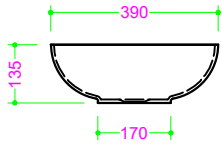

SEEDLY - Ceramica

Sezione Longitudinale

Vista Frontale

Vista Superiore

Foratura nel top PROF. 333 con foro rubinetto DX

Foratura nel top PROF. 333 senza foro rubinetto

Foratura nel top PROF. 460 con foro rubinetto

Foratura nel top PROF. 460 senza foro rubinetto

Foratura nel top PROF. 503 con foro rubinetto

Foratura nel top PROF. 503 senza foro rubinetto