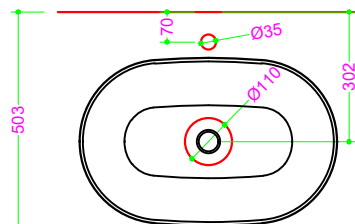

SEEDLY - Ceramica

Sezione Longitudinale

Vista Frontale

Vista Superiore

Foratura nel top PROF. 333 con foro rubinetto DX

Foratura nel top PROF. 333 senza foro rubinetto

Foratura nel top PROF. 460 con foro rubinetto

Foratura nel top PROF. 460 senza foro rubinetto

Foratura nel top PROF. 503 con foro rubinetto

Foratura nel top PROF. 503 senza foro rubinetto