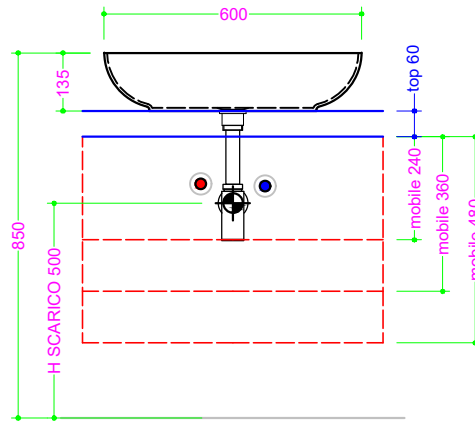

SEEDLY - Ceramica

Sezione Longitudinale

Vista Frontale

Vista Superiore

Foratura nel top PROF. 333 con foro rubinetto DX

Foratura nel top PROF. 333 senza foro rubinetto

Foratura nel top PROF. 460 con foro rubinetto

Foratura nel top PROF. 460 senza foro rubinetto

Foratura nel top PROF. 503 con foro rubinetto

Foratura nel top PROF. 503 senza foro rubinetto