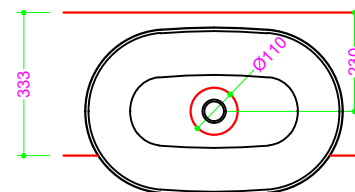

SEEDLY - Ceramica

Sezione Longitudinale

Vista Frontale

Vista Superiore

Foratura nel top PROF. 333 con foro rubinetto DX

Foratura nel top PROF. 333 senza foro rubinetto

Foratura nel top PROF. 460 con foro rubinetto

Foratura nel top PROF. 460 senza foro rubinetto

Foratura nel top PROF. 503 con foro rubinetto

Foratura nel top PROF. 503 senza foro rubinetto