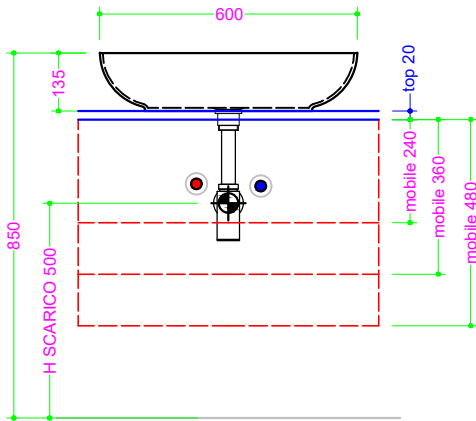

SEEDLY - Ceramica

Sezione Longitudinale

Vista Frontale

Vista Superiore

Foratura nel top PROF. 333 con foro rubinetto DX

Foratura nel top PROF. 333 senza foro rubinetto

Foratura nel top PROF. 460 con foro rubinetto

Foratura nel top PROF. 460 senza foro rubinetto

Foratura nel top PROF. 503 con foro rubinetto

Foratura nel top PROF. 503 senza foro rubinetto