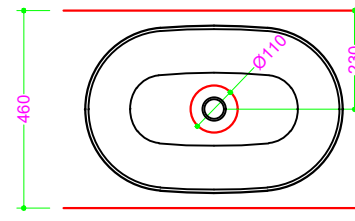

SEEDLY - Ceramica

Sezione Longitudinale

Vista Frontale

Vista Superiore

Foratura nel top PROF. 333 con foro rubinetto DX

Foratura nel top PROF. 333 senza foro rubinetto

Foratura nel top PROF. 460 con foro rubinetto

Foratura nel top PROF. 460 senza foro rubinetto

Foratura nel top PROF. 503 con foro rubinetto

Foratura nel top PROF. 503 senza foro rubinetto