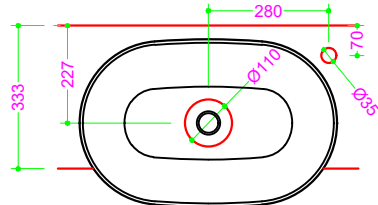

SEEDLY - Ceramica

Sezione Longitudinale

Vista Frontale

Vista Superiore

Foratura nel top PROF. 333 con foro rubinetto DX

Foratura nel top PROF. 333 senza foro rubinetto

Foratura nel top PROF. 460 con foro rubinetto

Foratura nel top PROF. 460 senza foro rubinetto

Foratura nel top PROF. 503 con foro rubinetto

Foratura nel top PROF. 503 senza foro rubinetto