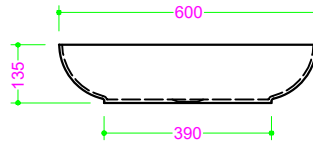

SEEDLY - Ceramica

Sezione Longitudinale

Vista Frontale

Vista Superiore

Foratura nel top PROF. 333 con foro rubinetto DX

Foratura nel top PROF. 333 senza foro rubinetto

Foratura nel top PROF. 460 con foro rubinetto

Foratura nel top PROF. 460 senza foro rubinetto

Foratura nel top PROF. 503 con foro rubinetto

Foratura nel top PROF. 503 senza foro rubinetto