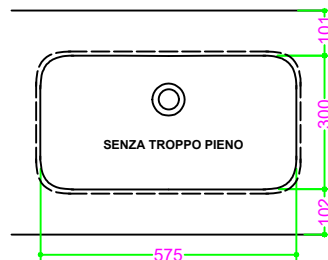

SOLIGEL / SOLITEX - vasca RETTANGOLARE RAGGIATA 57x30 H13

Sezione Longitudinale

Vista Frontale

Vista Superiore

PROF. 503
con foro rubinetto

PROF. 503
senza foro rubinetto

SENZA TROPPO PIENO

SENZA TROPPO PIENO