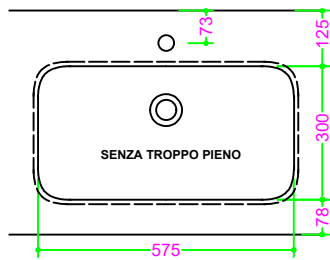

SOLIGEL / SOLITEX - vasca RETTANGOLARE RAGGIATA 57x30 H13

Sezione Longitudinale

Vista Frontale

Vista Superiore

PROF. 503
con foro rubinetto

PROF. 503
senza foro rubinetto

SENZA TROPPO PIENO

SENZA TROPPO PIENO