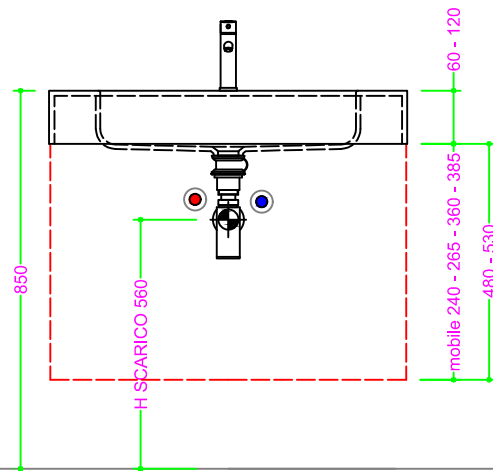

SOLIGEL / SOLITEX - vasca RETTANGOLARE RAGGIATA 57x30 H13

Sezione Longitudinale

Vista Frontale

Vista Superiore

PROF. 503
con foro rubinetto

PROF. 503
senza foro rubinetto

SENZA TROPPO PIENO

SENZA TROPPO PIENO