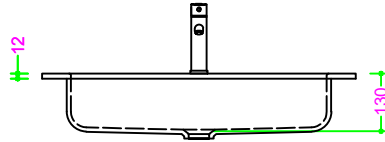

SOLIGEL / SOLITEX - vasca RETTANGOLARE RAGGIATA 57x30 H13

Sezione Longitudinale

Vista Frontale

Vista Superiore

PROF. 503
con foro rubinetto

PROF. 503
senza foro rubinetto

SENZA TROPPO PIENO

SENZA TROPPO PIENO