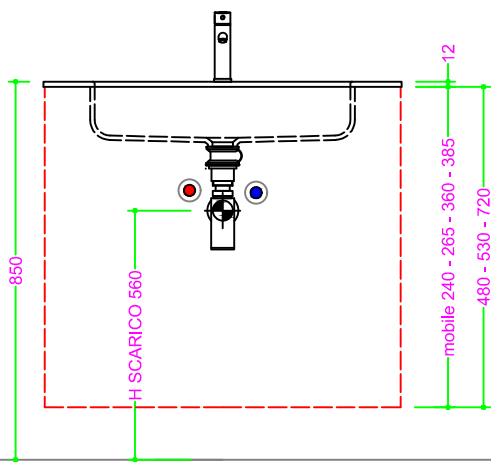

SOLIGEL / SOLITEX - vasca RETTANGOLARE RAGGIATA 57x30 H13

Sezione Longitudinale

Vista Frontale

Vista Superiore

PROF. 503
con foro rubinetto

PROF. 503
senza foro rubinetto

SENZA TROPPO PIENO

SENZA TROPPO PIENO