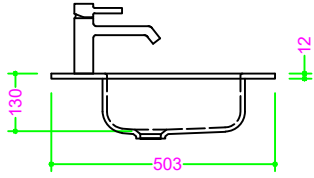

SOLIGEL / SOLITEX - vasca RETTANGOLARE RAGGIATA 57x30 H13

Sezione Longitudinale

Vista Frontale

Vista Superiore

PROF. 503
con foro rubinetto

PROF. 503
senza foro rubinetto

SENZA TROPPO PIENO

SENZA TROPPO PIENO