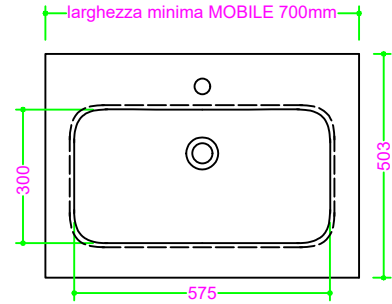

SOLIGEL / SOLITEX - vasca RETTANGOLARE RAGGIATA 57x30 H13

Sezione Longitudinale

Vista Frontale

Vista Superiore

PROF. 503
con foro rubinetto

PROF. 503
senza foro rubinetto

SENZA TROPPO PIENO

SENZA TROPPO PIENO