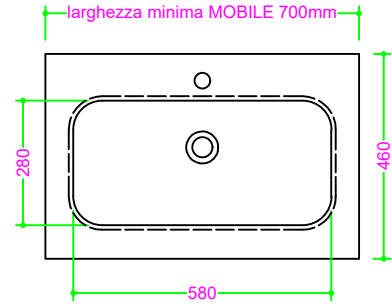

SOLIGEL / SOLITEX - vasca RETTANGOLARE RAGGIATA 58x28 H13

Sezione Longitudinale

Vista Frontale

Vista Superiore

PROF. 460
con foro rubinetto

PROF. 460
senza foro rubinetto