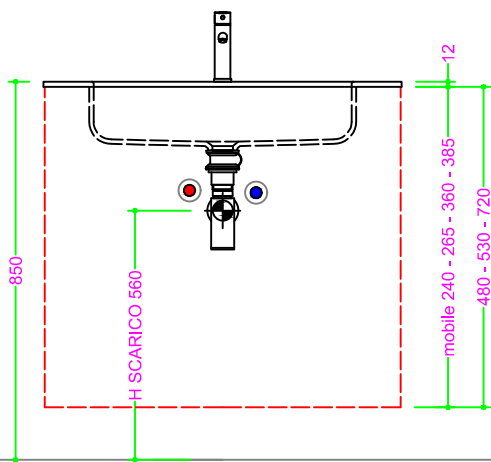

SOLIGEL / SOLITEX - vasca RETTANGOLARE RAGGIATA 58x28 H13

Sezione Longitudinale

Vista Frontale

Vista Superiore

PROF. 460
con foro rubinetto

PROF. 460
senza foro rubinetto