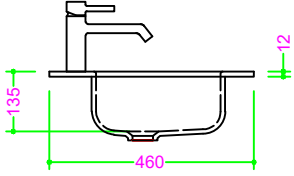

SOLIGEL / SOLITEX - vasca RETTANGOLARE RAGGIATA 58x28 H13

Sezione Longitudinale

Vista Frontale

Vista Superiore

PROF. 460
con foro rubinetto

PROF. 460
senza foro rubinetto