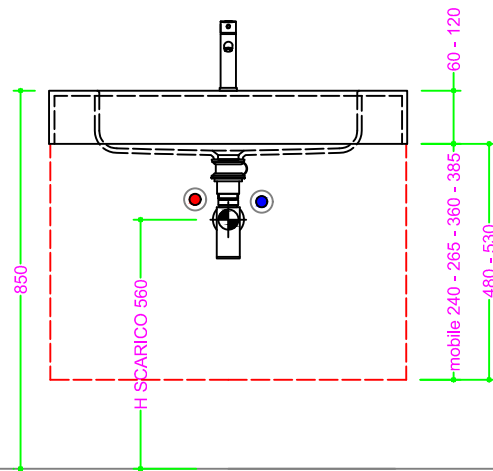

SOLIGEL / SOLITEX - vasca RETTANGOLARE RAGGIATA 58x28 H13

Sezione Longitudinale

Vista Frontale

Vista Superiore

PROF. 460
con foro rubinetto

PROF. 460
senza foro rubinetto