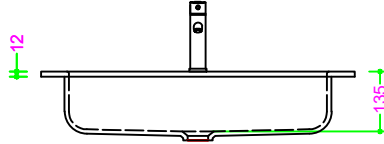

SOLIGEL / SOLITEX - vasca RETTANGOLARE RAGGIATA 58x28 H13

Sezione Longitudinale

Vista Frontale

Vista Superiore

PROF. 460
con foro rubinetto

PROF. 460
senza foro rubinetto