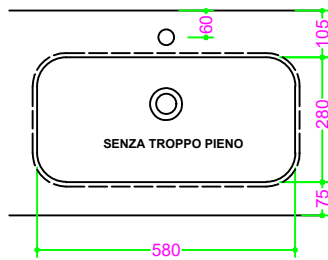

SOLIGEL / SOLITEX - vasca RETTANGOLARE RAGGIATA 58x28 H13

Sezione Longitudinale

Vista Frontale

Vista Superiore

PROF. 460
con foro rubinetto

PROF. 460
senza foro rubinetto