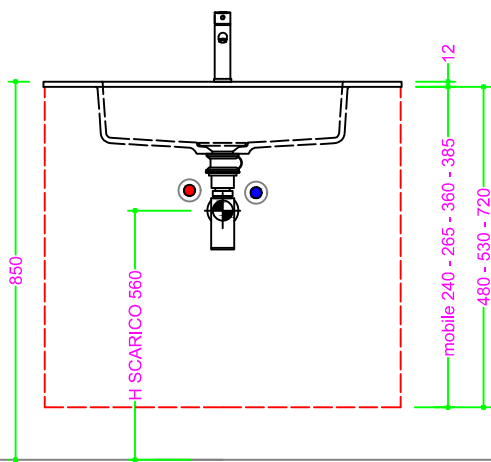

## SOLIGEL - vasca TONIC 54x27 H13

Sezione Longitudinale

Vista Frontale

Vista Superiore

PROF. 460  
con foro rubinetto

PROF. 460  
senza foro rubinetto