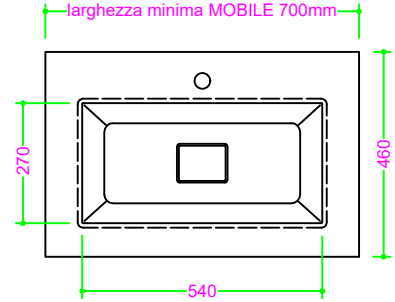

## SOLIGEL - vasca TONIC 54x27 H13

Sezione Longitudinale

Vista Frontale

Vista Superiore

PROF. 460  
con foro rubinetto

PROF. 460  
senza foro rubinetto