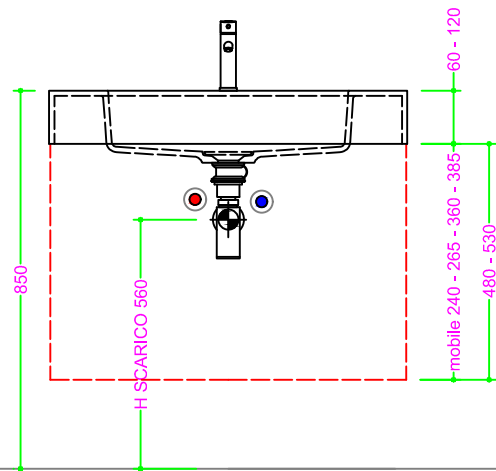

## SOLIGEL - vasca TONIC 54x27 H13

Sezione Longitudinale

Vista Frontale

Vista Superiore

PROF. 460  
con foro rubinetto

PROF. 460  
senza foro rubinetto