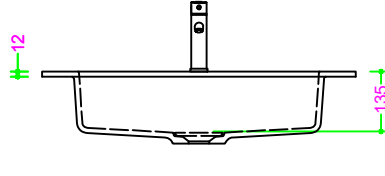

## SOLIGEL - vasca TONIC 54x27 H13

Sezione Longitudinale

Vista Frontale

Vista Superiore

PROF. 460  
con foro rubinetto

PROF. 460  
senza foro rubinetto