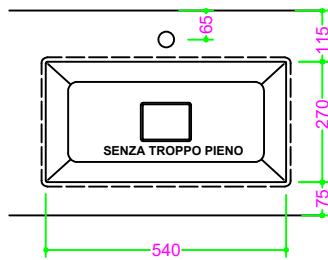

## SOLIGEL - vasca TONIC 54x27 H13

Sezione Longitudinale

Vista Frontale

Vista Superiore

PROF. 460  
con foro rubinetto

PROF. 460  
senza foro rubinetto