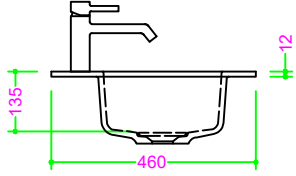

## SOLIGEL - vasca TONIC 54x27 H13

Sezione Longitudinale

Vista Frontale

Vista Superiore

PROF. 460  
con foro rubinetto

PROF. 460  
senza foro rubinetto