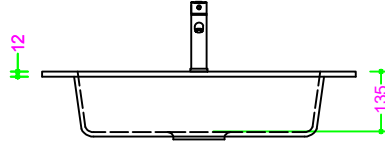

## SOLIGEL - vasca TONIC 54x32 H13

Sezione Longitudinale

Vista Frontale

Vista Superiore

PROF. 503  
con foro rubinetto

PROF. 503  
senza foro rubinetto

SENZA TROPPO PIENO

SENZA TROPPO PIENO