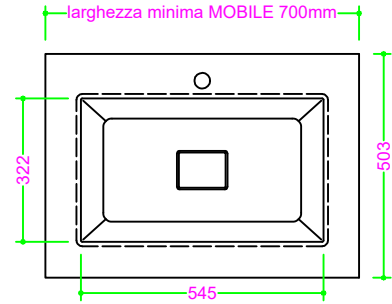

## SOLIGEL - vasca TONIC 54x32 H13

Sezione Longitudinale

Vista Frontale

Vista Superiore

PROF. 503  
con foro rubinetto

PROF. 503  
senza foro rubinetto

SENZA TROPPO PIENO

SENZA TROPPO PIENO