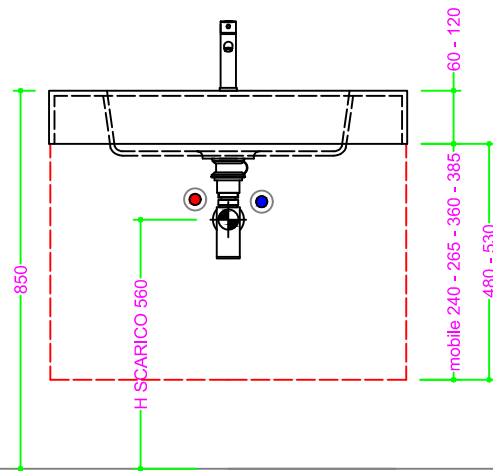

## SOLIGEL - vasca TONIC 54x32 H13

Sezione Longitudinale

Vista Frontale

Vista Superiore

PROF. 503  
con foro rubinetto

PROF. 503  
senza foro rubinetto

SENZA TROPPO PIENO

SENZA TROPPO PIENO