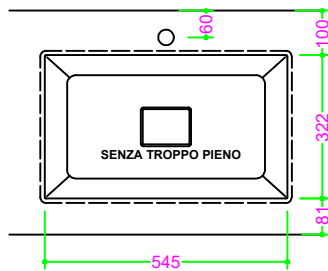

## SOLIGEL - vasca TONIC 54x32 H13

Sezione Longitudinale

Vista Frontale

Vista Superiore

PROF. 503  
con foro rubinetto

PROF. 503  
senza foro rubinetto

SENZA TROPPO PIENO

SENZA TROPPO PIENO