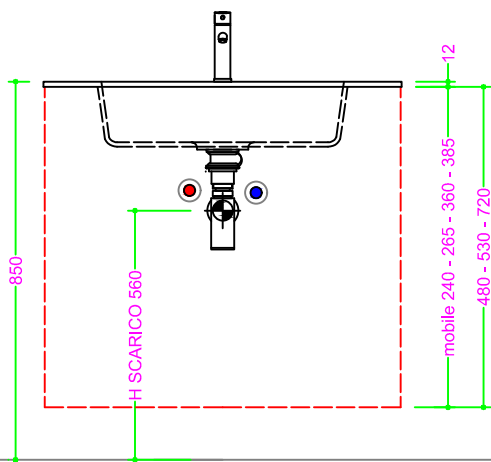

## SOLIGEL - vasca TONIC 54x32 H13

Sezione Longitudinale

Vista Frontale

Vista Superiore

PROF. 503  
con foro rubinetto

PROF. 503  
senza foro rubinetto

SENZA TROPPO PIENO

SENZA TROPPO PIENO