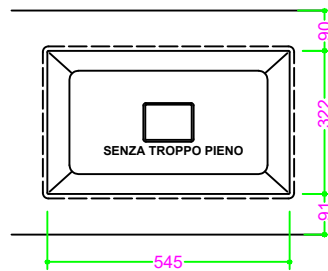

## SOLIGEL - vasca TONIC 54x32 H13

Sezione Longitudinale

Vista Frontale

Vista Superiore

PROF. 503  
con foro rubinetto

PROF. 503  
senza foro rubinetto

SENZA TROPPO PIENO

SENZA TROPPO PIENO