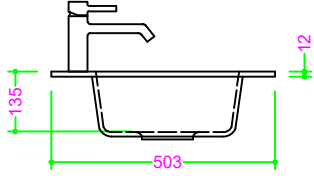

## SOLIGEL - vasca TONIC 54x32 H13

Sezione Longitudinale

Vista Frontale

Vista Superiore

PROF. 503  
con foro rubinetto

PROF. 503  
senza foro rubinetto

SENZA TROPPO PIENO

SENZA TROPPO PIENO