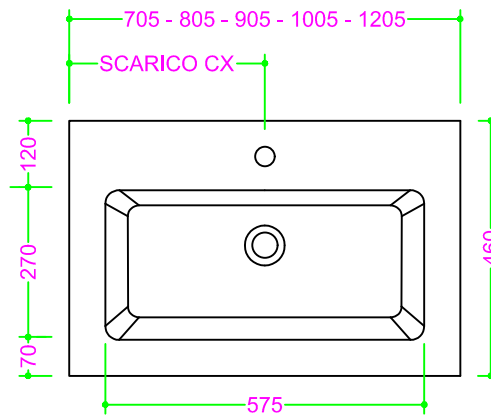

## TOP MINERALMARMO sottile BIANCO LUCIDO

Sezione Longitudinale

Vista Frontale

Vista Superiore

Troppo pieno = SI  
 Piletta necessaria = H. 35 mm.