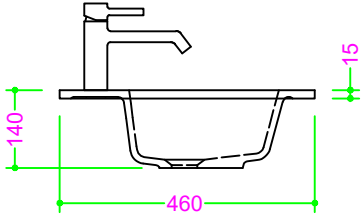

## TOP MINERALMARMO sottile BIANCO LUCIDO

Sezione Longitudinale

Vista Frontale

Vista Superiore

Troppo pieno = SI  
 Piletta necessaria = H. 35 mm.