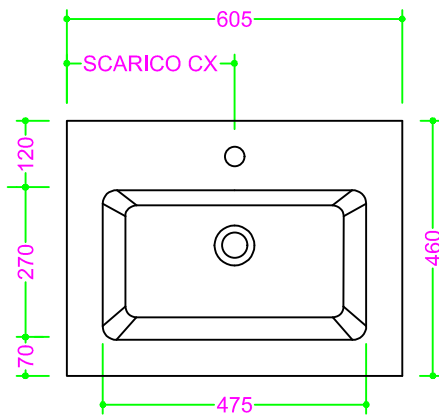

## TOP MINERALMARMO sottile BIANCO LUCIDO

Sezione Longitudinale

Vista Frontale

Vista Superiore

Troppo pieno = SI  
 Piletta necessaria = H. 35 mm.