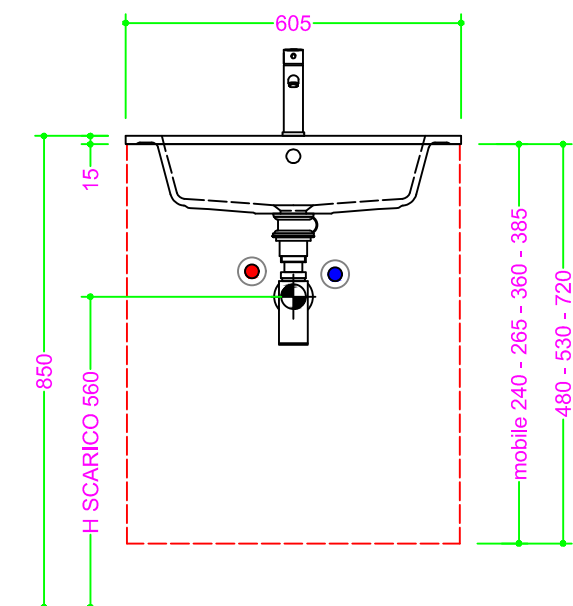

## TOP MINERALMARMO sottile BIANCO LUCIDO

Sezione Longitudinale

Vista Frontale

Vista Superiore

Troppo pieno = SI  
 Piletta necessaria = H. 35 mm.