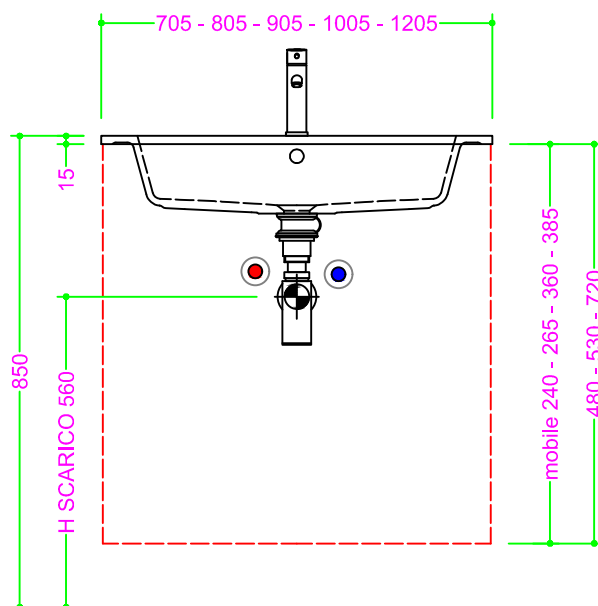

## TOP MINERALMARMO sottile BIANCO LUCIDO

Sezione Longitudinale

Vista Frontale

Vista Superiore

Troppo pieno = SI  
 Piletta necessaria = H. 35 mm.