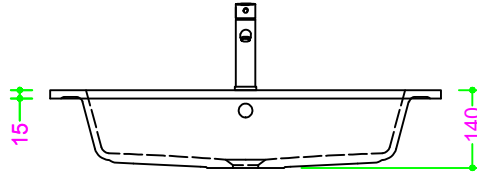

## TOP MINERALMARMO sottile BIANCO LUCIDO

Sezione Longitudinale

Vista Frontale

Vista Superiore

Troppo pieno = SI  
 Piletta necessaria = H. 35 mm.