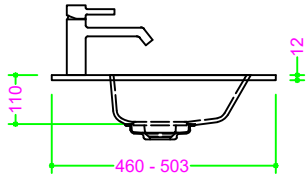

OCRITECH - BCO lucido/opaco - vasca COVER INVASO 100x30 H11

Sezione Longitudinale

Vista Frontale

Vista Superiore

PROF. 460
con foro rubinetto

PROF. 460
senza foro rubinetto

PROF. 503
con foro rubinetto

PROF. 503
senza foro rubinetto