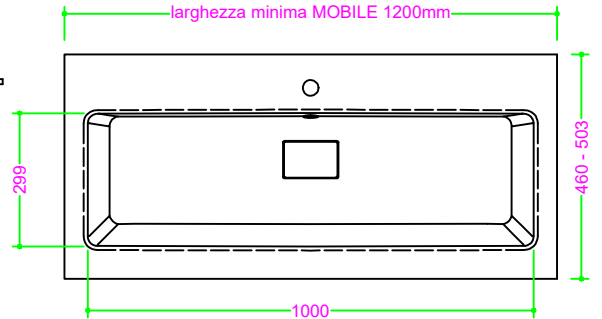

OCRITECH - BCO lucido/opaco - vasca COVER INVASO 100x30 H11

Sezione Longitudinale

Vista Frontale

Vista Superiore

PROF. 460
con foro rubinetto

PROF. 460
senza foro rubinetto

PROF. 503
con foro rubinetto

PROF. 503
senza foro rubinetto