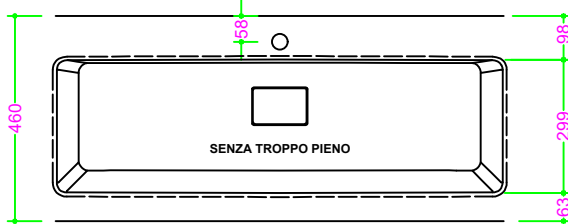

OCRITECH - BCO lucido/opaco - vasca COVER INVASO 100x30 H11

Sezione Longitudinale

Vista Frontale

Vista Superiore

PROF. 460
con foro rubinetto

PROF. 460
senza foro rubinetto

PROF. 503
con foro rubinetto

PROF. 503
senza foro rubinetto