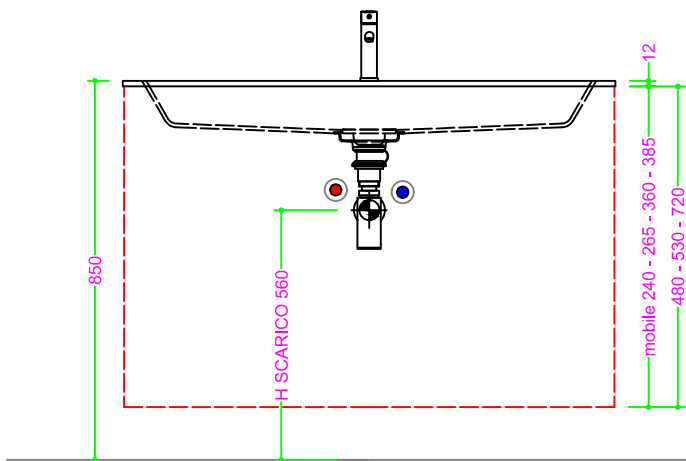

OCRITECH - BCO lucido/opaco - vasca COVER INVASO 100x30 H11

Sezione Longitudinale

Vista Frontale

Vista Superiore

PROF. 460
con foro rubinetto

PROF. 460
senza foro rubinetto

PROF. 503
con foro rubinetto

PROF. 503
senza foro rubinetto