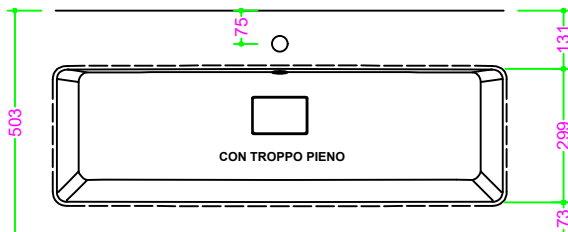

OCRITECH - BCO lucido/opaco - vasca COVER INVASO 100x30 H11

Sezione Longitudinale

Vista Frontale

Vista Superiore

PROF. 460
con foro rubinetto

PROF. 460
senza foro rubinetto

PROF. 503
con foro rubinetto

PROF. 503
senza foro rubinetto