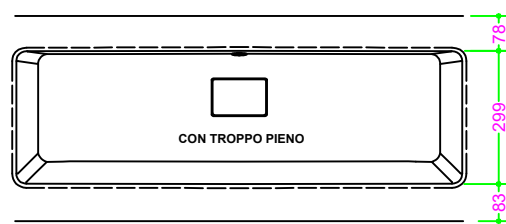

OCRITECH - BCO lucido/opaco - vasca COVER INVASO 100x30 H11

Sezione Longitudinale

Vista Frontale

Vista Superiore

PROF. 460
con foro rubinetto

PROF. 460
senza foro rubinetto

PROF. 503
con foro rubinetto

PROF. 503
senza foro rubinetto