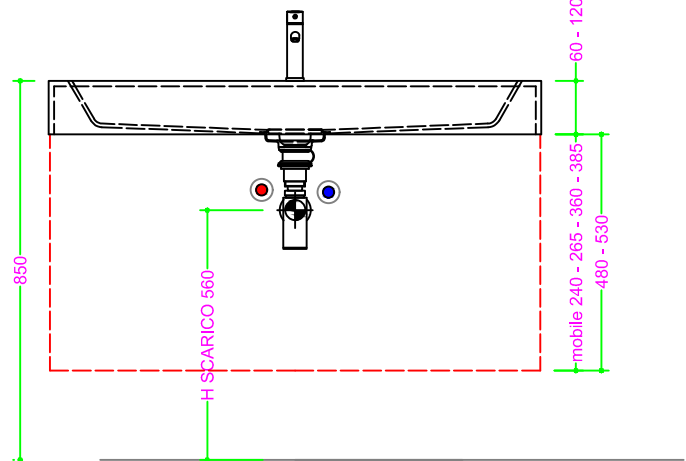

OCRITECH - BCO lucido/opaco - vasca COVER INVASO 100x30 H11

Sezione Longitudinale

Vista Frontale

Vista Superiore

PROF. 460
con foro rubinetto

PROF. 460
senza foro rubinetto

PROF. 503
con foro rubinetto

PROF. 503
senza foro rubinetto