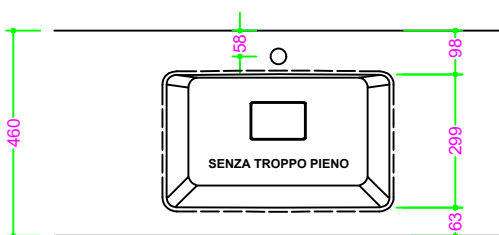

OCRITECH - BCO lucido/opaco - vasca COVER INVASO 50x30 H11

Sezione Longitudinale

Vista Frontale

Vista Superiore

PROF. 460
con foro rubinetto

PROF. 460
senza foro rubinetto

PROF. 503
con foro rubinetto

PROF. 503
senza foro rubinetto