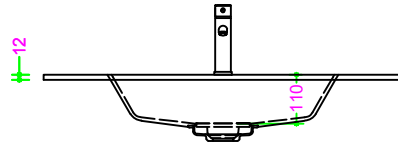

OCRITECH - BCO lucido/opaco - vasca COVER INVASO 50x30 H11

Sezione Longitudinale

Vista Frontale

Vista Superiore

PROF. 460
con foro rubinetto

PROF. 460
senza foro rubinetto

PROF. 503
con foro rubinetto

PROF. 503
senza foro rubinetto