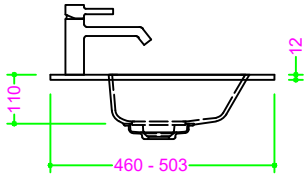

OCRITECH - BCO lucido/opaco - vasca COVER INVASO 50x30 H11

Sezione Longitudinale

Vista Frontale

Vista Superiore

PROF. 460
con foro rubinetto

PROF. 460
senza foro rubinetto

PROF. 503
con foro rubinetto

PROF. 503
senza foro rubinetto