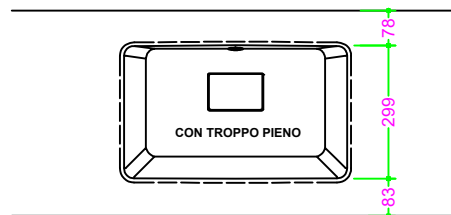

OCRITECH - BCO lucido/opaco - vasca COVER INVASO 50x30 H11

Sezione Longitudinale

Vista Frontale

Vista Superiore

PROF. 460
con foro rubinetto

PROF. 460
senza foro rubinetto

PROF. 503
con foro rubinetto

PROF. 503
senza foro rubinetto