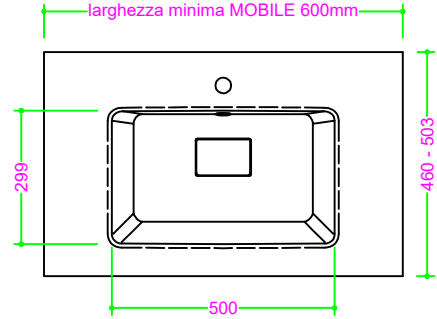

OCRITECH - BCO lucido/opaco - vasca COVER INVASO 50x30 H11

Sezione Longitudinale

Vista Frontale

Vista Superiore

PROF. 460
con foro rubinetto

PROF. 460
senza foro rubinetto

PROF. 503
con foro rubinetto

PROF. 503
senza foro rubinetto