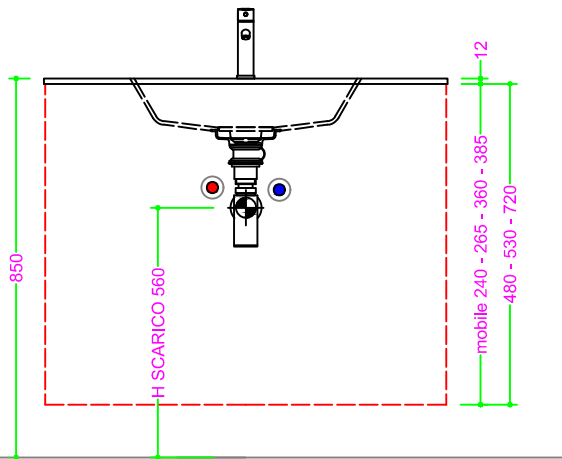

OCRITECH - BCO lucido/opaco - vasca COVER INVASO 50x30 H11

Sezione Longitudinale

Vista Frontale

Vista Superiore

PROF. 460
con foro rubinetto

PROF. 460
senza foro rubinetto

PROF. 503
con foro rubinetto

PROF. 503
senza foro rubinetto