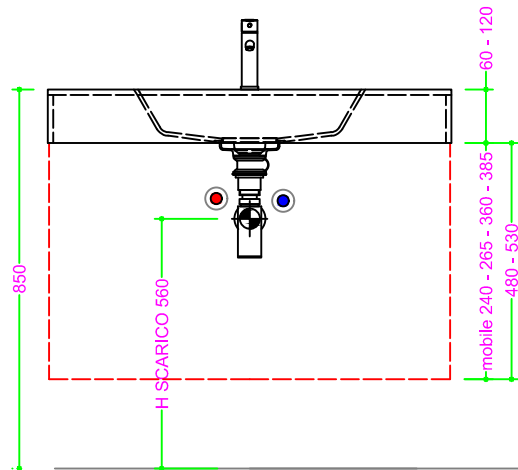

OCRITECH - BCO lucido/opaco - vasca COVER INVASO 50x30 H11

Sezione Longitudinale

Vista Frontale

Vista Superiore

PROF. 460
con foro rubinetto

PROF. 460
senza foro rubinetto

PROF. 503
con foro rubinetto

PROF. 503
senza foro rubinetto