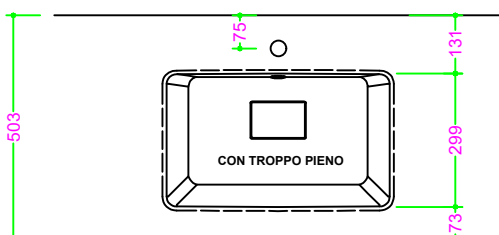

OCRITECH - BCO lucido/opaco - vasca COVER INVASO 50x30 H11

Sezione Longitudinale

Vista Frontale

Vista Superiore

PROF. 460
con foro rubinetto

PROF. 460
senza foro rubinetto

PROF. 503
con foro rubinetto

PROF. 503
senza foro rubinetto