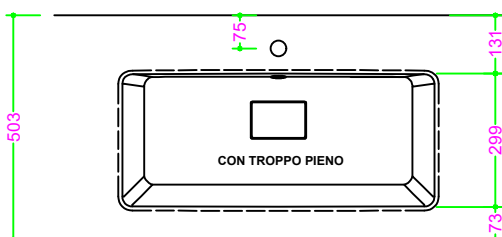

## OCRITECH - BCO lucido/opaco - vasca COVER INVASO 70x30 H11

Sezione Longitudinale

Vista Frontale

Vista Superiore

PROF. 460  
con foro rubinetto

PROF. 460  
senza foro rubinetto

PROF. 503  
con foro rubinetto

PROF. 503  
senza foro rubinetto