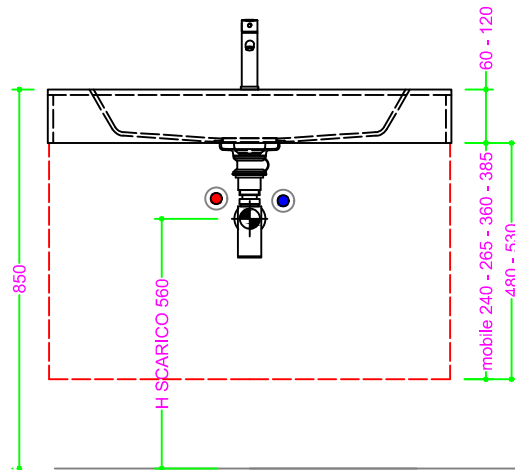

## OCRITECH - BCO lucido/opaco - vasca COVER INVASO 70x30 H11

Sezione Longitudinale

Vista Frontale

Vista Superiore

PROF. 460  
con foro rubinetto

PROF. 460  
senza foro rubinetto

PROF. 503  
con foro rubinetto

PROF. 503  
senza foro rubinetto