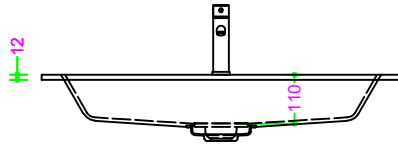

## OCRITECH - BCO lucido/opaco - vasca COVER INVASO 70x30 H11

Sezione Longitudinale

Vista Frontale

Vista Superiore

PROF. 460  
con foro rubinetto

PROF. 460  
senza foro rubinetto

PROF. 503  
con foro rubinetto

PROF. 503  
senza foro rubinetto