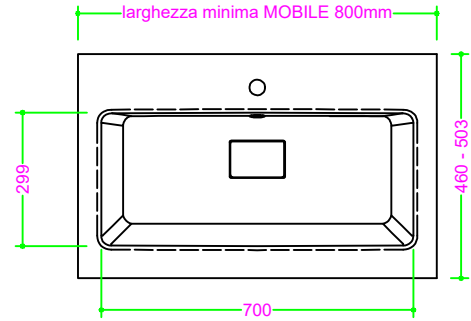

## OCRITECH - BCO lucido/opaco - vasca COVER INVASO 70x30 H11

Sezione Longitudinale

Vista Frontale

Vista Superiore

PROF. 460  
con foro rubinetto

PROF. 460  
senza foro rubinetto

PROF. 503  
con foro rubinetto

PROF. 503  
senza foro rubinetto