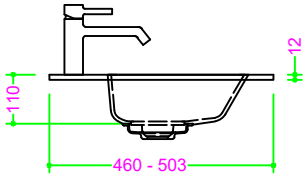

## OCRITECH - BCO lucido/opaco - vasca COVER INVASO 70x30 H11

Sezione Longitudinale

Vista Frontale

Vista Superiore

PROF. 460  
con foro rubinetto

PROF. 460  
senza foro rubinetto

PROF. 503  
con foro rubinetto

PROF. 503  
senza foro rubinetto