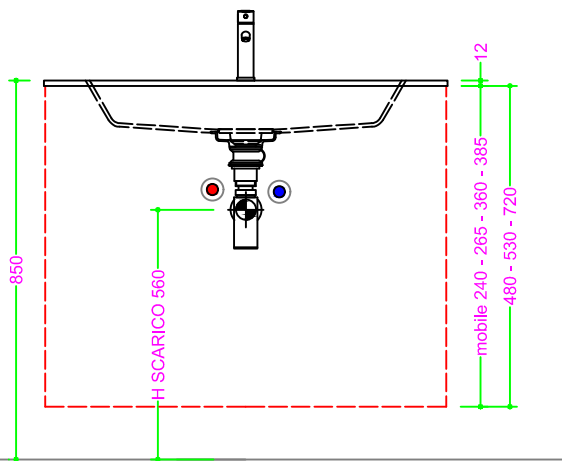

## OCRITECH - BCO lucido/opaco - vasca COVER INVASO 70x30 H11

Sezione Longitudinale

Vista Frontale

Vista Superiore

PROF. 460  
con foro rubinetto

PROF. 460  
senza foro rubinetto

PROF. 503  
con foro rubinetto

PROF. 503  
senza foro rubinetto