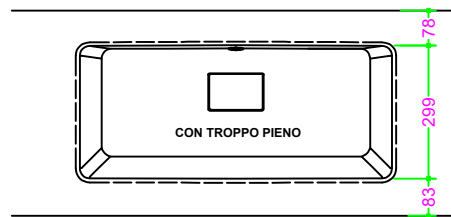

## OCRITECH - BCO lucido/opaco - vasca COVER INVASO 70x30 H11

Sezione Longitudinale

Vista Frontale

Vista Superiore

PROF. 460  
con foro rubinetto

PROF. 460  
senza foro rubinetto

PROF. 503  
con foro rubinetto

PROF. 503  
senza foro rubinetto