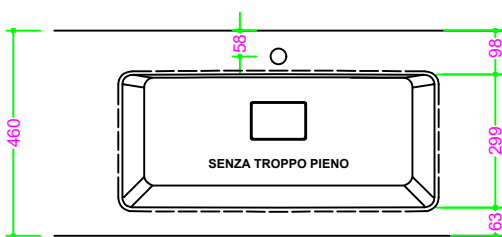

## OCRITECH - BCO lucido/opaco - vasca COVER INVASO 70x30 H11

Sezione Longitudinale

Vista Frontale

Vista Superiore

PROF. 460  
con foro rubinetto

PROF. 460  
senza foro rubinetto

PROF. 503  
con foro rubinetto

PROF. 503  
senza foro rubinetto