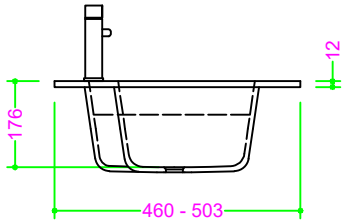

OCRITECH - BCO lucido/opaco - LAVATOIO con tav. 56x31 H17 - SX/DX

Sezione Longitudinale

Vista Frontale

Vista Superiore

PROF. 460
con foro rubinetto SX

PROF. 460
con foro rubinetto DX

PROF. 503
con foro rubinetto SX

PROF. 503
con foro rubinetto DX