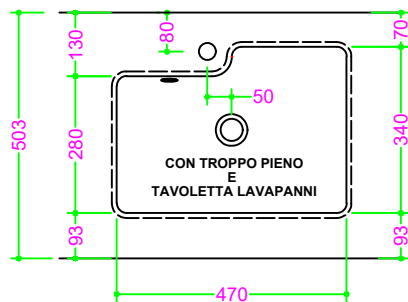

OCRITECH - BCO lucido/opaco - LAVATOIO con tav. 56x31 H17 - SX/DX

Sezione Longitudinale

Vista Frontale

Vista Superiore

PROF. 460
con foro rubinetto SX

PROF. 460
con foro rubinetto DX

PROF. 503
con foro rubinetto SX

PROF. 503
con foro rubinetto DX