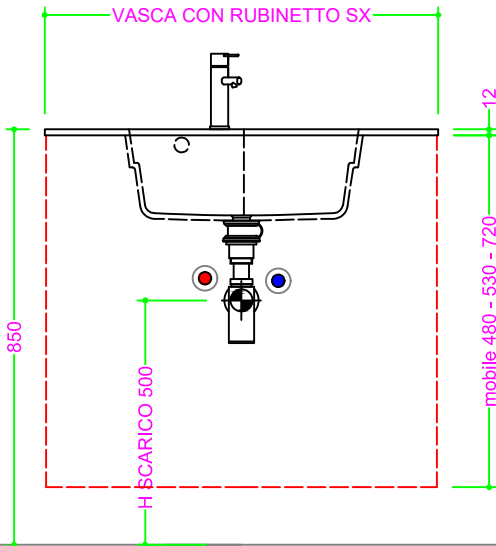

OCRITECH - BCO lucido/opaco - LAVATOIO con tav. 56x31 H17 - SX/DX

Sezione Longitudinale

Vista Frontale

Vista Superiore

PROF. 460
con foro rubinetto SX

PROF. 460
con foro rubinetto DX

PROF. 503
con foro rubinetto SX

PROF. 503
con foro rubinetto DX