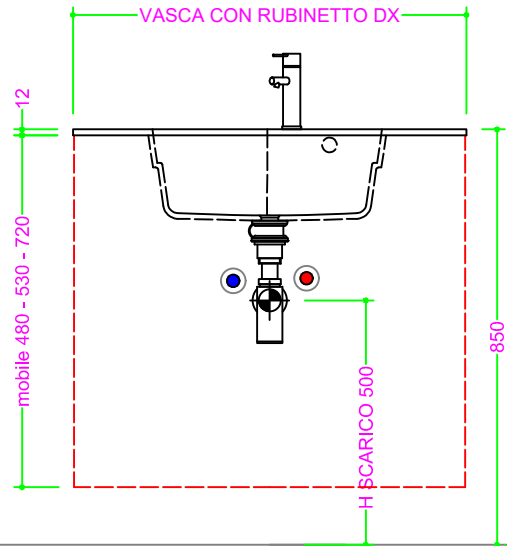

OCRITECH - BCO lucido/opaco - LAVATOIO con tav. 56x31 H17 - SX/DX

Sezione Longitudinale

Vista Frontale

Vista Superiore

PROF. 460
con foro rubinetto SX

PROF. 460
con foro rubinetto DX

PROF. 503
con foro rubinetto SX

PROF. 503
con foro rubinetto DX