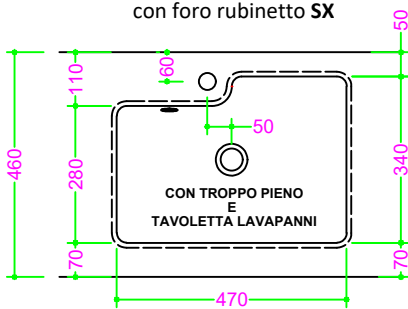

OCRITECH - BCO lucido/opaco - LAVATOIO con tav. 56x31 H17 - SX/DX

Sezione Longitudinale

Vista Frontale

Vista Superiore

PROF. 460
con foro rubinetto SX

PROF. 460
con foro rubinetto DX

PROF. 503
con foro rubinetto SX

PROF. 503
con foro rubinetto DX