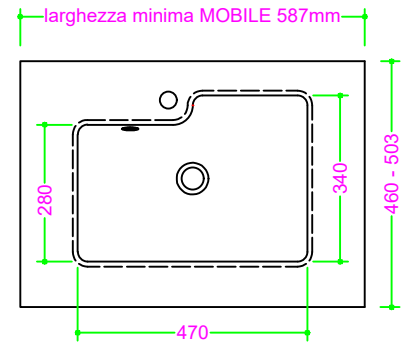

OCRITECH - BCO lucido/opaco - LAVATOIO con tav. 56x31 H17 - SX/DX

Sezione Longitudinale

Vista Frontale

Vista Superiore

PROF. 460
con foro rubinetto SX

PROF. 460
con foro rubinetto DX

PROF. 503
con foro rubinetto SX

PROF. 503
con foro rubinetto DX