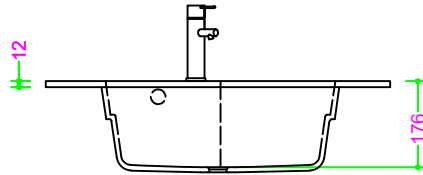

OCRITECH - BCO lucido/opaco - LAVATOIO con tav. 56x31 H17 - SX/DX

Sezione Longitudinale

Vista Frontale

Vista Superiore

PROF. 460
con foro rubinetto SX

PROF. 460
con foro rubinetto DX

PROF. 503
con foro rubinetto SX

PROF. 503
con foro rubinetto DX