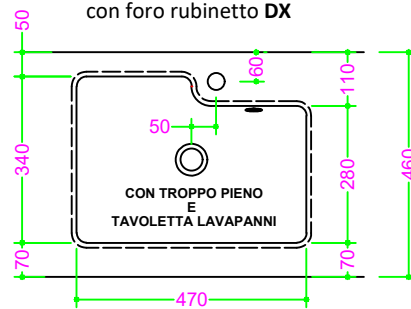

OCRITECH - BCO lucido/opaco - LAVATOIO con tav. 56x31 H17 - SX/DX

Sezione Longitudinale

Vista Frontale

Vista Superiore

PROF. 460
con foro rubinetto SX

PROF. 460
con foro rubinetto DX

PROF. 503
con foro rubinetto SX

PROF. 503
con foro rubinetto DX