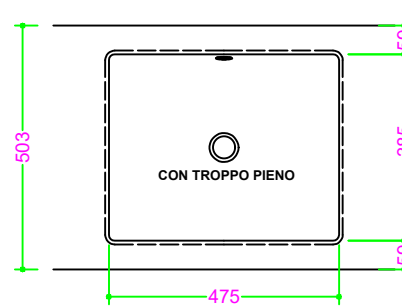

## OCRITECH - BCO lucido/opaco - LAVATOIO liscio 47x38 H21

Sezione Longitudinale

Vista Frontale

Vista Superiore

PROF. 503  
senza foro rubinetto

PROF. 603  
con foro rubinetto

PROF. 603  
senza foro rubinetto