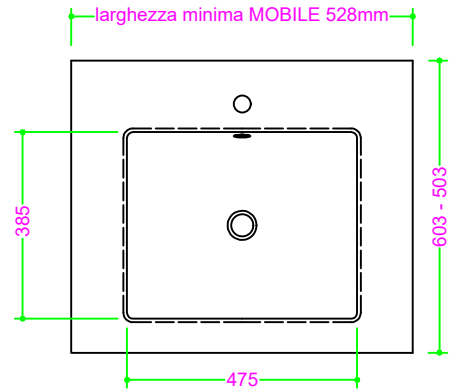

## OCRITECH - BCO lucido/opaco - LAVATOIO liscio 47x38 H21

Sezione Longitudinale

Vista Frontale

Vista Superiore

PROF. 503  
senza foro rubinetto

PROF. 603  
con foro rubinetto

PROF. 603  
senza foro rubinetto