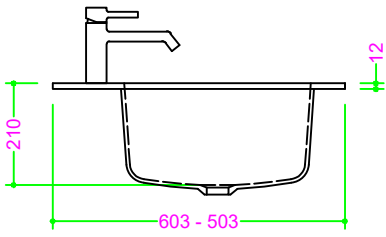

## OCRITECH - BCO lucido/opaco - LAVATOIO liscio 47x38 H21

Sezione Longitudinale

Vista Frontale

Vista Superiore

PROF. 503  
senza foro rubinetto

PROF. 603  
con foro rubinetto

PROF. 603  
senza foro rubinetto