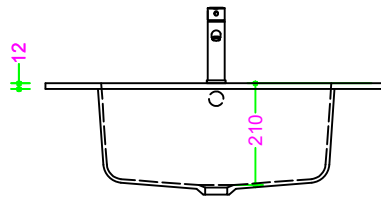

## OCRITECH - BCO lucido/opaco - LAVATOIO liscio 47x38 H21

Sezione Longitudinale

Vista Frontale

Vista Superiore

PROF. 503  
senza foro rubinetto

PROF. 603  
con foro rubinetto

PROF. 603  
senza foro rubinetto