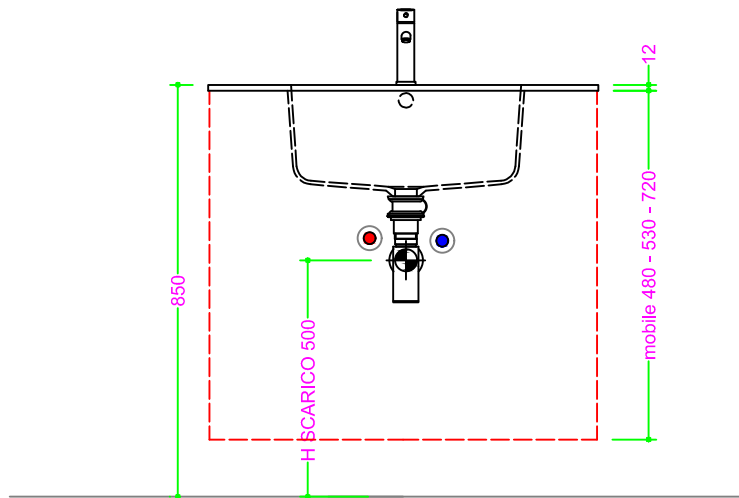

## OCRITECH - BCO lucido/opaco - LAVATOIO liscio 47x38 H21

Sezione Longitudinale

Vista Frontale

Vista Superiore

PROF. 503  
senza foro rubinetto

PROF. 603  
con foro rubinetto

PROF. 603  
senza foro rubinetto