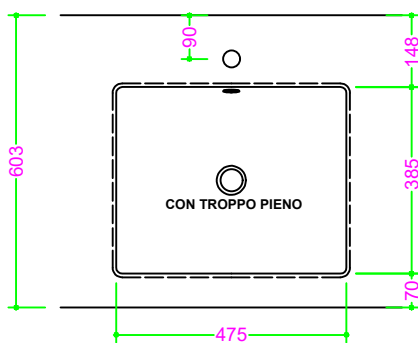

## OCRITECH - BCO lucido/opaco - LAVATOIO liscio 47x38 H21

Sezione Longitudinale

Vista Frontale

Vista Superiore

PROF. 503  
senza foro rubinetto

PROF. 603  
con foro rubinetto

PROF. 603  
senza foro rubinetto