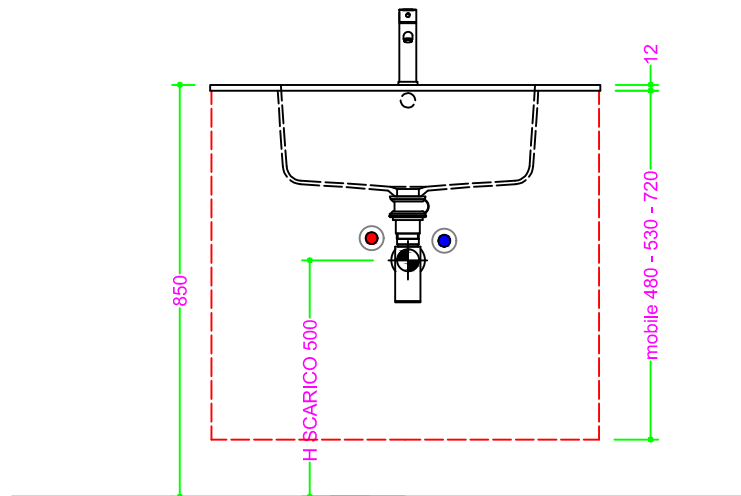

OCRITECH - BCO lucido/opaco - LAVATOIO liscio 52x38 H21

Sezione Longitudinale

Vista Frontale

Vista Superiore

PROF. 503
senza foro rubinetto

PROF. 603
con foro rubinetto

PROF. 603
senza foro rubinetto