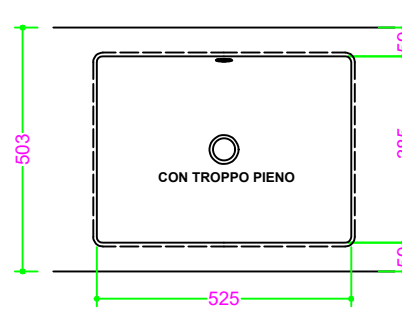

OCRITECH - BCO lucido/opaco - LAVATOIO liscio 52x38 H21

Sezione Longitudinale

Vista Frontale

Vista Superiore

PROF. 503
senza foro rubinetto

PROF. 603
con foro rubinetto

PROF. 603
senza foro rubinetto