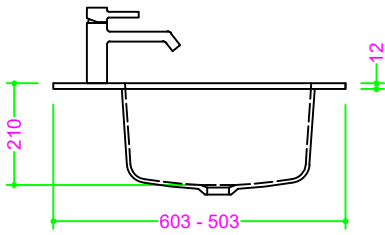

OCRITECH - BCO lucido/opaco - LAVATOIO liscio 52x38 H21

Sezione Longitudinale

Vista Frontale

Vista Superiore

PROF. 503
senza foro rubinetto

PROF. 603
con foro rubinetto

PROF. 603
senza foro rubinetto