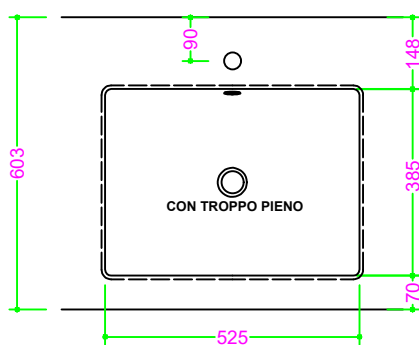

OCRITECH - BCO lucido/opaco - LAVATOIO liscio 52x38 H21

Sezione Longitudinale

Vista Frontale

Vista Superiore

PROF. 503
senza foro rubinetto

PROF. 603
con foro rubinetto

PROF. 603
senza foro rubinetto