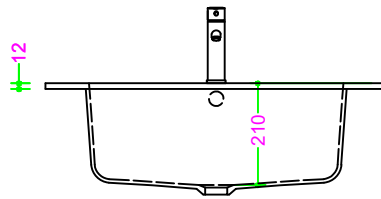

OCRITECH - BCO lucido/opaco - LAVATOIO liscio 52x38 H21

Sezione Longitudinale

Vista Frontale

Vista Superiore

PROF. 503
senza foro rubinetto

PROF. 603
con foro rubinetto

PROF. 603
senza foro rubinetto