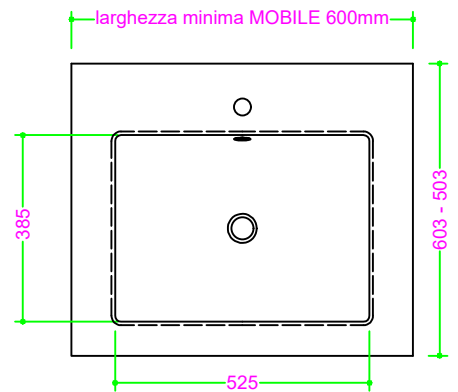

OCRITECH - BCO lucido/opaco - LAVATOIO liscio 52x38 H21

Sezione Longitudinale

Vista Frontale

Vista Superiore

PROF. 503
senza foro rubinetto

PROF. 603
con foro rubinetto

PROF. 603
senza foro rubinetto