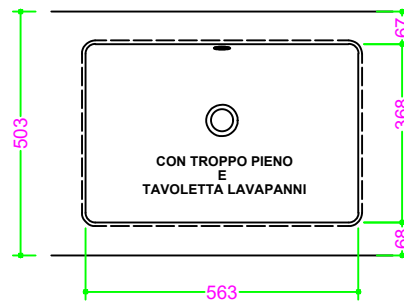

OCRITECH - BCO lucido/opaco - LAVATOIO con tav. 56x36 H22

Sezione Longitudinale

Vista Frontale

Vista Superiore

PROF. 503
senza foro rubinetto

PROF. 603
con foro rubinetto

PROF. 603
senza foro rubinetto