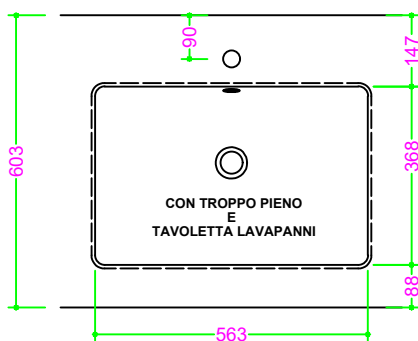

OCRITECH - BCO lucido/opaco - LAVATOIO con tav. 56x36 H22

Sezione Longitudinale

Vista Frontale

Vista Superiore

PROF. 503
senza foro rubinetto

PROF. 603
con foro rubinetto

PROF. 603
senza foro rubinetto