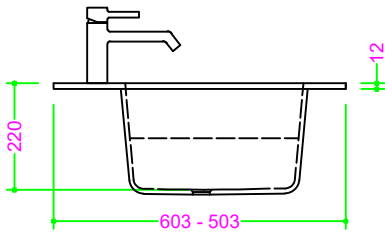

OCRITECH - BCO lucido/opaco - LAVATOIO con tav. 56x36 H22

Sezione Longitudinale

Vista Frontale

Vista Superiore

PROF. 503
senza foro rubinetto

PROF. 603
con foro rubinetto

PROF. 603
senza foro rubinetto