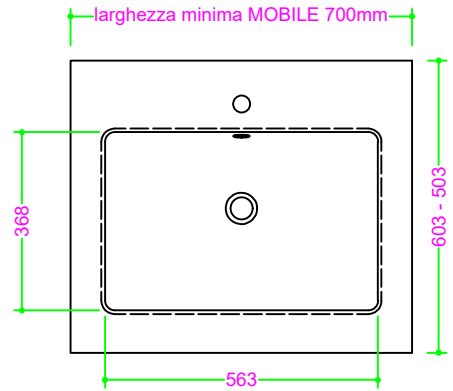

OCRITECH - BCO lucido/opaco - LAVATOIO con tav. 56x36 H22

Sezione Longitudinale

Vista Frontale

Vista Superiore

PROF. 503
senza foro rubinetto

PROF. 603
con foro rubinetto

PROF. 603
senza foro rubinetto