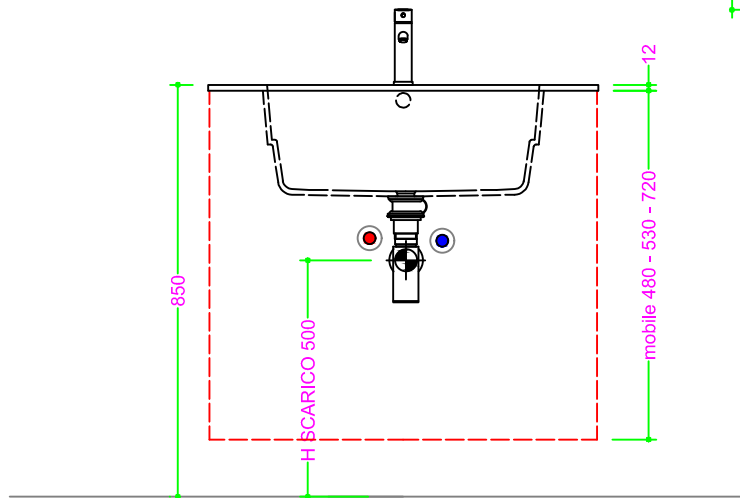

OCRITECH - BCO lucido/opaco - LAVATOIO con tav. 56x36 H22

Sezione Longitudinale

Vista Frontale

Vista Superiore

PROF. 503
senza foro rubinetto

PROF. 603
con foro rubinetto

PROF. 603
senza foro rubinetto