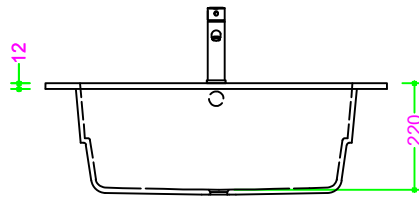

OCRITECH - BCO lucido/opaco - LAVATOIO con tav. 56x36 H22

Sezione Longitudinale

Vista Frontale

Vista Superiore

PROF. 503
senza foro rubinetto

PROF. 603
con foro rubinetto

PROF. 603
senza foro rubinetto