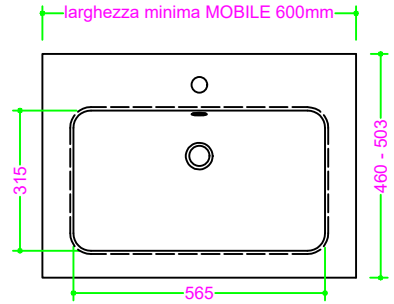

OCRITECH - BCO lucido/opaco - vasca RETT. RAGGIATA 56x31 H11

Sezione Longitudinale

Vista Frontale

Vista Superiore

PROF. 460
senza foro rubinetto

PROF. 503
con foro rubinetto

PROF. 503
senza foro rubinetto