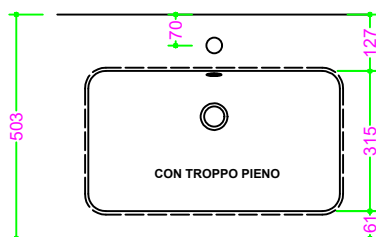

OCRITECH - BCO lucido/opaco - vasca RETT. RAGGIATA 56x31 H11

Sezione Longitudinale

Vista Frontale

Vista Superiore

PROF. 460
senza foro rubinetto

PROF. 503
con foro rubinetto

PROF. 503
senza foro rubinetto