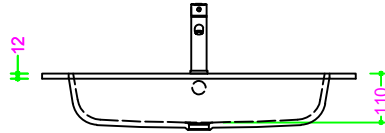

OCRITECH - BCO lucido/opaco - vasca RETT. RAGGIATA 56x31 H11

Sezione Longitudinale

Vista Frontale

Vista Superiore

PROF. 460
senza foro rubinetto

PROF. 503
con foro rubinetto

PROF. 503
senza foro rubinetto