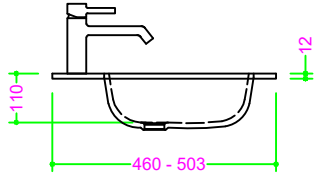

OCRITECH - BCO lucido/opaco - vasca RETT. RAGGIATA 56x31 H11

Sezione Longitudinale

Vista Frontale

Vista Superiore

PROF. 460
senza foro rubinetto

PROF. 503
con foro rubinetto

PROF. 503
senza foro rubinetto