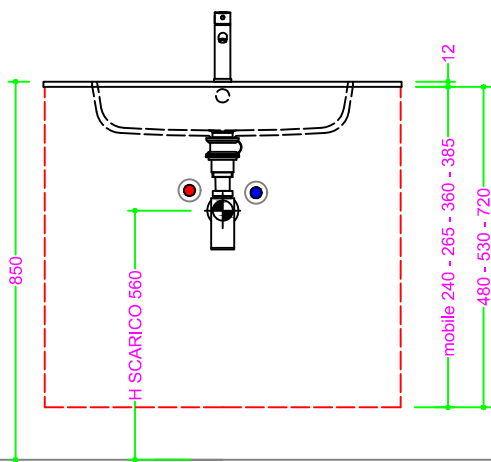

OCRITECH - BCO lucido/opaco - vasca RETT. RAGGIATA 56x31 H11

Sezione Longitudinale

Vista Frontale

Vista Superiore

PROF. 460
senza foro rubinetto

PROF. 503
con foro rubinetto

PROF. 503
senza foro rubinetto