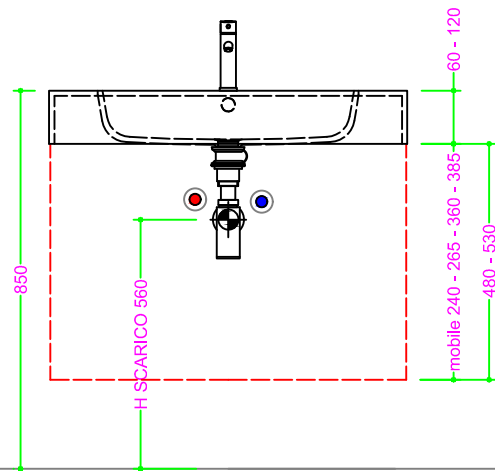

OCRITECH - BCO lucido/opaco - vasca RETT. RAGGIATA 56x31 H11

Sezione Longitudinale

Vista Frontale

Vista Superiore

PROF. 460
senza foro rubinetto

PROF. 503
con foro rubinetto

PROF. 503
senza foro rubinetto