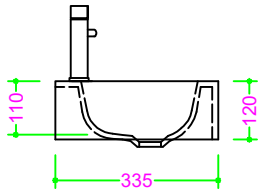

OCRITECH - BCO lucido/opaco - vasca MICROWASH 24x33 H10

Sezione Longitudinale

Vista Frontale

Vista Superiore