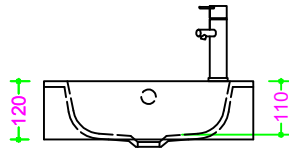

OCRITECH - BCO lucido/opaco - vasca MICROWASH 24x33 H10

Sezione Longitudinale

Vista Frontale

Vista Superiore