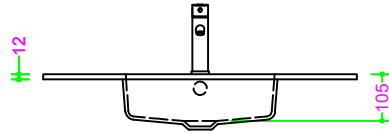

OCRITECH - BCO lucido/opaco - vasca MINIWASH 24x33 H10

Sezione Longitudinale

Vista Frontale

Vista Superiore

PROF. 400
con foro rubinetto

PROF. 400
senza foro rubinetto

PROF. 460
con foro rubinetto

PROF. 460
senza foro rubinetto