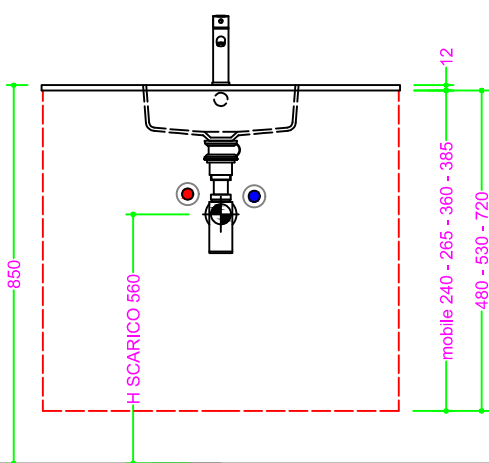

OCRITECH - BCO lucido/opaco - vasca MINIWASH 24x33 H10

Sezione Longitudinale

Vista Frontale

Vista Superiore

PROF. 400
con foro rubinetto

PROF. 400
senza foro rubinetto

PROF. 460
con foro rubinetto

PROF. 460
senza foro rubinetto