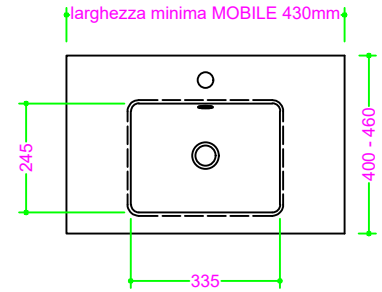

OCRITECH - BCO lucido/opaco - vasca MINIWASH 24x33 H10

Sezione Longitudinale

Vista Frontale

Vista Superiore

PROF. 400
con foro rubinetto

PROF. 400
senza foro rubinetto

PROF. 460
con foro rubinetto

PROF. 460
senza foro rubinetto