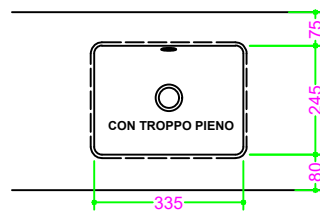

OCRITECH - BCO lucido/opaco - vasca MINIWASH 24x33 H10

Sezione Longitudinale

Vista Frontale

Vista Superiore

PROF. 400
con foro rubinetto

PROF. 400
senza foro rubinetto

PROF. 460
con foro rubinetto

PROF. 460
senza foro rubinetto