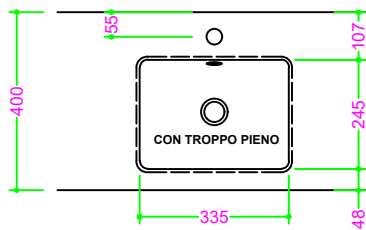

OCRITECH - BCO lucido/opaco - vasca MINIWASH 24x33 H10

Sezione Longitudinale

Vista Frontale

Vista Superiore

PROF. 400
con foro rubinetto

PROF. 400
senza foro rubinetto

PROF. 460
con foro rubinetto

PROF. 460
senza foro rubinetto