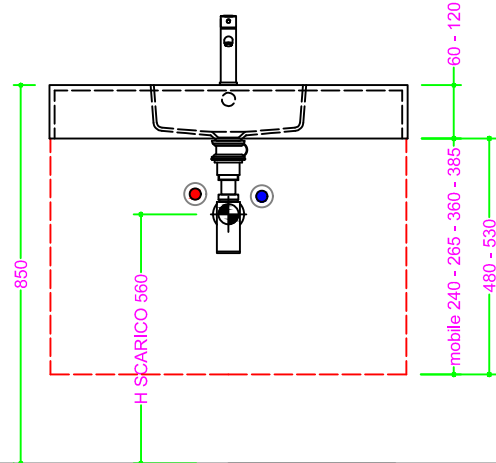

OCRITECH - BCO lucido/opaco - vasca MINIWASH 24x33 H10

Sezione Longitudinale

Vista Frontale

Vista Superiore

PROF. 400
con foro rubinetto

PROF. 400
senza foro rubinetto

PROF. 460
con foro rubinetto

PROF. 460
senza foro rubinetto