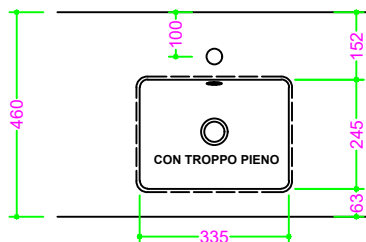

OCRITECH - BCO lucido/opaco - vasca MINIWASH 24x33 H10

Sezione Longitudinale

Vista Frontale

Vista Superiore

PROF. 400
con foro rubinetto

PROF. 400
senza foro rubinetto

PROF. 460
con foro rubinetto

PROF. 460
senza foro rubinetto