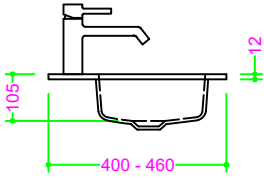

OCRITECH - BCO lucido/opaco - vasca MINIWASH 24x33 H10

Sezione Longitudinale

Vista Frontale

Vista Superiore

PROF. 400
con foro rubinetto

PROF. 400
senza foro rubinetto

PROF. 460
con foro rubinetto

PROF. 460
senza foro rubinetto