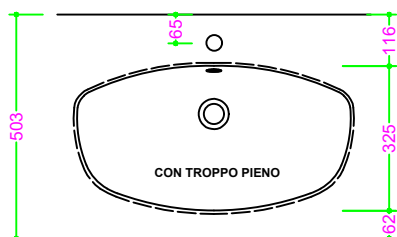

## OCRITECH - BCO lucido/opaco - vasca LUNA 615x325 H12

Sezione Longitudinale

Vista Frontale

Vista Superiore

PROF. 460  
senza foro rubinetto

PROF. 503  
con foro rubinetto

PROF. 503  
senza foro rubinetto