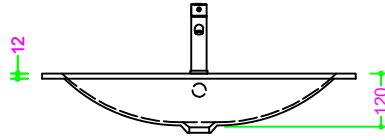

## OCRITECH - BCO lucido/opaco - vasca LUNA 615x325 H12

Sezione Longitudinale

Vista Frontale

Vista Superiore

PROF. 460  
senza foro rubinetto

PROF. 503  
con foro rubinetto

PROF. 503  
senza foro rubinetto