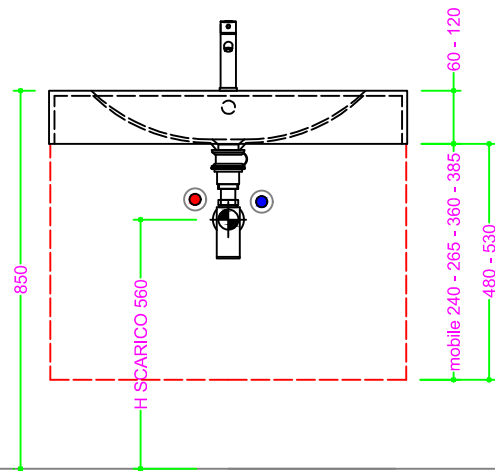

## OCRITECH - BCO lucido/opaco - vasca LUNA 615x325 H12

Sezione Longitudinale

Vista Frontale

Vista Superiore

PROF. 460  
senza foro rubinetto

PROF. 503  
con foro rubinetto

PROF. 503  
senza foro rubinetto