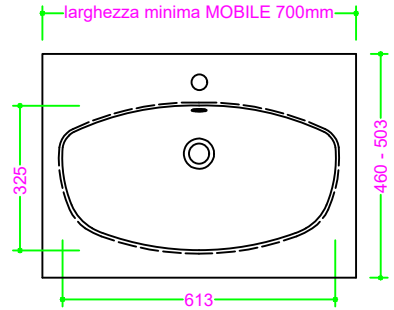

## OCRITECH - BCO lucido/opaco - vasca LUNA 615x325 H12

Sezione Longitudinale

Vista Frontale

Vista Superiore

PROF. 460  
senza foro rubinetto

PROF. 503  
con foro rubinetto

PROF. 503  
senza foro rubinetto