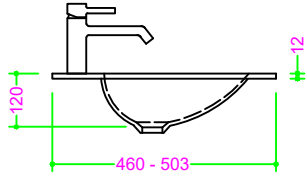

## OCRITECH - BCO lucido/opaco - vasca LUNA 615x325 H12

Sezione Longitudinale

Vista Frontale

Vista Superiore

PROF. 460  
senza foro rubinetto

PROF. 503  
con foro rubinetto

PROF. 503  
senza foro rubinetto