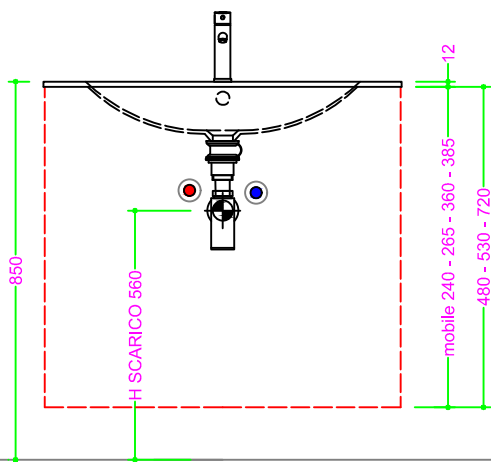

## OCRITECH - BCO lucido/opaco - vasca LUNA 615x325 H12

Sezione Longitudinale

Vista Frontale

Vista Superiore

PROF. 460  
senza foro rubinetto

PROF. 503  
con foro rubinetto

PROF. 503  
senza foro rubinetto