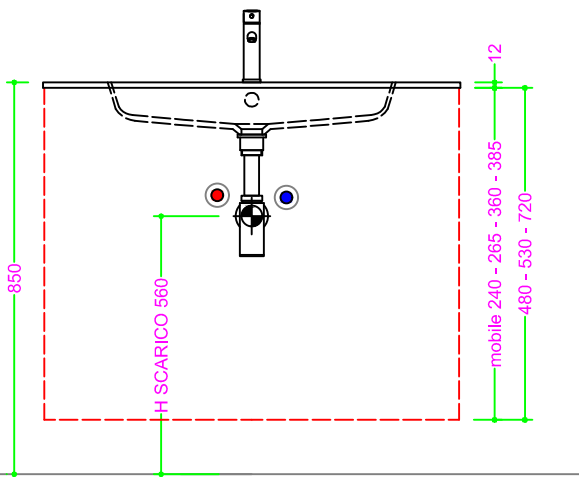

OCRITECH - BCO lucido/opaco - vasca OVALE LUNGO 61x31 H10

Sezione Longitudinale

Vista Frontale

Vista Superiore

PROF. 460
con foro rubinetto

PROF. 460
senza foro rubinetto

PROF. 503
con foro rubinetto

PROF. 503
senza foro rubinetto