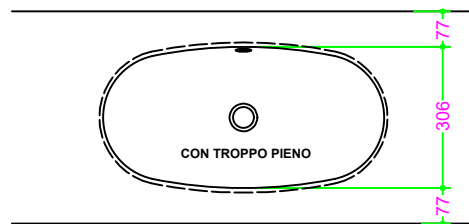

OCRITECH - BCO lucido/opaco - vasca OVALE LUNGO 61x31 H10

Sezione Longitudinale

Vista Frontale

Vista Superiore

PROF. 460
con foro rubinetto

PROF. 460
senza foro rubinetto

PROF. 503
con foro rubinetto

PROF. 503
senza foro rubinetto