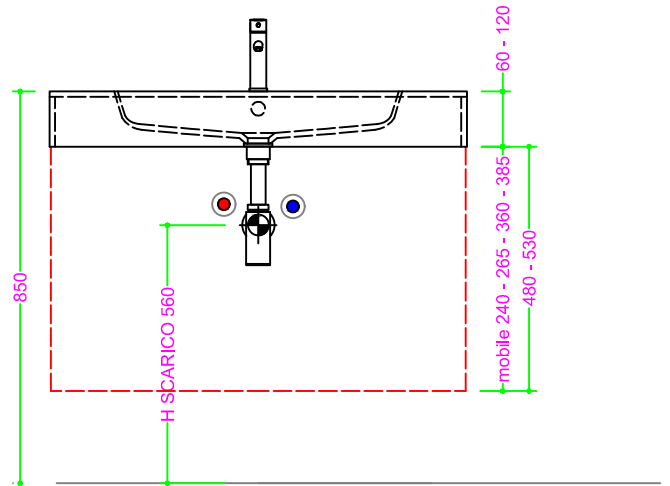

OCRITECH - BCO lucido/opaco - vasca OVALE LUNGO 61x31 H10

Sezione Longitudinale

Vista Frontale

Vista Superiore

PROF. 460
con foro rubinetto

PROF. 460
senza foro rubinetto

PROF. 503
con foro rubinetto

PROF. 503
senza foro rubinetto