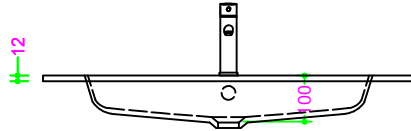

OCRITECH - BCO lucido/opaco - vasca OVALE LUNGO 61x31 H10

Sezione Longitudinale

Vista Frontale

Vista Superiore

PROF. 460
con foro rubinetto

PROF. 460
senza foro rubinetto

PROF. 503
con foro rubinetto

PROF. 503
senza foro rubinetto