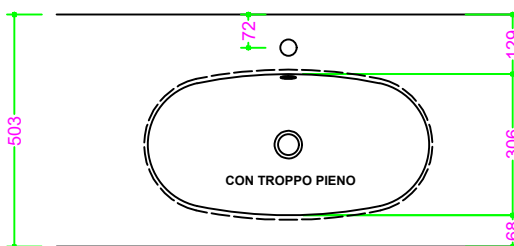

OCRITECH - BCO lucido/opaco - vasca OVALE LUNGO 61x31 H10

Sezione Longitudinale

Vista Frontale

Vista Superiore

PROF. 460
con foro rubinetto

PROF. 460
senza foro rubinetto

PROF. 503
con foro rubinetto

PROF. 503
senza foro rubinetto