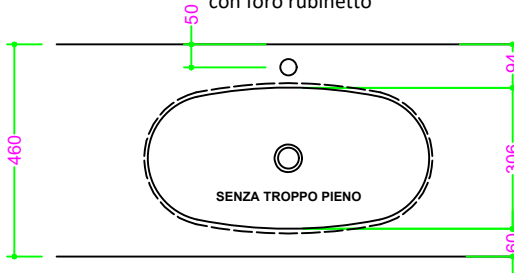

OCRITECH - BCO lucido/opaco - vasca OVALE LUNGO 61x31 H10

Sezione Longitudinale

Vista Frontale

Vista Superiore

PROF. 460
con foro rubinetto

PROF. 460
senza foro rubinetto

PROF. 503
con foro rubinetto

PROF. 503
senza foro rubinetto