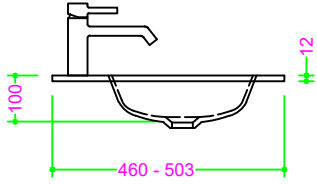

OCRITECH - BCO lucido/opaco - vasca OVALE LUNGO 61x31 H10

Sezione Longitudinale

Vista Frontale

Vista Superiore

PROF. 460
con foro rubinetto

PROF. 460
senza foro rubinetto

PROF. 503
con foro rubinetto

PROF. 503
senza foro rubinetto