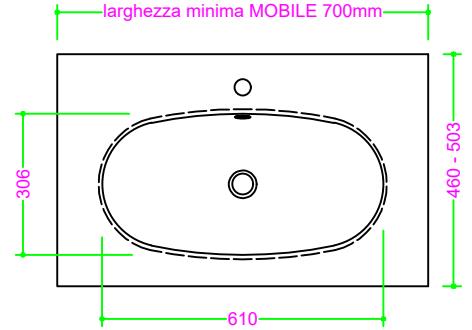

OCRITECH - BCO lucido/opaco - vasca OVALE LUNGO 61x31 H10

Sezione Longitudinale

Vista Frontale

Vista Superiore

PROF. 460
con foro rubinetto

PROF. 460
senza foro rubinetto

PROF. 503
con foro rubinetto

PROF. 503
senza foro rubinetto