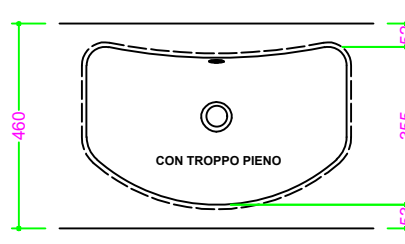

## OCRITECH - BCO lucido/opaco - vasca OVALE SAGOMATO 580x355 H12

Sezione Longitudinale

Vista Frontale

Vista Superiore

PROF. 460  
senza foro rubinetto

PROF. 503  
con foro rubinetto

PROF. 503  
senza foro rubinetto