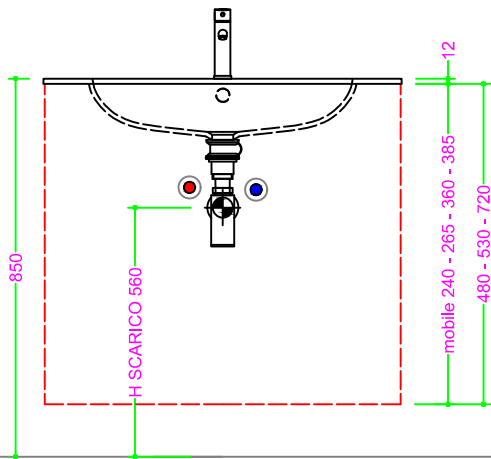

## OCRITECH - BCO lucido/opaco - vasca OVALE SAGOMATO 580x355 H12

Sezione Longitudinale

Vista Frontale

Vista Superiore

PROF. 460  
senza foro rubinetto

PROF. 503  
con foro rubinetto

PROF. 503  
senza foro rubinetto