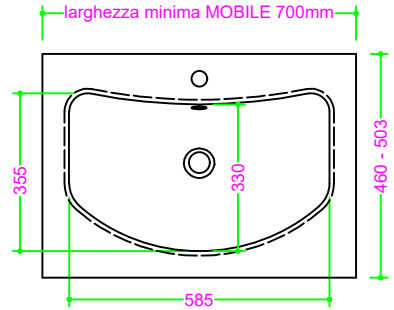

## OCRITECH - BCO lucido/opaco - vasca OVALE SAGOMATO 580x355 H12

Sezione Longitudinale

Vista Frontale

Vista Superiore

PROF. 460  
senza foro rubinetto

PROF. 503  
con foro rubinetto

PROF. 503  
senza foro rubinetto