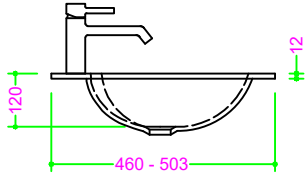

## OCRITECH - BCO lucido/opaco - vasca OVALE SAGOMATO 580x355 H12

Sezione Longitudinale

Vista Frontale

Vista Superiore

PROF. 460  
senza foro rubinetto

PROF. 503  
con foro rubinetto

PROF. 503  
senza foro rubinetto