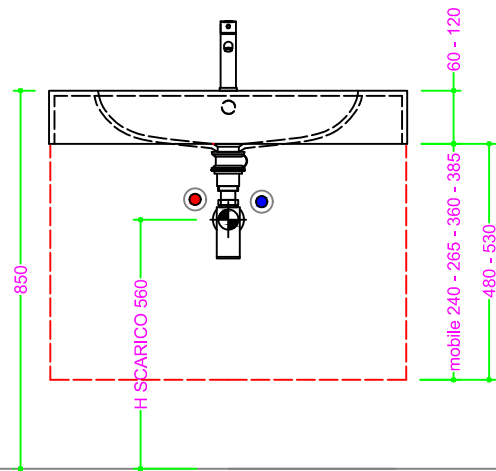

## OCRITECH - BCO lucido/opaco - vasca OVALE SAGOMATO 580x355 H12

Sezione Longitudinale

Vista Frontale

Vista Superiore

PROF. 460  
senza foro rubinetto

PROF. 503  
con foro rubinetto

PROF. 503  
senza foro rubinetto