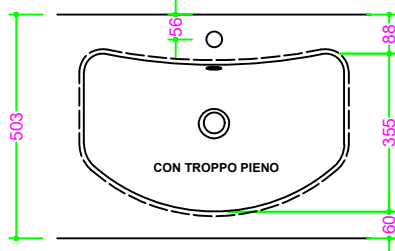

## OCRITECH - BCO lucido/opaco - vasca OVALE SAGOMATO 580x355 H12

Sezione Longitudinale

Vista Frontale

Vista Superiore

PROF. 460  
senza foro rubinetto

PROF. 503  
con foro rubinetto

PROF. 503  
senza foro rubinetto