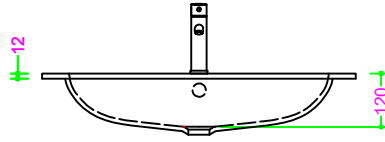

## OCRITECH - BCO lucido/opaco - vasca OVALE SAGOMATO 580x355 H12

Sezione Longitudinale

Vista Frontale

Vista Superiore

PROF. 460  
senza foro rubinetto

PROF. 503  
con foro rubinetto

PROF. 503  
senza foro rubinetto