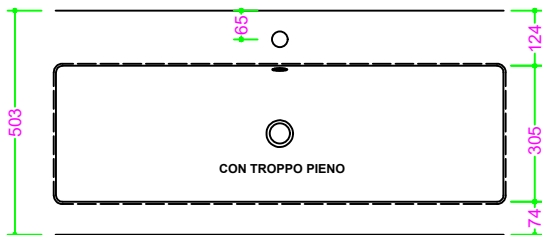

OCRITECH - BCO lucido/opaco - vasca RETTANGOLARE 100x30,5 H10

Sezione Longitudinale

Vista Frontale

Vista Superiore

PROF. 460
con foro rubinetto

PROF. 460
senza foro rubinetto

PROF. 503
con foro rubinetto

PROF. 503
senza foro rubinetto