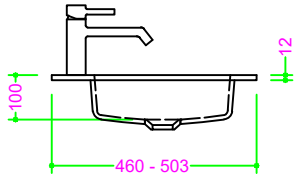

OCRITECH - BCO lucido/opaco - vasca RETTANGOLARE 100x30,5 H10

Sezione Longitudinale

Vista Frontale

Vista Superiore

PROF. 460
con foro rubinetto

PROF. 460
senza foro rubinetto

PROF. 503
con foro rubinetto

PROF. 503
senza foro rubinetto