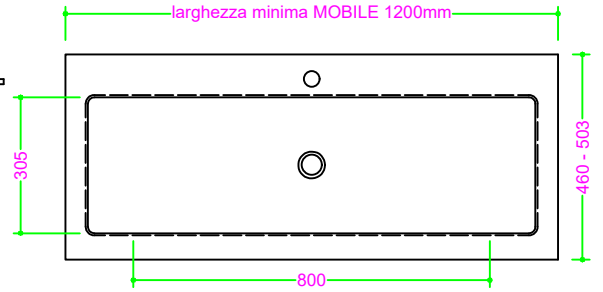

OCRITECH - BCO lucido/opaco - vasca RETTANGOLARE 100x30,5 H10

Sezione Longitudinale

Vista Frontale

Vista Superiore

PROF. 460
con foro rubinetto

PROF. 460
senza foro rubinetto

PROF. 503
con foro rubinetto

PROF. 503
senza foro rubinetto