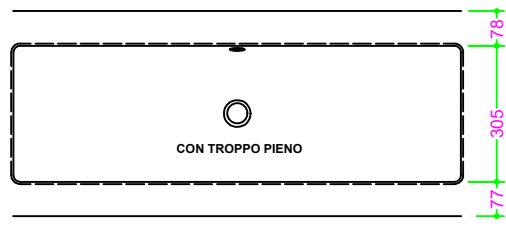

OCRITECH - BCO lucido/opaco - vasca RETTANGOLARE 100x30,5 H10

Sezione Longitudinale

Vista Frontale

Vista Superiore

PROF. 460
con foro rubinetto

PROF. 460
senza foro rubinetto

PROF. 503
con foro rubinetto

PROF. 503
senza foro rubinetto