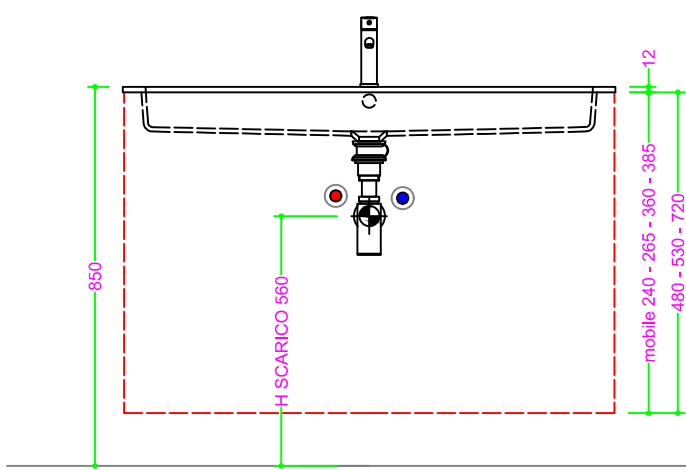

OCRITECH - BCO lucido/opaco - vasca RETTANGOLARE 100x30,5 H10

Sezione Longitudinale

Vista Frontale

Vista Superiore

PROF. 460
con foro rubinetto

PROF. 460
senza foro rubinetto

PROF. 503
con foro rubinetto

PROF. 503
senza foro rubinetto