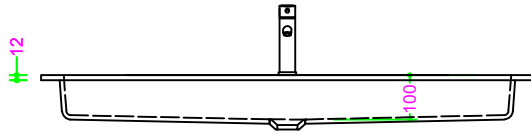

OCRITECH - BCO lucido/opaco - vasca RETTANGOLARE 100x30,5 H10

Sezione Longitudinale

Vista Frontale

Vista Superiore

PROF. 460
con foro rubinetto

PROF. 460
senza foro rubinetto

PROF. 503
con foro rubinetto

PROF. 503
senza foro rubinetto