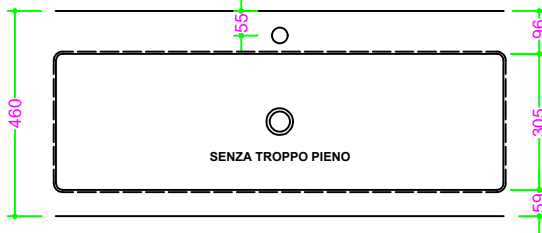

OCRITECH - BCO lucido/opaco - vasca RETTANGOLARE 100x30,5 H10

Sezione Longitudinale

Vista Frontale

Vista Superiore

PROF. 460
con foro rubinetto

PROF. 460
senza foro rubinetto

PROF. 503
con foro rubinetto

PROF. 503
senza foro rubinetto