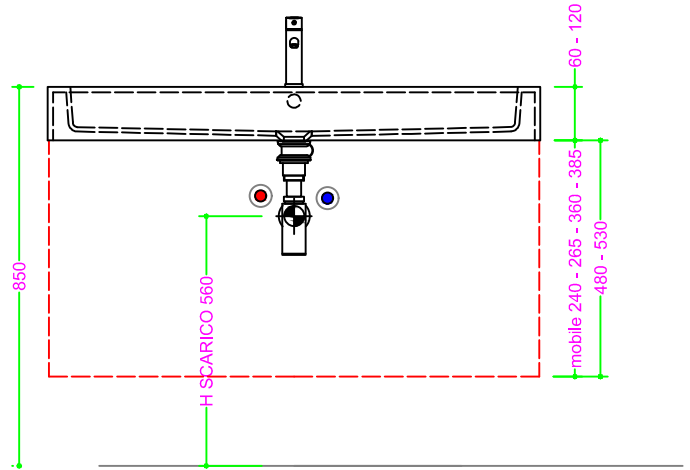

OCRITECH - BCO lucido/opaco - vasca RETTANGOLARE 100x30,5 H10

Sezione Longitudinale

Vista Frontale

Vista Superiore

PROF. 460
con foro rubinetto

PROF. 460
senza foro rubinetto

PROF. 503
con foro rubinetto

PROF. 503
senza foro rubinetto