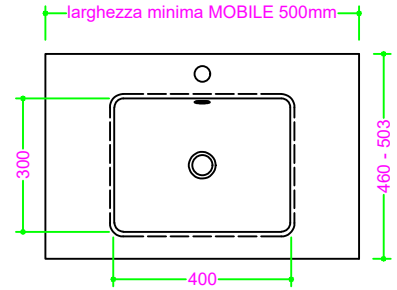

OCRITECH - BCO lucido/opaco - vasca RETTANGOLARE 40x30 H10

Sezione Longitudinale

Vista Frontale

Vista Superiore

PROF. 460
con foro rubinetto

PROF. 460
senza foro rubinetto

PROF. 503
con foro rubinetto

PROF. 503
senza foro rubinetto