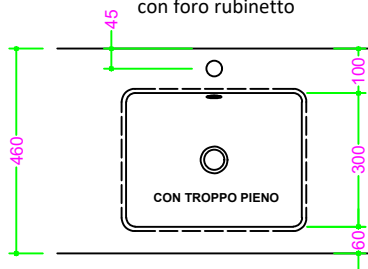

OCRITECH - BCO lucido/opaco - vasca RETTANGOLARE 40x30 H10

Sezione Longitudinale

Vista Frontale

Vista Superiore

PROF. 460
con foro rubinetto

PROF. 460
senza foro rubinetto

PROF. 503
con foro rubinetto

PROF. 503
senza foro rubinetto