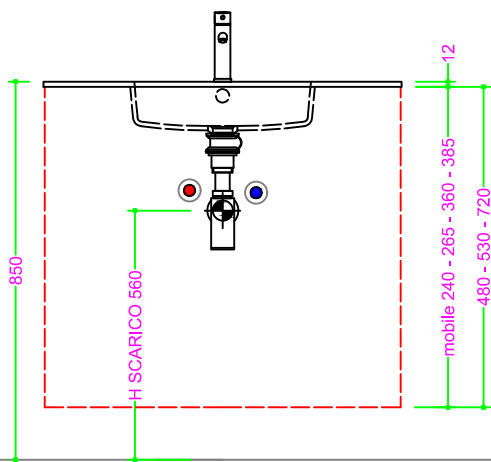

OCRITECH - BCO lucido/opaco - vasca RETTANGOLARE 40x30 H10

Sezione Longitudinale

Vista Frontale

Vista Superiore

PROF. 460
con foro rubinetto

PROF. 460
senza foro rubinetto

PROF. 503
con foro rubinetto

PROF. 503
senza foro rubinetto