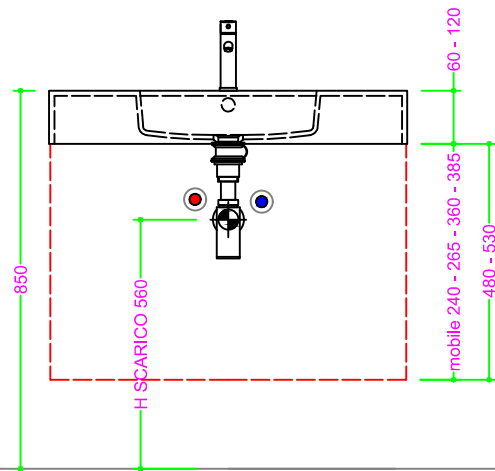

OCRITECH - BCO lucido/opaco - vasca RETTANGOLARE 40x30 H10

Sezione Longitudinale

Vista Frontale

Vista Superiore

PROF. 460
con foro rubinetto

PROF. 460
senza foro rubinetto

PROF. 503
con foro rubinetto

PROF. 503
senza foro rubinetto