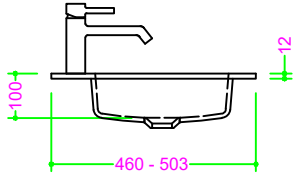

OCRITECH - BCO lucido/opaco - vasca RETTANGOLARE 40x30 H10

Sezione Longitudinale

Vista Frontale

Vista Superiore

PROF. 460
con foro rubinetto

PROF. 460
senza foro rubinetto

PROF. 503
con foro rubinetto

PROF. 503
senza foro rubinetto