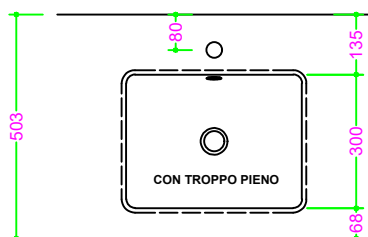

OCRITECH - BCO lucido/opaco - vasca RETTANGOLARE 40x30 H10

Sezione Longitudinale

Vista Frontale

Vista Superiore

PROF. 460
con foro rubinetto

PROF. 460
senza foro rubinetto

PROF. 503
con foro rubinetto

PROF. 503
senza foro rubinetto