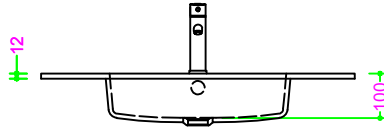

OCRITECH - BCO lucido/opaco - vasca RETTANGOLARE 40x30 H10

Sezione Longitudinale

Vista Frontale

Vista Superiore

PROF. 460
con foro rubinetto

PROF. 460
senza foro rubinetto

PROF. 503
con foro rubinetto

PROF. 503
senza foro rubinetto