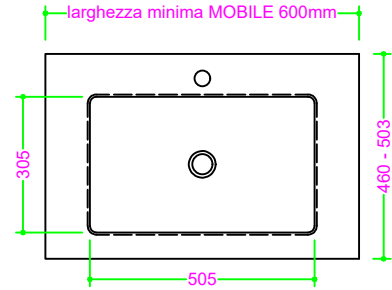

## OCRITECH - BCO lucido/opaco - vasca RETTANGOLARE 50x30,5 H10

Sezione Longitudinale

Vista Frontale

Vista Superiore

PROF. 460  
con foro rubinetto

PROF. 460  
senza foro rubinetto

PROF. 503  
con foro rubinetto

PROF. 503  
senza foro rubinetto