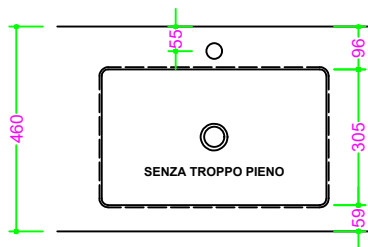

## OCRITECH - BCO lucido/opaco - vasca RETTANGOLARE 50x30,5 H10

Sezione Longitudinale

Vista Frontale

Vista Superiore

PROF. 460  
con foro rubinetto

PROF. 460  
senza foro rubinetto

PROF. 503  
con foro rubinetto

PROF. 503  
senza foro rubinetto