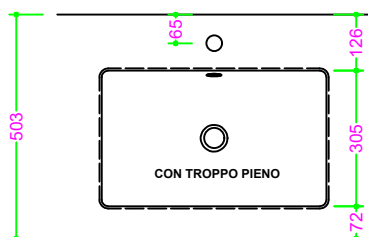

## OCRITECH - BCO lucido/opaco - vasca RETTANGOLARE 50x30,5 H10

Sezione Longitudinale

Vista Frontale

Vista Superiore

PROF. 460  
con foro rubinetto

PROF. 460  
senza foro rubinetto

PROF. 503  
con foro rubinetto

PROF. 503  
senza foro rubinetto