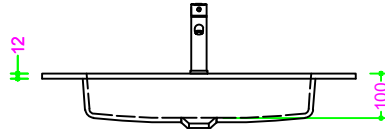

## OCRITECH - BCO lucido/opaco - vasca RETTANGOLARE 50x30,5 H10

Sezione Longitudinale

Vista Frontale

Vista Superiore

PROF. 460  
con foro rubinetto

PROF. 460  
senza foro rubinetto

PROF. 503  
con foro rubinetto

PROF. 503  
senza foro rubinetto