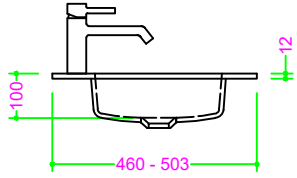

## OCRITECH - BCO lucido/opaco - vasca RETTANGOLARE 50x30,5 H10

Sezione Longitudinale

Vista Frontale

Vista Superiore

PROF. 460  
con foro rubinetto

PROF. 460  
senza foro rubinetto

PROF. 503  
con foro rubinetto

PROF. 503  
senza foro rubinetto