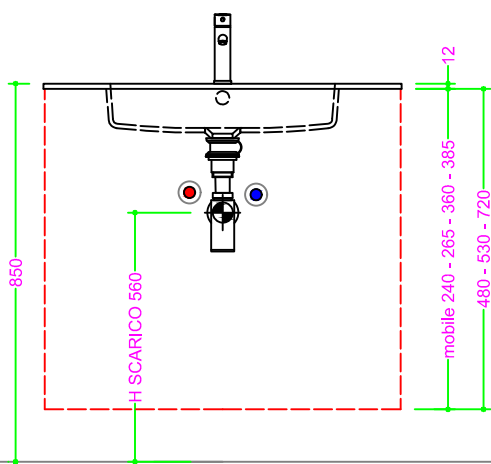

## OCRITECH - BCO lucido/opaco - vasca RETTANGOLARE 50x30,5 H10

Sezione Longitudinale

Vista Frontale

Vista Superiore

PROF. 460  
con foro rubinetto

PROF. 460  
senza foro rubinetto

PROF. 503  
con foro rubinetto

PROF. 503  
senza foro rubinetto