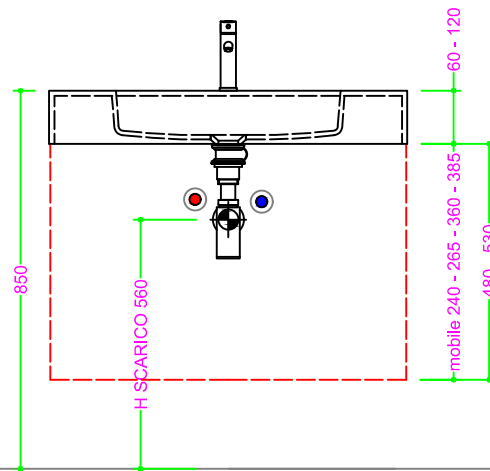

## OCRITECH - BCO lucido/opaco - vasca RETTANGOLARE 50x30,5 H10

Sezione Longitudinale

Vista Frontale

Vista Superiore

PROF. 460  
con foro rubinetto

PROF. 460  
senza foro rubinetto

PROF. 503  
con foro rubinetto

PROF. 503  
senza foro rubinetto