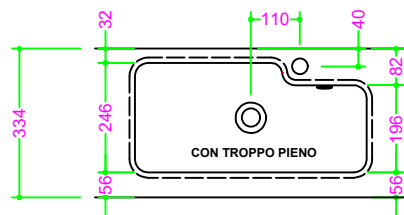

OCRITECH - BCO lucido/opaco - vasca RETTANGOLARE 52x25x20 H12

Sezione Longitudinale

Vista Frontale

Vista Superiore

PROF. 334
con foro rubinetto

PROF. 503
con foro rubinetto