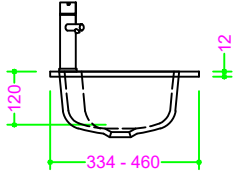

OCRITECH - BCO lucido/opaco - vasca RETTANGOLARE 52x25x20 H12

Sezione Longitudinale

Vista Frontale

Vista Superiore

PROF. 334
con foro rubinetto

PROF. 503
con foro rubinetto