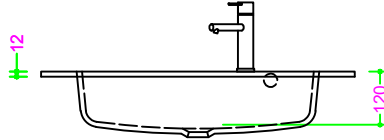

OCRITECH - BCO lucido/opaco - vasca RETTANGOLARE 52x25x20 H12

Sezione Longitudinale

Vista Frontale

Vista Superiore

PROF. 334
con foro rubinetto

PROF. 503
con foro rubinetto