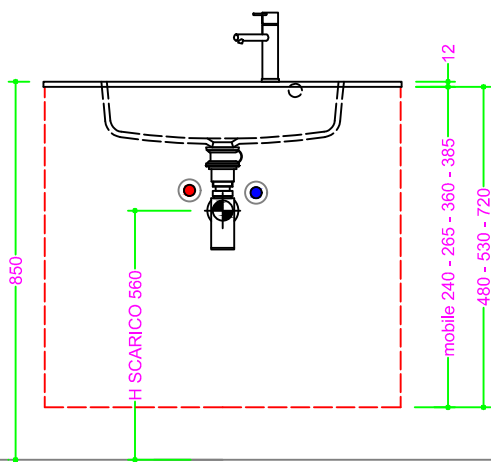

OCRITECH - BCO lucido/opaco - vasca RETTANGOLARE 52x25x20 H12

Sezione Longitudinale

Vista Frontale

Vista Superiore

PROF. 334
con foro rubinetto

PROF. 503
con foro rubinetto