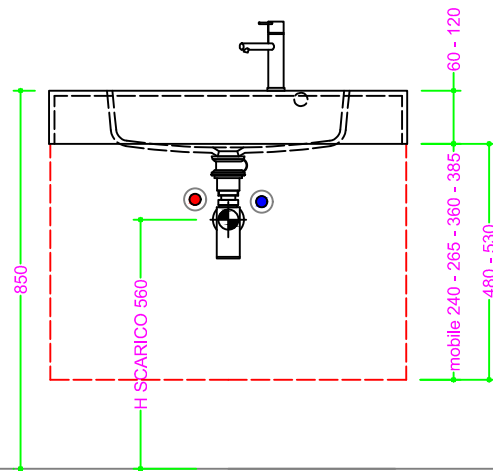

OCRITECH - BCO lucido/opaco - vasca RETTANGOLARE 52x25x20 H12

Sezione Longitudinale

Vista Frontale

Vista Superiore

PROF. 334
con foro rubinetto

PROF. 503
con foro rubinetto