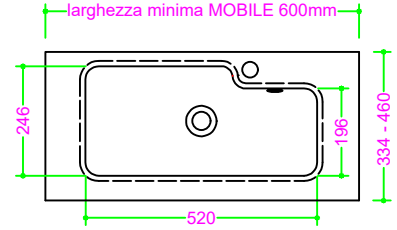

OCRITECH - BCO lucido/opaco - vasca RETTANGOLARE 52x25x20 H12

Sezione Longitudinale

Vista Frontale

Vista Superiore

PROF. 334
con foro rubinetto

PROF. 503
con foro rubinetto