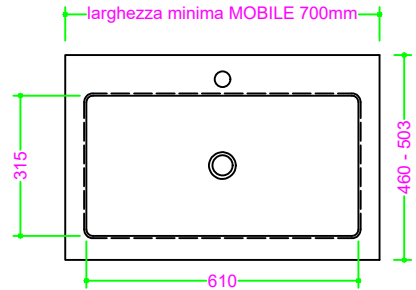

## OCRITECH - BCO lucido/opaco - vasca RETTANGOLARE 61x31,5 H10

Sezione Longitudinale

Vista Frontale

Vista Superiore

PROF. 460  
con foro rubinetto

PROF. 460  
senza foro rubinetto

PROF. 503  
con foro rubinetto

PROF. 503  
senza foro rubinetto