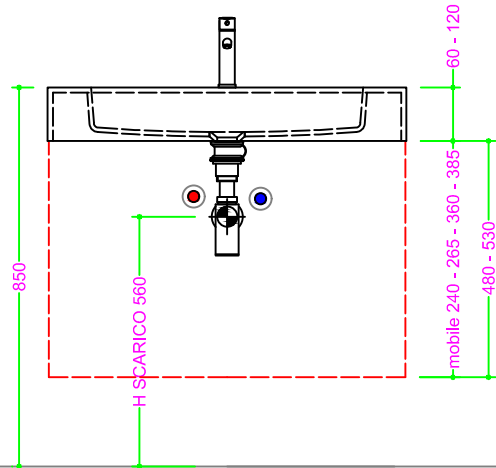

## OCRITECH - BCO lucido/opaco - vasca RETTANGOLARE 61x31,5 H10

Sezione Longitudinale

Vista Frontale

Vista Superiore

PROF. 460  
con foro rubinetto

PROF. 460  
senza foro rubinetto

PROF. 503  
con foro rubinetto

PROF. 503  
senza foro rubinetto