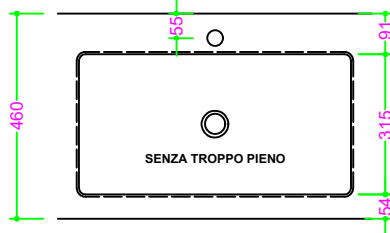

## OCRITECH - BCO lucido/opaco - vasca RETTANGOLARE 61x31,5 H10

Sezione Longitudinale

Vista Frontale

Vista Superiore

PROF. 460  
con foro rubinetto

PROF. 460  
senza foro rubinetto

PROF. 503  
con foro rubinetto

PROF. 503  
senza foro rubinetto