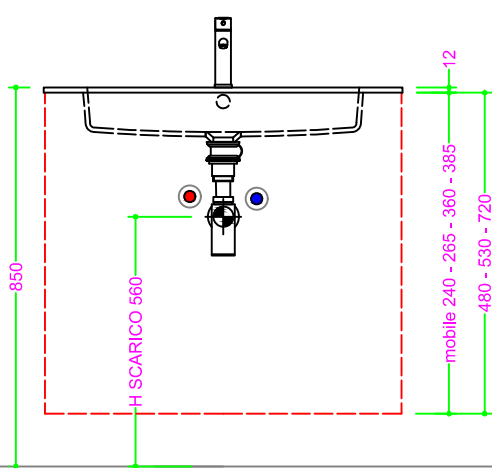

## OCRITECH - BCO lucido/opaco - vasca RETTANGOLARE 61x31,5 H10

Sezione Longitudinale

Vista Frontale

Vista Superiore

PROF. 460  
con foro rubinetto

PROF. 460  
senza foro rubinetto

PROF. 503  
con foro rubinetto

PROF. 503  
senza foro rubinetto