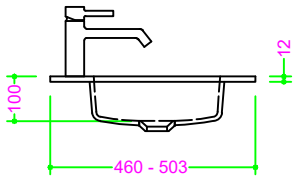

## OCRITECH - BCO lucido/opaco - vasca RETTANGOLARE 61x31,5 H10

Sezione Longitudinale

Vista Frontale

Vista Superiore

PROF. 460  
con foro rubinetto

PROF. 460  
senza foro rubinetto

PROF. 503  
con foro rubinetto

PROF. 503  
senza foro rubinetto