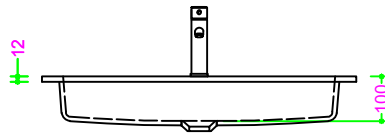

## OCRITECH - BCO lucido/opaco - vasca RETTANGOLARE 61x31,5 H10

Sezione Longitudinale

Vista Frontale

Vista Superiore

PROF. 460  
con foro rubinetto

PROF. 460  
senza foro rubinetto

PROF. 503  
con foro rubinetto

PROF. 503  
senza foro rubinetto