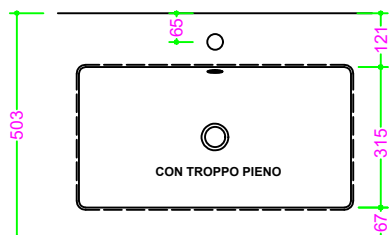

## OCRITECH - BCO lucido/opaco - vasca RETTANGOLARE 61x31,5 H10

Sezione Longitudinale

Vista Frontale

Vista Superiore

PROF. 460  
con foro rubinetto

PROF. 460  
senza foro rubinetto

PROF. 503  
con foro rubinetto

PROF. 503  
senza foro rubinetto