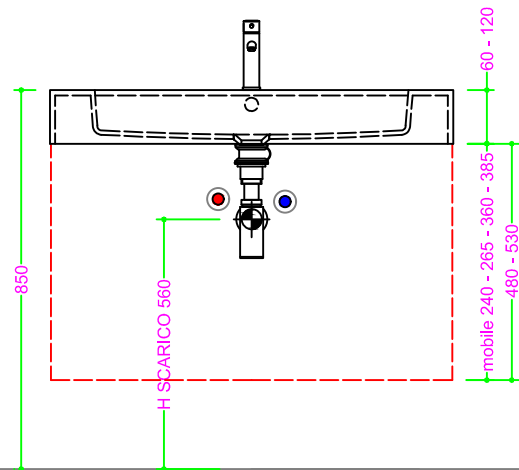

## OCRITECH - BCO lucido/opaco - vasca RETTANGOLARE 70x30,5 H10

Sezione Longitudinale

Vista Frontale

Vista Superiore

PROF. 460  
con foro rubinetto

PROF. 460  
senza foro rubinetto

PROF. 503  
con foro rubinetto

PROF. 503  
senza foro rubinetto