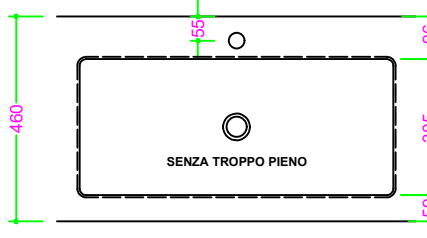

## OCRITECH - BCO lucido/opaco - vasca RETTANGOLARE 70x30,5 H10

Sezione Longitudinale

Vista Frontale

Vista Superiore

PROF. 460  
con foro rubinetto

PROF. 460  
senza foro rubinetto

PROF. 503  
con foro rubinetto

PROF. 503  
senza foro rubinetto