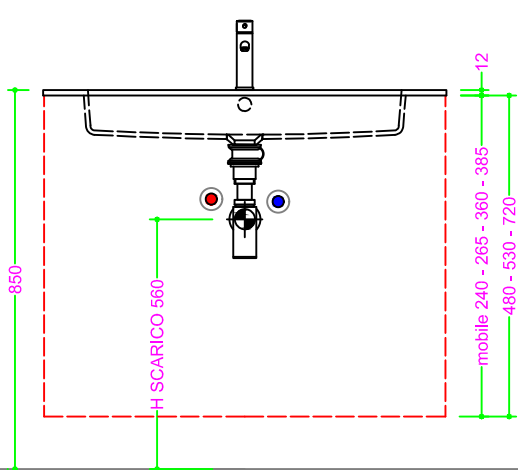

## OCRITECH - BCO lucido/opaco - vasca RETTANGOLARE 70x30,5 H10

Sezione Longitudinale

Vista Frontale

Vista Superiore

PROF. 460  
con foro rubinetto

PROF. 460  
senza foro rubinetto

PROF. 503  
con foro rubinetto

PROF. 503  
senza foro rubinetto