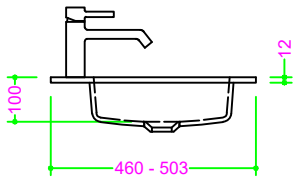

## OCRITECH - BCO lucido/opaco - vasca RETTANGOLARE 70x30,5 H10

Sezione Longitudinale

Vista Frontale

Vista Superiore

PROF. 460  
con foro rubinetto

PROF. 460  
senza foro rubinetto

PROF. 503  
con foro rubinetto

PROF. 503  
senza foro rubinetto