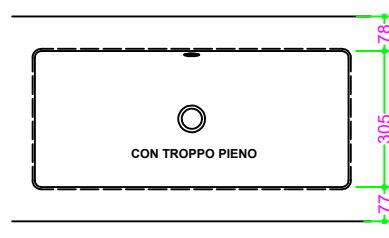

## OCRITECH - BCO lucido/opaco - vasca RETTANGOLARE 70x30,5 H10

Sezione Longitudinale

Vista Frontale

Vista Superiore

PROF. 460  
con foro rubinetto

PROF. 460  
senza foro rubinetto

PROF. 503  
con foro rubinetto

PROF. 503  
senza foro rubinetto