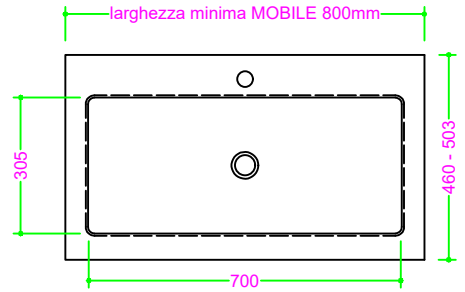

## OCRITECH - BCO lucido/opaco - vasca RETTANGOLARE 70x30,5 H10

Sezione Longitudinale

Vista Frontale

Vista Superiore

PROF. 460  
con foro rubinetto

PROF. 460  
senza foro rubinetto

PROF. 503  
con foro rubinetto

PROF. 503  
senza foro rubinetto