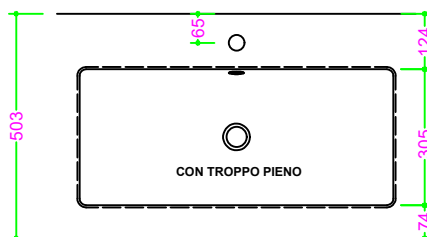

## OCRITECH - BCO lucido/opaco - vasca RETTANGOLARE 70x30,5 H10

Sezione Longitudinale

Vista Frontale

Vista Superiore

PROF. 460  
con foro rubinetto

PROF. 460  
senza foro rubinetto

PROF. 503  
con foro rubinetto

PROF. 503  
senza foro rubinetto