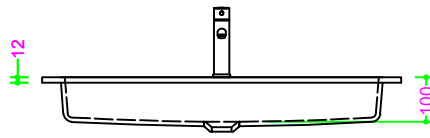

## OCRITECH - BCO lucido/opaco - vasca RETTANGOLARE 70x30,5 H10

Sezione Longitudinale

Vista Frontale

Vista Superiore

PROF. 460  
con foro rubinetto

PROF. 460  
senza foro rubinetto

PROF. 503  
con foro rubinetto

PROF. 503  
senza foro rubinetto