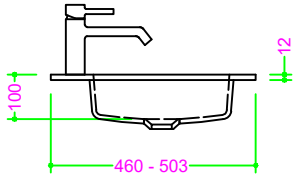

## OCRITECH - BCO lucido/opaco - vasca RETTANGOLARE 80x30,5 H10

Sezione Longitudinale

Vista Frontale

Vista Superiore

PROF. 460  
con foro rubinetto

PROF. 460  
senza foro rubinetto

PROF. 503  
con foro rubinetto

PROF. 503  
senza foro rubinetto