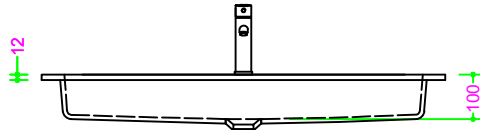

## OCRITECH - BCO lucido/opaco - vasca RETTANGOLARE 80x30,5 H10

Sezione Longitudinale

Vista Frontale

Vista Superiore

PROF. 460  
con foro rubinetto

PROF. 460  
senza foro rubinetto

PROF. 503  
con foro rubinetto

PROF. 503  
senza foro rubinetto