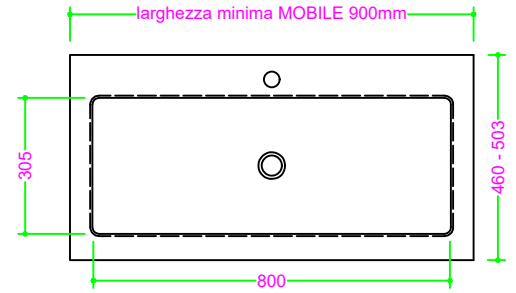

## OCRITECH - BCO lucido/opaco - vasca RETTANGOLARE 80x30,5 H10

Sezione Longitudinale

Vista Frontale

Vista Superiore

PROF. 460  
con foro rubinetto

PROF. 460  
senza foro rubinetto

PROF. 503  
con foro rubinetto

PROF. 503  
senza foro rubinetto