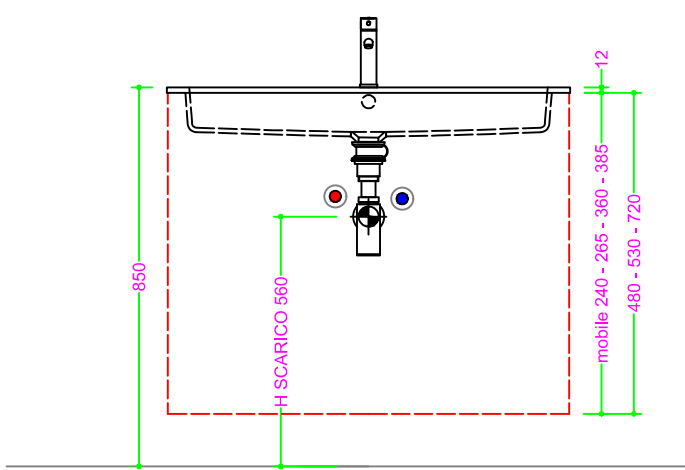

## OCRITECH - BCO lucido/opaco - vasca RETTANGOLARE 80x30,5 H10

Sezione Longitudinale

Vista Frontale

Vista Superiore

PROF. 460  
con foro rubinetto

PROF. 460  
senza foro rubinetto

PROF. 503  
con foro rubinetto

PROF. 503  
senza foro rubinetto