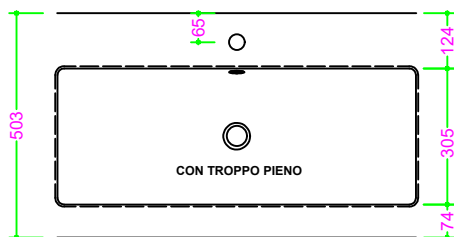

## OCRITECH - BCO lucido/opaco - vasca RETTANGOLARE 80x30,5 H10

Sezione Longitudinale

Vista Frontale

Vista Superiore

PROF. 460  
con foro rubinetto

PROF. 460  
senza foro rubinetto

PROF. 503  
con foro rubinetto

PROF. 503  
senza foro rubinetto