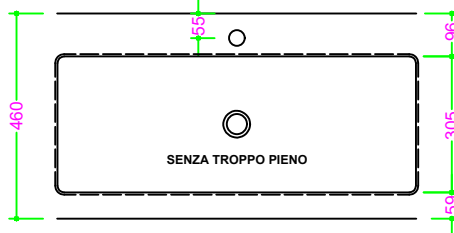

## OCRITECH - BCO lucido/opaco - vasca RETTANGOLARE 80x30,5 H10

Sezione Longitudinale

Vista Frontale

Vista Superiore

PROF. 460  
con foro rubinetto

PROF. 460  
senza foro rubinetto

PROF. 503  
con foro rubinetto

PROF. 503  
senza foro rubinetto