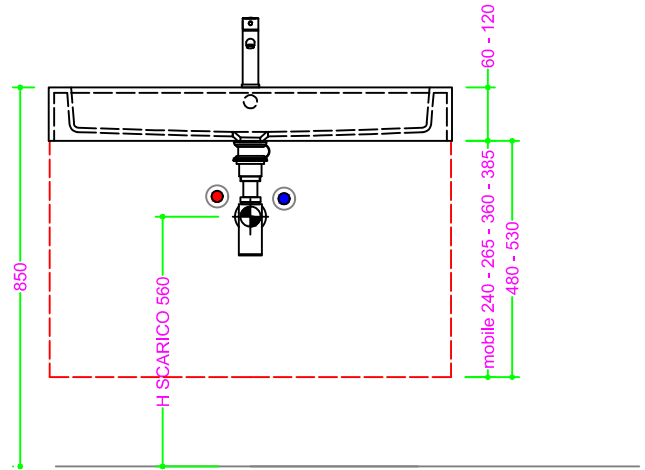

## OCRITECH - BCO lucido/opaco - vasca RETTANGOLARE 80x30,5 H10

Sezione Longitudinale

Vista Frontale

Vista Superiore

PROF. 460  
con foro rubinetto

PROF. 460  
senza foro rubinetto

PROF. 503  
con foro rubinetto

PROF. 503  
senza foro rubinetto