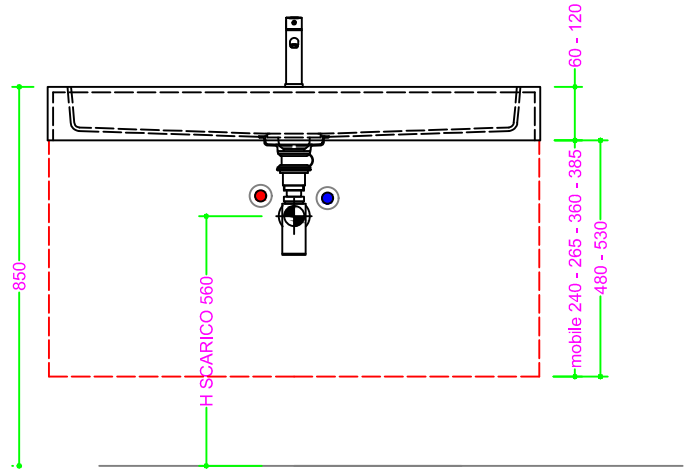

OCRITECH - BCO lucido/opaco - vasca COVER RETT. 100x30 H11

Sezione Longitudinale

Vista Frontale

Vista Superiore

PROF. 460
con foro rubinetto

PROF. 460
senza foro rubinetto

PROF. 503
con foro rubinetto

PROF. 503
senza foro rubinetto