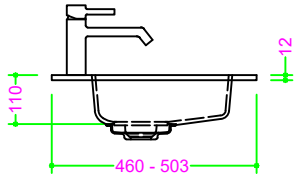

OCRITECH - BCO lucido/opaco - vasca COVER RETT. 100x30 H11

Sezione Longitudinale

Vista Frontale

Vista Superiore

PROF. 460
con foro rubinetto

PROF. 460
senza foro rubinetto

PROF. 503
con foro rubinetto

PROF. 503
senza foro rubinetto