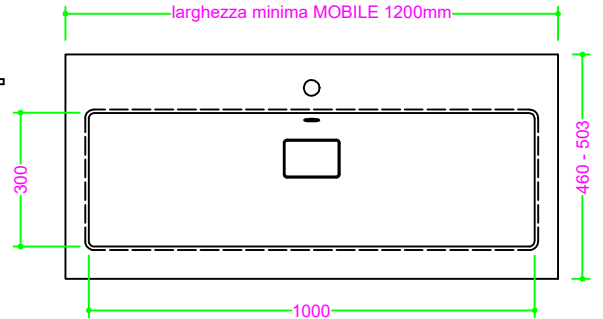

OCRITECH - BCO lucido/opaco - vasca COVER RETT. 100x30 H11

Sezione Longitudinale

Vista Frontale

Vista Superiore

PROF. 460
con foro rubinetto

PROF. 460
senza foro rubinetto

PROF. 503
con foro rubinetto

PROF. 503
senza foro rubinetto