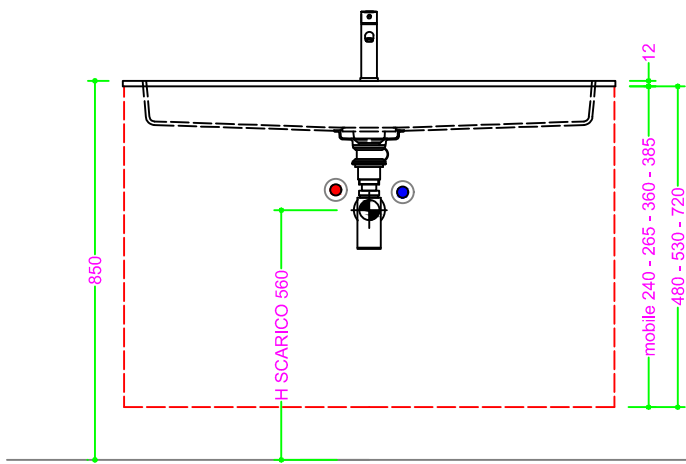

OCRITECH - BCO lucido/opaco - vasca COVER RETT. 100x30 H11

Sezione Longitudinale

Vista Frontale

Vista Superiore

PROF. 460
con foro rubinetto

PROF. 460
senza foro rubinetto

PROF. 503
con foro rubinetto

PROF. 503
senza foro rubinetto