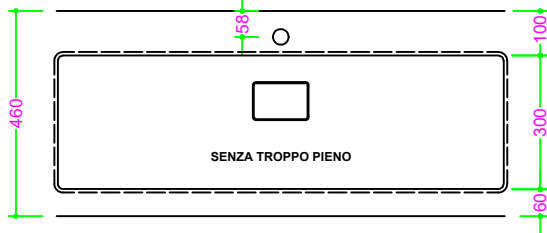

OCRITECH - BCO lucido/opaco - vasca COVER RETT. 100x30 H11

Sezione Longitudinale

Vista Frontale

Vista Superiore

PROF. 460
con foro rubinetto

PROF. 460
senza foro rubinetto

PROF. 503
con foro rubinetto

PROF. 503
senza foro rubinetto