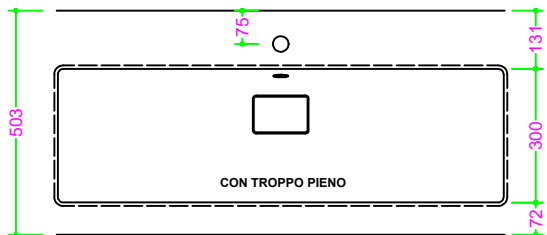

OCRITECH - BCO lucido/opaco - vasca COVER RETT. 100x30 H11

Sezione Longitudinale

Vista Frontale

Vista Superiore

PROF. 460
con foro rubinetto

PROF. 460
senza foro rubinetto

PROF. 503
con foro rubinetto

PROF. 503
senza foro rubinetto