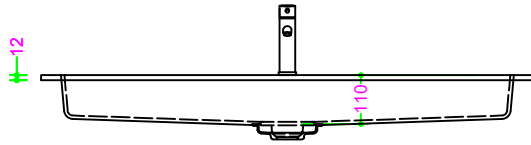

OCRITECH - BCO lucido/opaco - vasca COVER RETT. 100x30 H11

Sezione Longitudinale

Vista Frontale

Vista Superiore

PROF. 460
con foro rubinetto

PROF. 460
senza foro rubinetto

PROF. 503
con foro rubinetto

PROF. 503
senza foro rubinetto