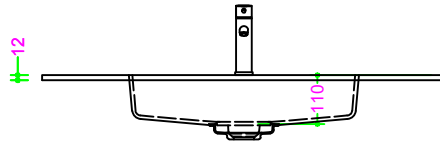

OCRITECH - BCO lucido/opaco - vasca COVER RETT. 50x30 H11

Sezione Longitudinale

Vista Frontale

Vista Superiore

PROF. 460
con foro rubinetto

PROF. 460
senza foro rubinetto

PROF. 503
con foro rubinetto

PROF. 503
senza foro rubinetto