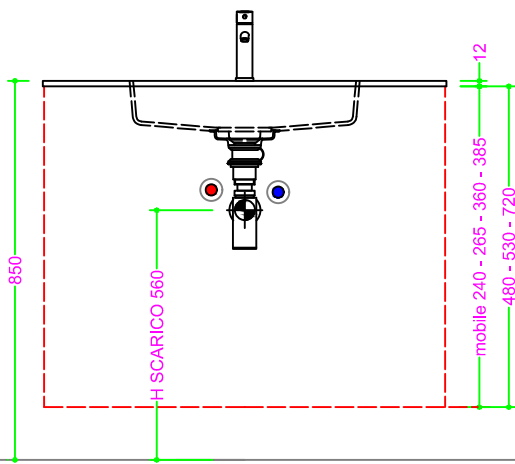

OCRITECH - BCO lucido/opaco - vasca COVER RETT. 50x30 H11

Sezione Longitudinale

Vista Frontale

Vista Superiore

PROF. 460
con foro rubinetto

PROF. 460
senza foro rubinetto

PROF. 503
con foro rubinetto

PROF. 503
senza foro rubinetto