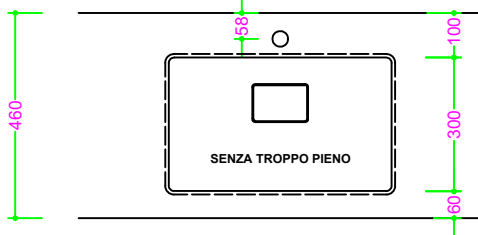

OCRITECH - BCO lucido/opaco - vasca COVER RETT. 50x30 H11

Sezione Longitudinale

Vista Frontale

Vista Superiore

PROF. 460
con foro rubinetto

PROF. 460
senza foro rubinetto

PROF. 503
con foro rubinetto

PROF. 503
senza foro rubinetto