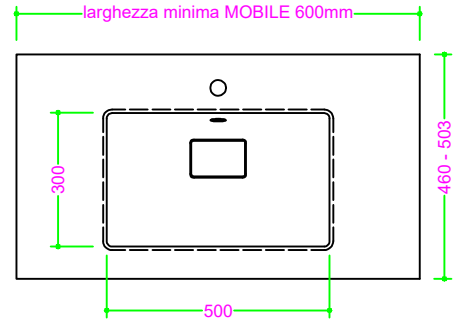

OCRITECH - BCO lucido/opaco - vasca COVER RETT. 50x30 H11

Sezione Longitudinale

Vista Frontale

Vista Superiore

PROF. 460
con foro rubinetto

PROF. 460
senza foro rubinetto

PROF. 503
con foro rubinetto

PROF. 503
senza foro rubinetto