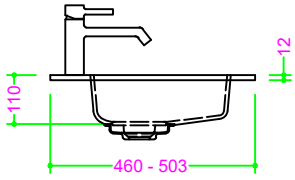

OCRITECH - BCO lucido/opaco - vasca COVER RETT. 50x30 H11

Sezione Longitudinale

Vista Frontale

Vista Superiore

PROF. 460
con foro rubinetto

PROF. 460
senza foro rubinetto

PROF. 503
con foro rubinetto

PROF. 503
senza foro rubinetto