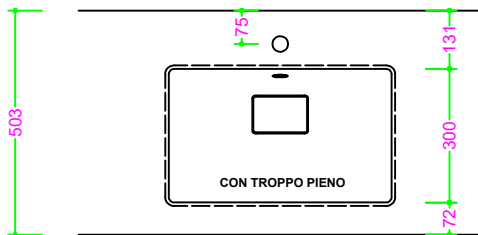

OCRITECH - BCO lucido/opaco - vasca COVER RETT. 50x30 H11

Sezione Longitudinale

Vista Frontale

Vista Superiore

PROF. 460
con foro rubinetto

PROF. 460
senza foro rubinetto

PROF. 503
con foro rubinetto

PROF. 503
senza foro rubinetto