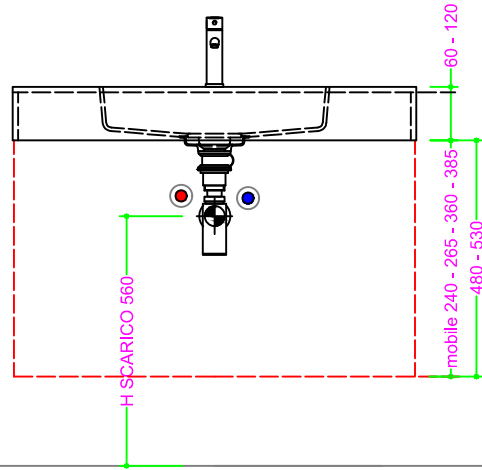

OCRITECH - BCO lucido/opaco - vasca COVER RETT. 50x30 H11

Sezione Longitudinale

Vista Frontale

Vista Superiore

PROF. 460
con foro rubinetto

PROF. 460
senza foro rubinetto

PROF. 503
con foro rubinetto

PROF. 503
senza foro rubinetto