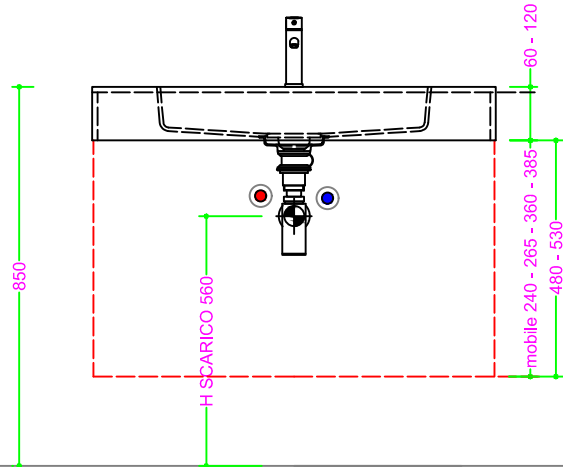

OCRITECH - BCO lucido/opaco - vasca COVER RETT. 60x30 H11

Sezione Longitudinale

Vista Frontale

Vista Superiore

PROF. 460
con foro rubinetto

PROF. 460
senza foro rubinetto

PROF. 503
con foro rubinetto

PROF. 503
senza foro rubinetto