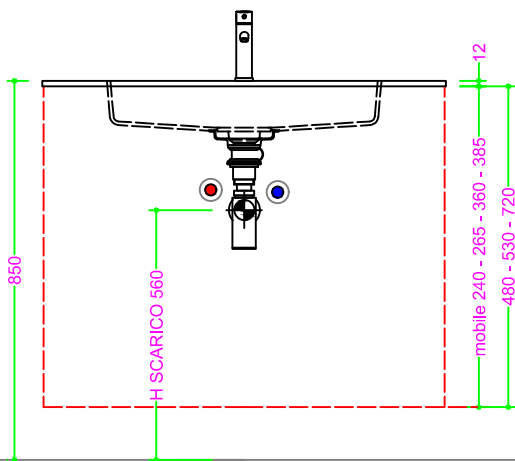

OCRITECH - BCO lucido/opaco - vasca COVER RETT. 60x30 H11

Sezione Longitudinale

Vista Frontale

Vista Superiore

PROF. 460
con foro rubinetto

PROF. 460
senza foro rubinetto

PROF. 503
con foro rubinetto

PROF. 503
senza foro rubinetto