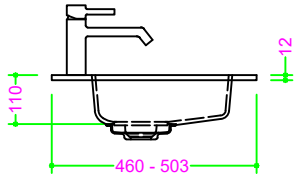

OCRITECH - BCO lucido/opaco - vasca COVER RETT. 60x30 H11

Sezione Longitudinale

Vista Frontale

Vista Superiore

PROF. 460
con foro rubinetto

PROF. 460
senza foro rubinetto

PROF. 503
con foro rubinetto

PROF. 503
senza foro rubinetto