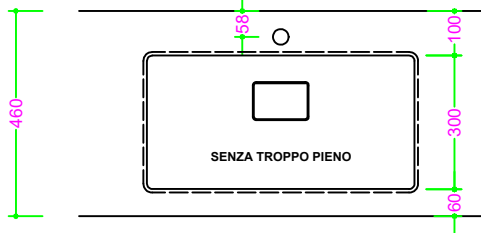

OCRITECH - BCO lucido/opaco - vasca COVER RETT. 60x30 H11

Sezione Longitudinale

Vista Frontale

Vista Superiore

PROF. 460
con foro rubinetto

PROF. 460
senza foro rubinetto

PROF. 503
con foro rubinetto

PROF. 503
senza foro rubinetto