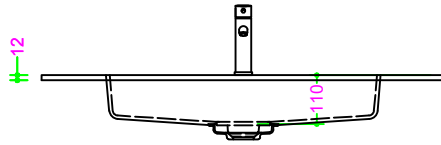

OCRITECH - BCO lucido/opaco - vasca COVER RETT. 60x30 H11

Sezione Longitudinale

Vista Frontale

Vista Superiore

PROF. 460
con foro rubinetto

PROF. 460
senza foro rubinetto

PROF. 503
con foro rubinetto

PROF. 503
senza foro rubinetto