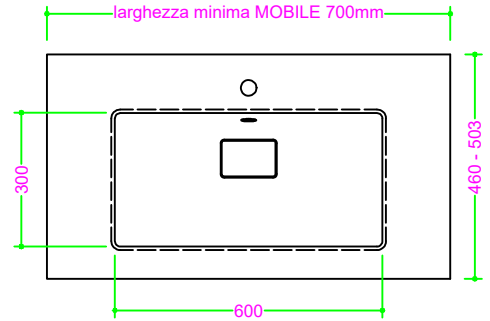

OCRITECH - BCO lucido/opaco - vasca COVER RETT. 60x30 H11

Sezione Longitudinale

Vista Frontale

Vista Superiore

PROF. 460
con foro rubinetto

PROF. 460
senza foro rubinetto

PROF. 503
con foro rubinetto

PROF. 503
senza foro rubinetto