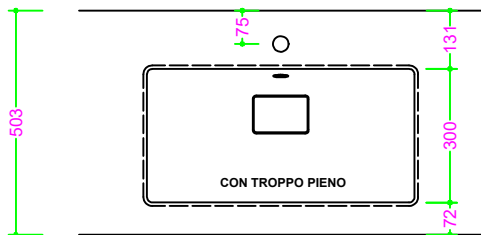

OCRITECH - BCO lucido/opaco - vasca COVER RETT. 60x30 H11

Sezione Longitudinale

Vista Frontale

Vista Superiore

PROF. 460
con foro rubinetto

PROF. 460
senza foro rubinetto

PROF. 503
con foro rubinetto

PROF. 503
senza foro rubinetto