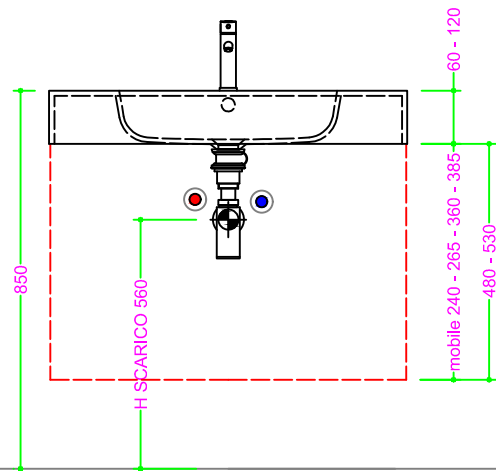

OCRITECH - BCO lucido/opaco - vasca RETT. RAGGIATA 49x28 H11

Sezione Longitudinale

Vista Frontale

Vista Superiore

PROF. 460
con foro rubinetto

PROF. 460
senza foro rubinetto

PROF. 503
con foro rubinetto

PROF. 503
senza foro rubinetto