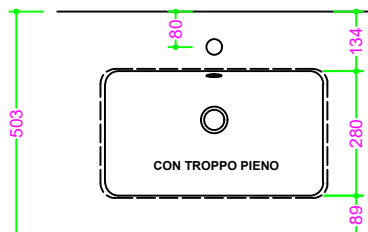

OCRITECH - BCO lucido/opaco - vasca RETT. RAGGIATA 49x28 H11

Sezione Longitudinale

Vista Frontale

Vista Superiore

PROF. 460
con foro rubinetto

PROF. 460
senza foro rubinetto

PROF. 503
con foro rubinetto

PROF. 503
senza foro rubinetto