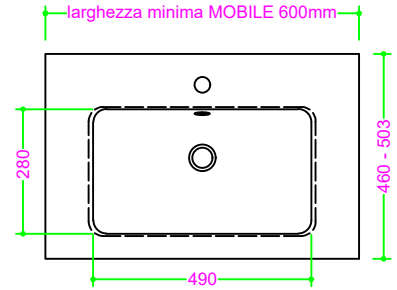

OCRITECH - BCO lucido/opaco - vasca RETT. RAGGIATA 49x28 H11

Sezione Longitudinale

Vista Frontale

Vista Superiore

PROF. 460
con foro rubinetto

PROF. 460
senza foro rubinetto

PROF. 503
con foro rubinetto

PROF. 503
senza foro rubinetto