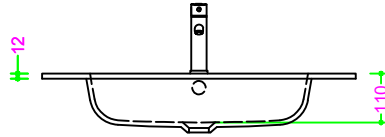

OCRITECH - BCO lucido/opaco - vasca RETT. RAGGIATA 49x28 H11

Sezione Longitudinale

Vista Frontale

Vista Superiore

PROF. 460
con foro rubinetto

PROF. 460
senza foro rubinetto

PROF. 503
con foro rubinetto

PROF. 503
senza foro rubinetto