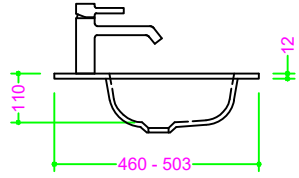

OCRITECH - BCO lucido/opaco - vasca RETT. RAGGIATA 49x28 H11

Sezione Longitudinale

Vista Frontale

Vista Superiore

PROF. 460
con foro rubinetto

PROF. 460
senza foro rubinetto

PROF. 503
con foro rubinetto

PROF. 503
senza foro rubinetto