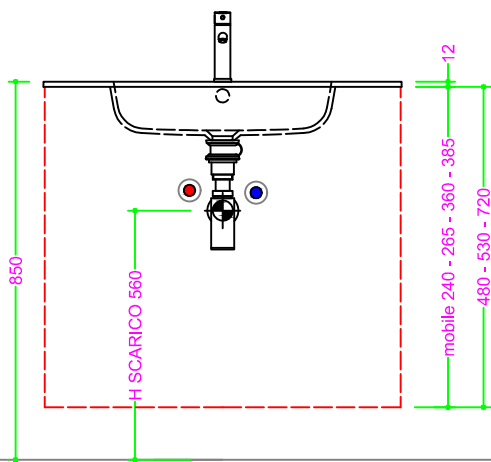

OCRITECH - BCO lucido/opaco - vasca RETT. RAGGIATA 49x28 H11

Sezione Longitudinale

Vista Frontale

Vista Superiore

PROF. 460
con foro rubinetto

PROF. 460
senza foro rubinetto

PROF. 503
con foro rubinetto

PROF. 503
senza foro rubinetto