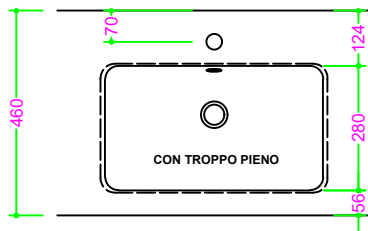

OCRITECH - BCO lucido/opaco - vasca RETT. RAGGIATA 49x28 H11

Sezione Longitudinale

Vista Frontale

Vista Superiore

PROF. 460
con foro rubinetto

PROF. 460
senza foro rubinetto

PROF. 503
con foro rubinetto

PROF. 503
senza foro rubinetto