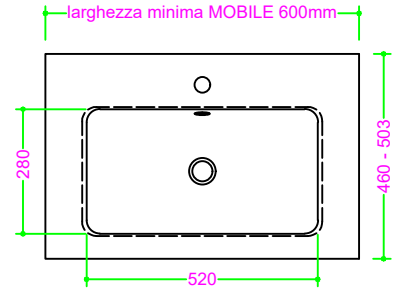

OCRITECH - BCO lucido/opaco - vasca RETT. RAGGIATA 52x28 H11

Sezione Longitudinale

Vista Frontale

Vista Superiore

PROF. 460
con foro rubinetto

PROF. 460
senza foro rubinetto

PROF. 503
con foro rubinetto

PROF. 503
senza foro rubinetto