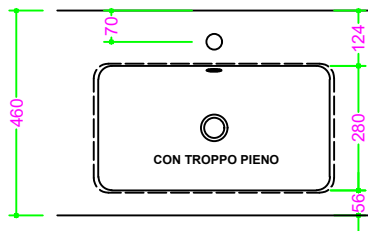

OCRITECH - BCO lucido/opaco - vasca RETT. RAGGIATA 52x28 H11

Sezione Longitudinale

Vista Frontale

Vista Superiore

PROF. 460
con foro rubinetto

PROF. 460
senza foro rubinetto

PROF. 503
con foro rubinetto

PROF. 503
senza foro rubinetto