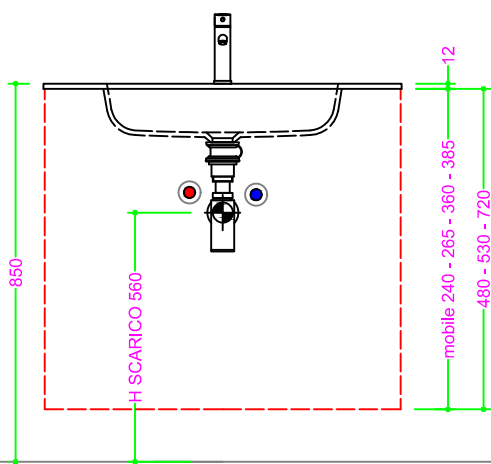

OCRITECH - BCO lucido/opaco - vasca RETT. RAGGIATA 52x28 H11

Sezione Longitudinale

Vista Frontale

Vista Superiore

PROF. 460
con foro rubinetto

PROF. 460
senza foro rubinetto

PROF. 503
con foro rubinetto

PROF. 503
senza foro rubinetto