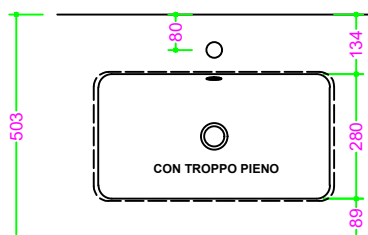

OCRITECH - BCO lucido/opaco - vasca RETT. RAGGIATA 52x28 H11

Sezione Longitudinale

Vista Frontale

Vista Superiore

PROF. 460
con foro rubinetto

PROF. 460
senza foro rubinetto

PROF. 503
con foro rubinetto

PROF. 503
senza foro rubinetto