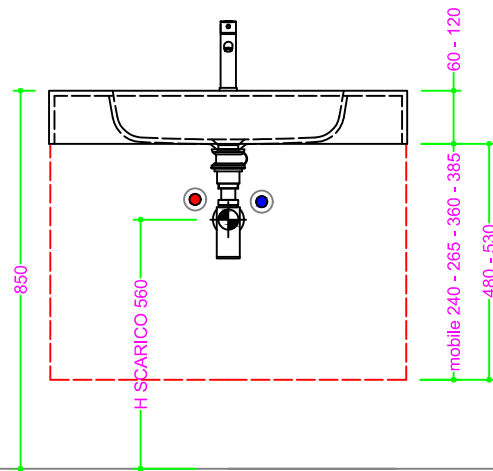

OCRITECH - BCO lucido/opaco - vasca RETT. RAGGIATA 52x28 H11

Sezione Longitudinale

Vista Frontale

Vista Superiore

PROF. 460
con foro rubinetto

PROF. 460
senza foro rubinetto

PROF. 503
con foro rubinetto

PROF. 503
senza foro rubinetto