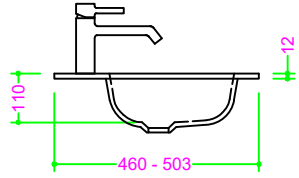

OCRITECH - BCO lucido/opaco - vasca RETT. RAGGIATA 52x28 H11

Sezione Longitudinale

Vista Frontale

Vista Superiore

PROF. 460
con foro rubinetto

PROF. 460
senza foro rubinetto

PROF. 503
con foro rubinetto

PROF. 503
senza foro rubinetto