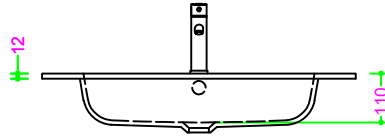

OCRITECH - BCO lucido/opaco - vasca RETT. RAGGIATA 52x28 H11

Sezione Longitudinale

Vista Frontale

Vista Superiore

PROF. 460
con foro rubinetto

PROF. 460
senza foro rubinetto

PROF. 503
con foro rubinetto

PROF. 503
senza foro rubinetto