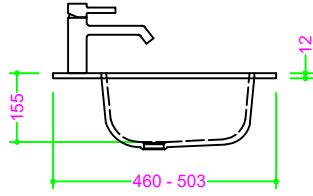

OCRITECH - BCO lucido/opaco - vasca RETT. RAGGIATA 60x32 H15

Sezione Longitudinale

Vista Frontale

Vista Superiore

PROF. 460
senza foro rubinetto

PROF. 503
con foro rubinetto

PROF. 503
senza foro rubinetto

**Vasca non utilizzabile
su cassette H.24cm**