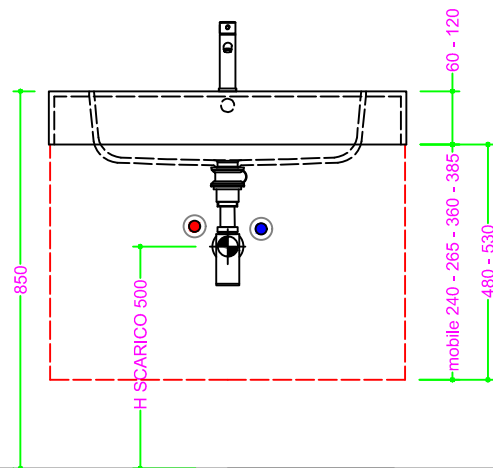

OCRITECH - BCO lucido/opaco - vasca RETT. RAGGIATA 60x32 H15

Sezione Longitudinale

Vista Frontale

Vista Superiore

PROF. 460
senza foro rubinetto

PROF. 503
con foro rubinetto

PROF. 503
senza foro rubinetto

**Vasca non utilizzabile
su cassette H.24cm**