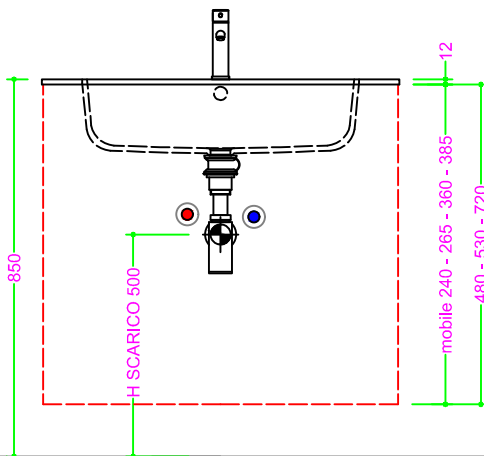

OCRITECH - BCO lucido/opaco - vasca RETT. RAGGIATA 60x32 H15

Sezione Longitudinale

Vista Frontale

Vista Superiore

PROF. 460
senza foro rubinetto

PROF. 503
con foro rubinetto

PROF. 503
senza foro rubinetto

**Vasca non utilizzabile
su cassette H.24cm**