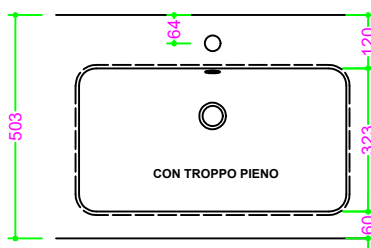

OCRITECH - BCO lucido/opaco - vasca RETT. RAGGIATA 60x32 H15

Sezione Longitudinale

Vista Frontale

Vista Superiore

PROF. 460
senza foro rubinetto

PROF. 503
con foro rubinetto

PROF. 503
senza foro rubinetto

**Vasca non utilizzabile
su cassette H.24cm**