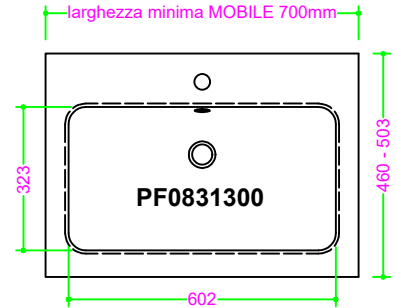

OCRITECH - BCO lucido/opaco - vasca RETT. RAGGIATA 60x32 H15

Sezione Longitudinale

Vista Frontale

Vista Superiore

PROF. 460
senza foro rubinetto

PROF. 503
con foro rubinetto

PROF. 503
senza foro rubinetto

**Vasca non utilizzabile
su cassette H.24cm**