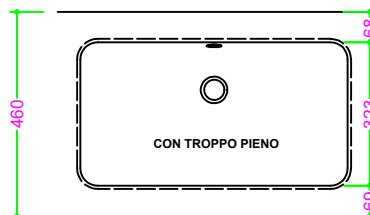

OCRITECH - BCO lucido/opaco - vasca RETT. RAGGIATA 60x32 H15

Sezione Longitudinale

Vista Frontale

Vista Superiore

PROF. 460
senza foro rubinetto

PROF. 503
con foro rubinetto

PROF. 503
senza foro rubinetto

**Vasca non utilizzabile
su cassette H.24cm**