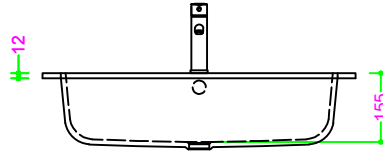

OCRITECH - BCO lucido/opaco - vasca RETT. RAGGIATA 60x32 H15

Sezione Longitudinale

Vista Frontale

Vista Superiore

PROF. 460
senza foro rubinetto

PROF. 503
con foro rubinetto

PROF. 503
senza foro rubinetto

**Vasca non utilizzabile
su cassette H.24cm**