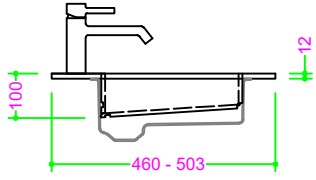

## OCRITECH - BIANCO opaco - vasca SCIVOLO 100x30 H10

Sezione Longitudinale

Vista Frontale

Vista Superiore

PROF. 460  
senza foro rubinetto

PROF. 503  
con foro rubinetto

PROF. 503  
senza foro rubinetto