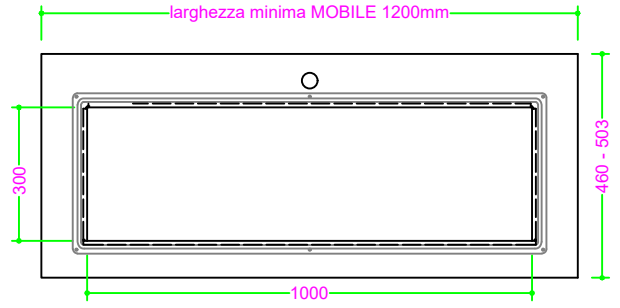

## OCRITECH - BIANCO opaco - vasca SCIVOLO 100x30 H10

Sezione Longitudinale

Vista Frontale

Vista Superiore

PROF. 460  
senza foro rubinetto

PROF. 503  
con foro rubinetto

PROF. 503  
senza foro rubinetto