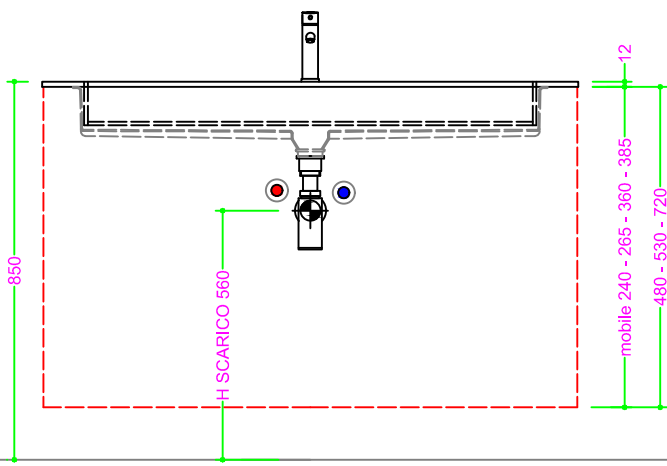

## OCRITECH - BIANCO opaco - vasca SCIVOLO 100x30 H10

Sezione Longitudinale

Vista Frontale

Vista Superiore

PROF. 460  
senza foro rubinetto

PROF. 503  
con foro rubinetto

PROF. 503  
senza foro rubinetto