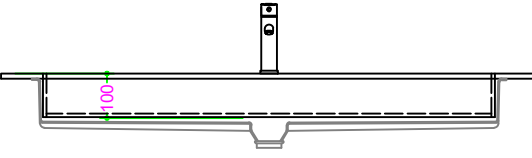

## OCRITECH - BIANCO opaco - vasca SCIVOLO 100x30 H10

Sezione Longitudinale

Vista Frontale

Vista Superiore

PROF. 460  
senza foro rubinetto

PROF. 503  
con foro rubinetto

PROF. 503  
senza foro rubinetto