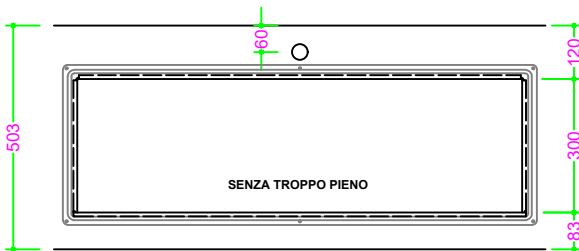

## OCRITECH - BIANCO opaco - vasca SCIVOLO 100x30 H10

Sezione Longitudinale

Vista Frontale

Vista Superiore

PROF. 460  
senza foro rubinetto

PROF. 503  
con foro rubinetto

PROF. 503  
senza foro rubinetto