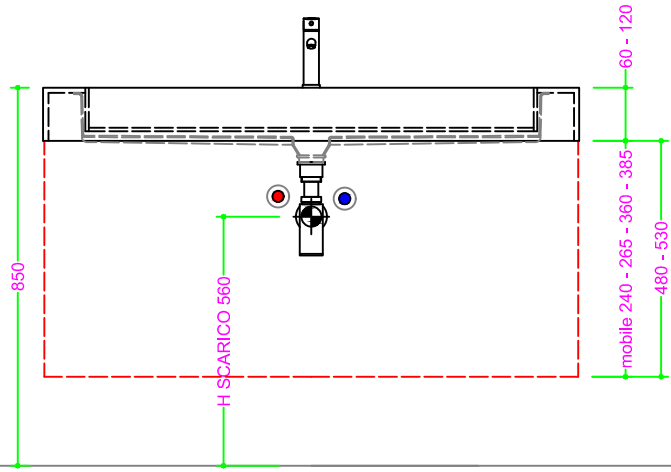

## OCRITECH - BIANCO opaco - vasca SCIVOLO 100x30 H10

Sezione Longitudinale

Vista Frontale

Vista Superiore

PROF. 460  
senza foro rubinetto

PROF. 503  
con foro rubinetto

PROF. 503  
senza foro rubinetto