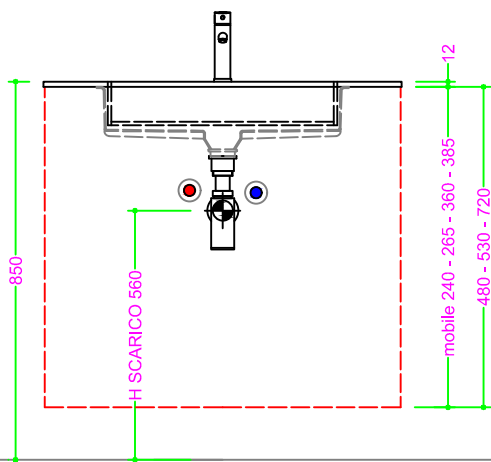

## OCRITECH - BIANCO opaco - vasca SCIVOLO 50x30 H10

Sezione Longitudinale

Vista Frontale

Vista Superiore

PROF. 460  
senza foro rubinetto

PROF. 503  
con foro rubinetto

PROF. 503  
senza foro rubinetto