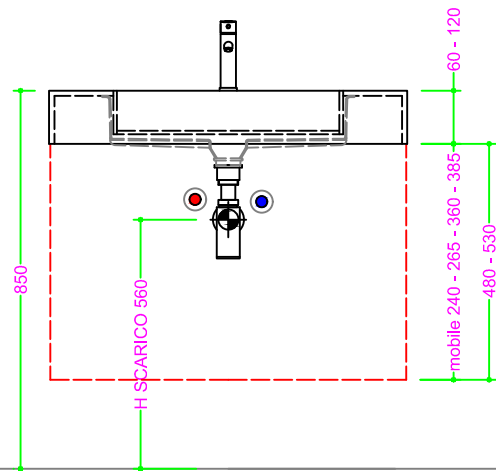

## OCRITECH - BIANCO opaco - vasca SCIVOLO 50x30 H10

Sezione Longitudinale

Vista Frontale

Vista Superiore

PROF. 460  
senza foro rubinetto

PROF. 503  
con foro rubinetto

PROF. 503  
senza foro rubinetto