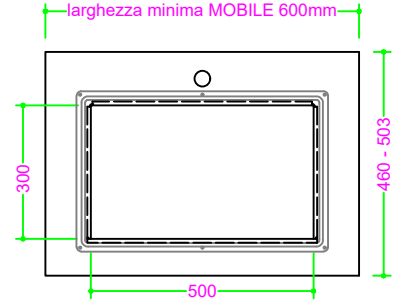

## OCRITECH - BIANCO opaco - vasca SCIVOLO 50x30 H10

Sezione Longitudinale

Vista Frontale

Vista Superiore

PROF. 460  
senza foro rubinetto

PROF. 503  
con foro rubinetto

PROF. 503  
senza foro rubinetto