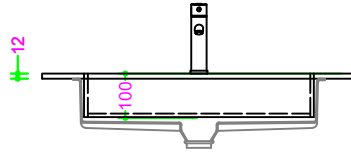

## OCRITECH - BIANCO opaco - vasca SCIVOLO 50x30 H10

Sezione Longitudinale

Vista Frontale

Vista Superiore

PROF. 460  
senza foro rubinetto

PROF. 503  
con foro rubinetto

PROF. 503  
senza foro rubinetto