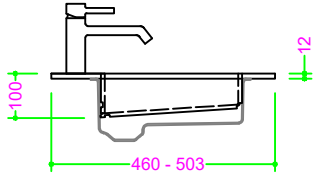

## OCRITECH - BIANCO opaco - vasca SCIVOLO 50x30 H10

Sezione Longitudinale

Vista Frontale

Vista Superiore

PROF. 460  
senza foro rubinetto

PROF. 503  
con foro rubinetto

PROF. 503  
senza foro rubinetto