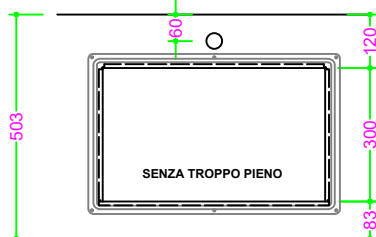

## OCRITECH - BIANCO opaco - vasca SCIVOLO 50x30 H10

Sezione Longitudinale

Vista Frontale

Vista Superiore

PROF. 460  
senza foro rubinetto

PROF. 503  
con foro rubinetto

PROF. 503  
senza foro rubinetto